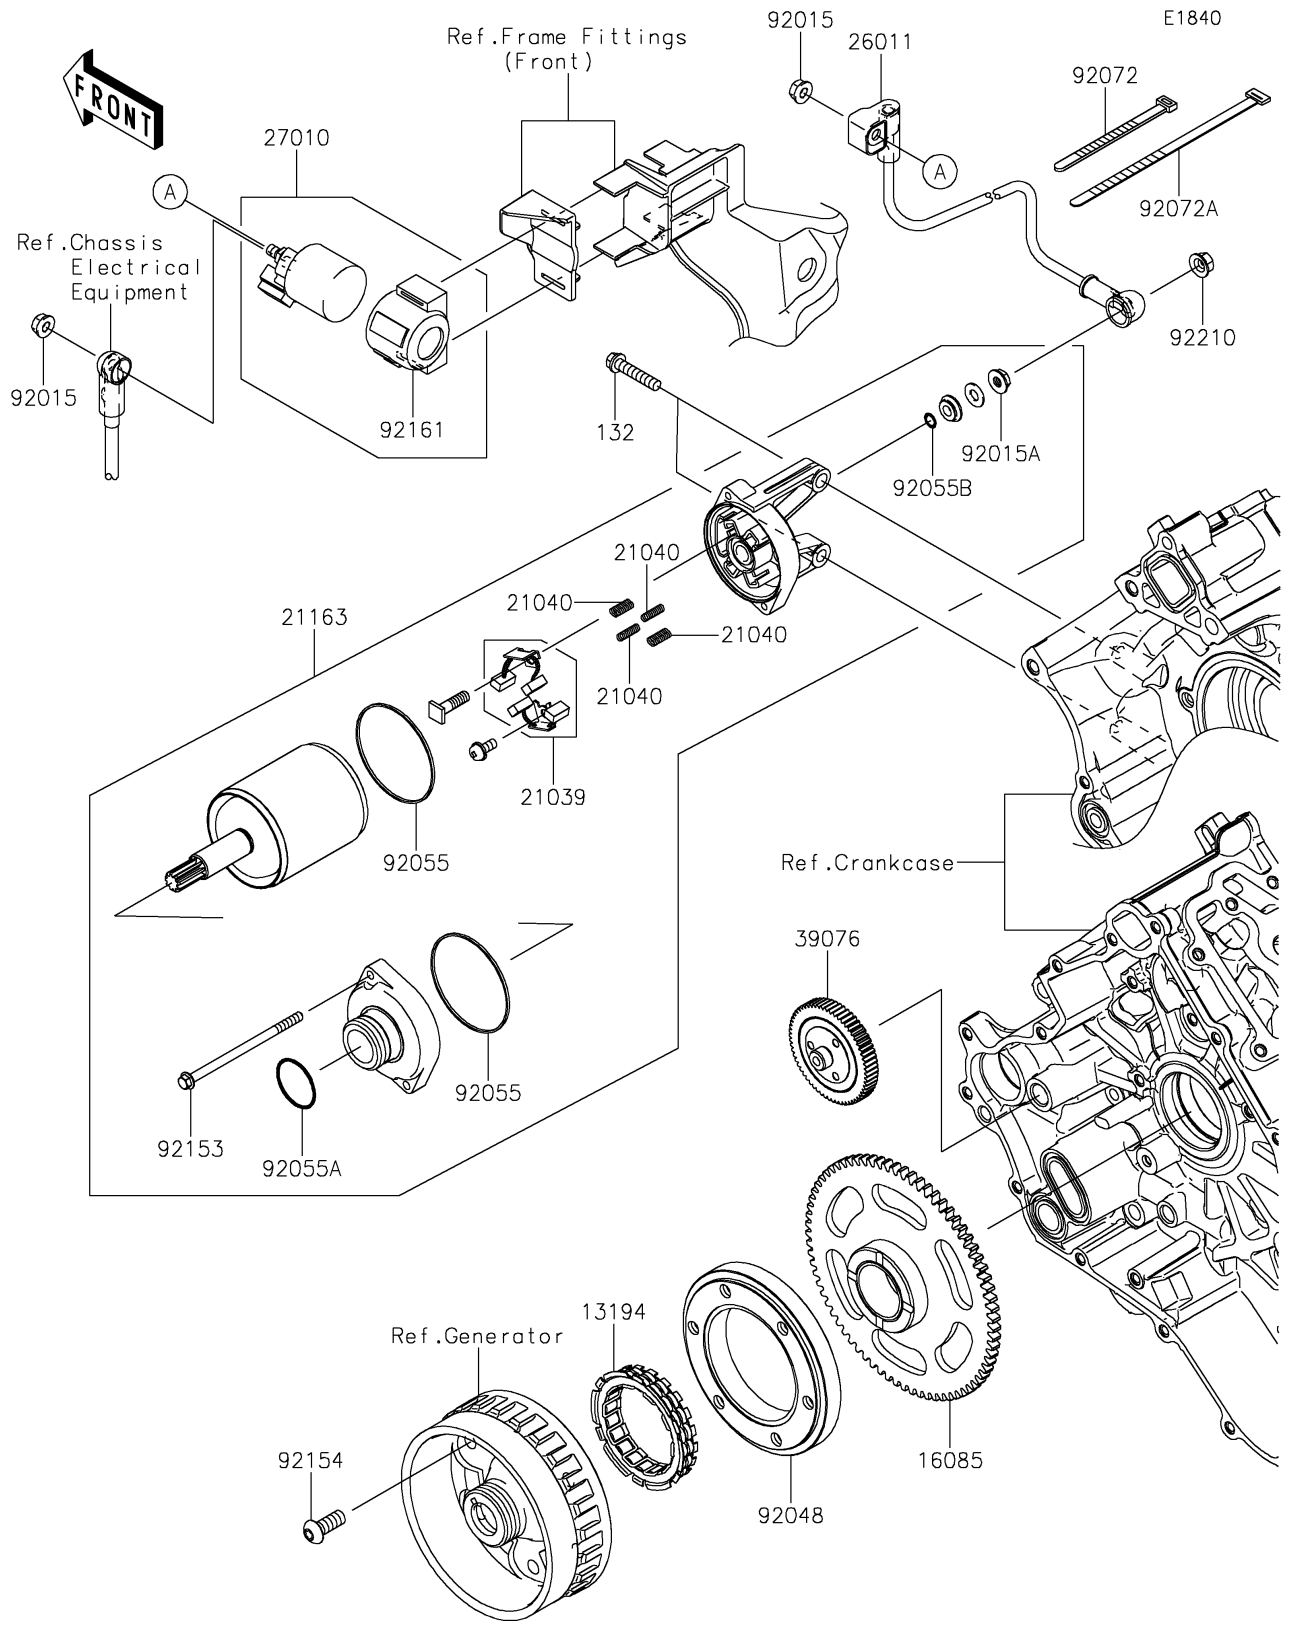

# 2020 TERYX® LE PARTS DIAGRAM

## Starter Motor

## 2020 TERYX® LE PARTS LIST

### Starter Motor

ITEM NAME	PART NUMBER	QUANTITY
CLUTCH-ONEWAY (Ref # 13194)	13194-1094	1
GEAR,STARTER (Ref # 16085)	16085-0591	1
BRUSH,CARBON (Ref # 21039)	21039-0004	1
SPRING-BRUSH (Ref # 21040)	21040-0003	4
STARTER-ELECTRIC (Ref # 21163)	21163-0037	1
WIRE-LEAD (Ref # 26011)	26011-0901	1
SWITCH,MAGNETIC (Ref # 27010)	27010-0766	1
LIMITER,STARTER (Ref # 39076)	39076-0555	1
NUT,FLANGED,6MM (Ref # 92015)	92015-1367	2
NUT,STARTER MOTOR (Ref # 92015A)	92015-1476	1
RACE,ONEWAY CLUTCH (Ref # 92048)	92048-0553	1
RING-O (Ref # 92055)	92055-0136	2
RING-O (Ref # 92055A)	92055-1276	1
RING-O,4.5X2.0 (Ref # 92055B)	92055-1370	1
BAND,L=123 (Ref # 92072)	92072-030	1
BAND,L=186 (Ref # 92072A)	92072-056	1
BOLT (Ref # 92153)	92153-1850	2
BOLT,TORX,8X20 (Ref # 92154)	92154-0421	6
DAMPER,MAGNETIC SWITCH (Ref # 92161)	92161-1722	1
NUT,6MM (Ref # 92210)	92210-0188	1
BOLT-FLANGED-SMALL,6X30 (Ref # 132)	132BA0630	2