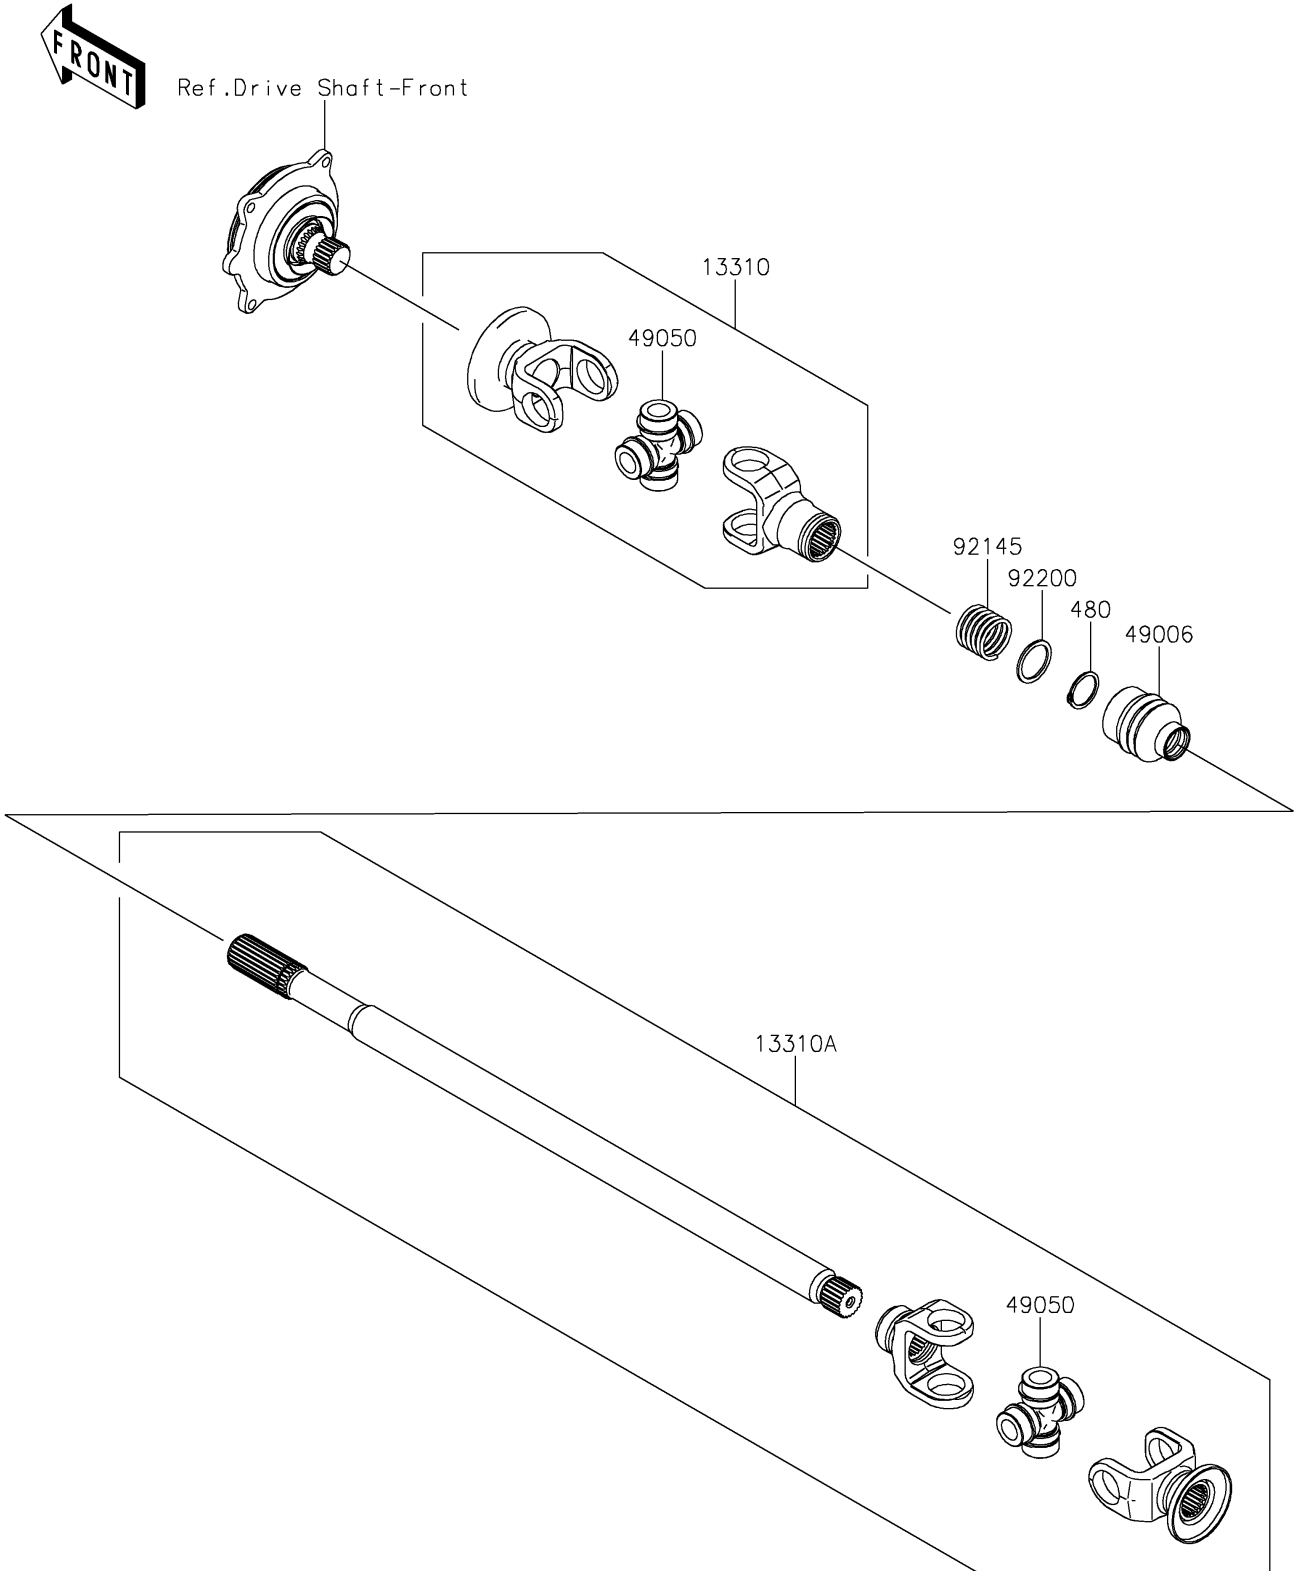

# 2019 TERYX® LE PARTS DIAGRAM

Drive Shaft-Propeller

E3135

## 2019 TERYX® LE PARTS LIST

### Drive Shaft-Propeller

ITEM NAME	PART NUMBER	QUANTITY
SHAFT-ASSY,FRONT GEAR SIDE (Ref # 13310)	13310-0031	1
SHAFT-ASSY,FRONT ENG SIDE (Ref # 13310A)	13310-0032	1
BOOT,GEAR ASSY SIDE (Ref # 49006)	49006-0108	1
SPIDER (Ref # 49050)	49050-0034	2
SPRING (Ref # 92145)	92145-0823	1
WASHER,25X31X1.5 (Ref # 92200)	92200-0600	1
CIRCLIP-TYPE-C,24MM (Ref # 480)	480J2400	1