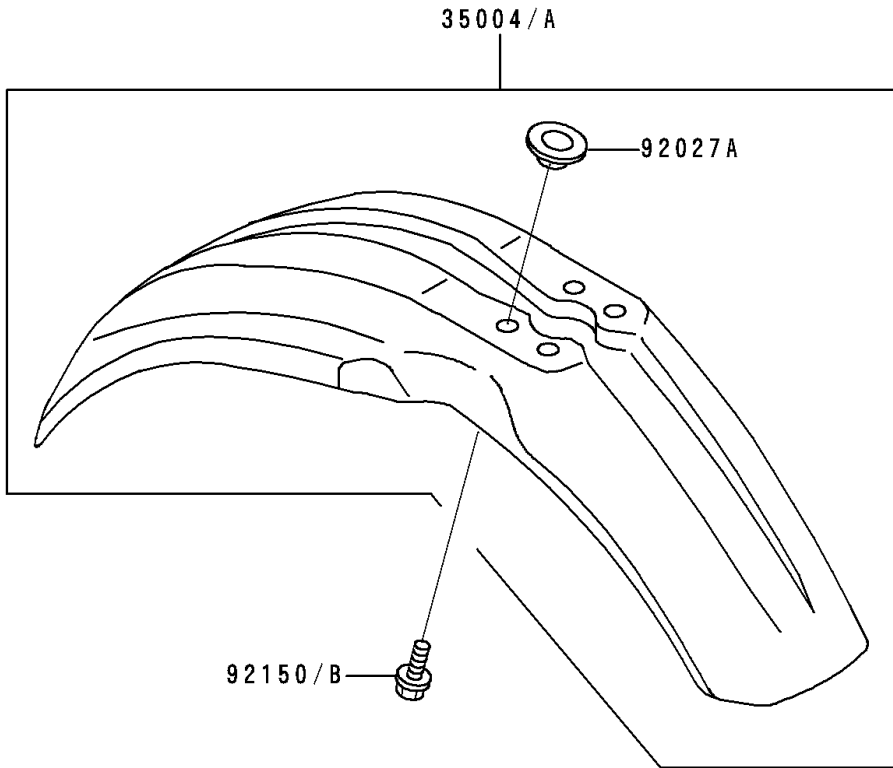

# 1993 KX80 PARTS DIAGRAM

Fender

F2170

## 1993 KX80 PARTS LIST

### Fender

ITEM NAME	PART NUMBER	QUANTITY
FENDER-FRONT,L.GREEN (Ref # 35004)	35004-1294-6W	1
FLAP,REAR FENDER (Ref # 35019)	35019-1212	1
FENDER-COMP-REAR,L.GREEN (Ref # 35022)	35022-1263-6W	1
NUT,LOCK,FLANGED,6MM (Ref # 92015)	92015-1339	2
WASHER,6.5X20X1.6 (Ref # 92022)	92022-125	2
SPACER,FRONT FENDER (Ref # 92026)	92026-1259	1
COLLAR (Ref # 92027)	92027-1757	2
COLLAR (Ref # 92027A)	92027-1936	4
BOLT,6X20 (Ref # 92150)	92150-1339	2
BOLT,FLANGED,6X22 (Ref # 92150A)	92150-1481	4
BOLT,FLANGED,6X35 (Ref # 92150B)	92150-1527	4