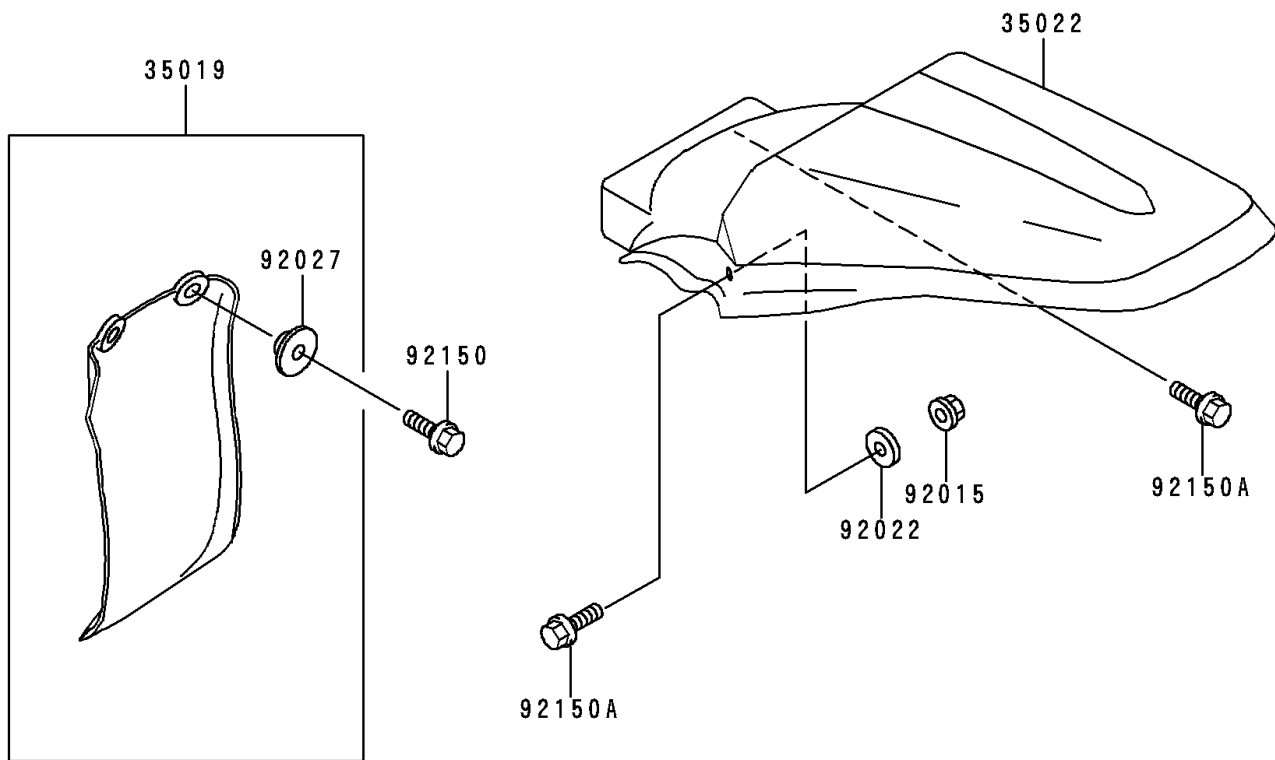

# 1993 KX80 PARTS DIAGRAM

Fender

F2170

## 1993 KX80 PARTS LIST

### Fender

ITEM NAME	PART NUMBER	QUANTITY
FENDER-FRONT,L.GREEN (Ref # 35004)	35004-1294-6W	1
FLAP,REAR FENDER (Ref # 35019)	35019-1212	1
FENDER-COMP-REAR,L.GREEN (Ref # 35022)	35022-1263-6W	1
NUT,LOCK,FLANGED,6MM (Ref # 92015)	92015-1339	2
WASHER,6.5X20X1.6 (Ref # 92022)	92022-125	2
SPACER,FRONT FENDER (Ref # 92026)	92026-1259	1
COLLAR (Ref # 92027)	92027-1757	2
COLLAR (Ref # 92027A)	92027-1936	4
BOLT,6X20 (Ref # 92150)	92150-1339	2
BOLT,FLANGED,6X22 (Ref # 92150A)	92150-1481	4
BOLT,FLANGED,6X35 (Ref # 92150B)	92150-1527	4