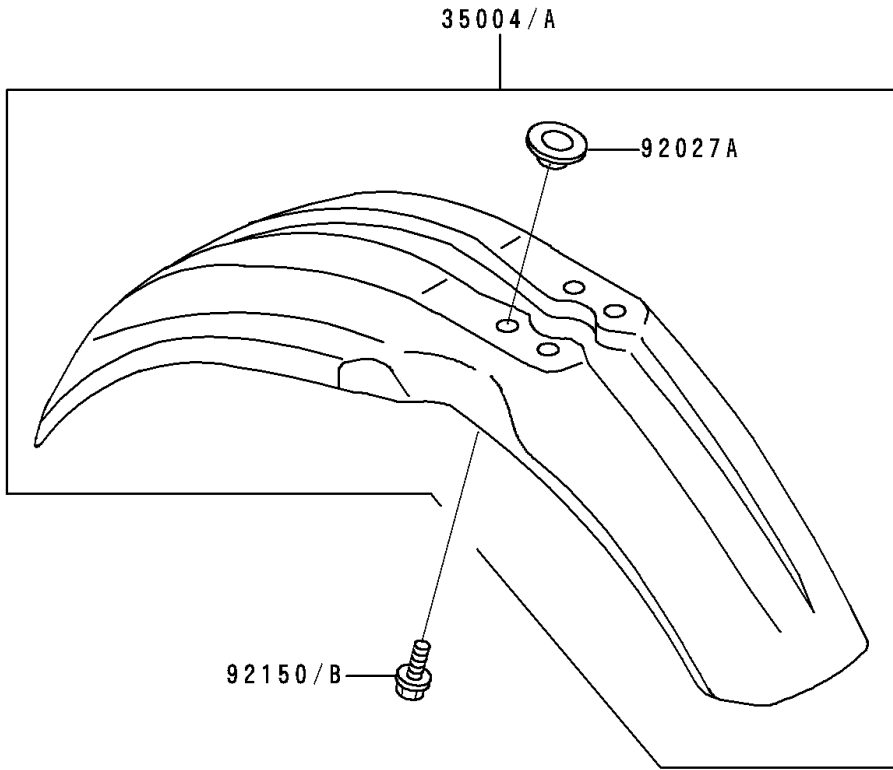

# 1992 Big Wheel PARTS DIAGRAM

Fender

F2170

# 1992 Big Wheel PARTS LIST

## Fender

ITEM NAME	PART NUMBER	QUANTITY
FENDER-FRONT,L.GREEN (Ref # 35004A)	35004-1295-6W	1
FLAP,REAR FENDER (Ref # 35019)	35019-1212	1
FENDER-COMP-REAR,L.GREEN (Ref # 35022)	35022-1263-6W	1
NUT,LOCK,FLANGED,6MM (Ref # 92015)	92015-1339	2
WASHER,6.5X20X1.6 (Ref # 92022)	92022-125	2
COLLAR (Ref # 92027)	92027-1757	2
COLLAR (Ref # 92027A)	92027-1936	4
BOLT,6X20 (Ref # 92150)	92150-1339	6
BOLT,FLANGED,6X22 (Ref # 92150A)	92150-1481	4