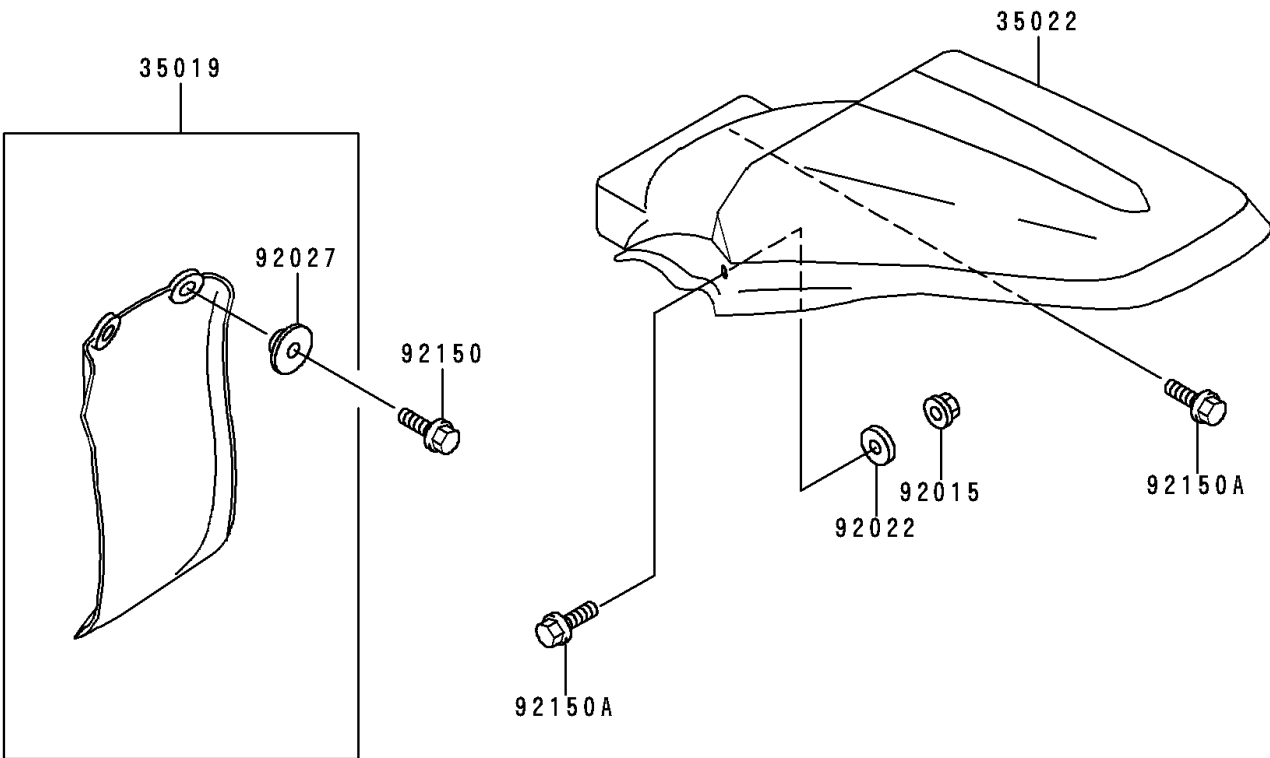

# 1992 Big Wheel PARTS DIAGRAM

Fender

F2170

# 1992 Big Wheel PARTS LIST

## Fender

ITEM NAME	PART NUMBER	QUANTITY
FENDER-FRONT,L.GREEN (Ref # 35004A)	35004-1295-6W	1
FLAP,REAR FENDER (Ref # 35019)	35019-1212	1
FENDER-COMP-REAR,L.GREEN (Ref # 35022)	35022-1263-6W	1
NUT,LOCK,FLANGED,6MM (Ref # 92015)	92015-1339	2
WASHER,6.5X20X1.6 (Ref # 92022)	92022-125	2
COLLAR (Ref # 92027)	92027-1757	2
COLLAR (Ref # 92027A)	92027-1936	4
BOLT,6X20 (Ref # 92150)	92150-1339	6
BOLT,FLANGED,6X22 (Ref # 92150A)	92150-1481	4