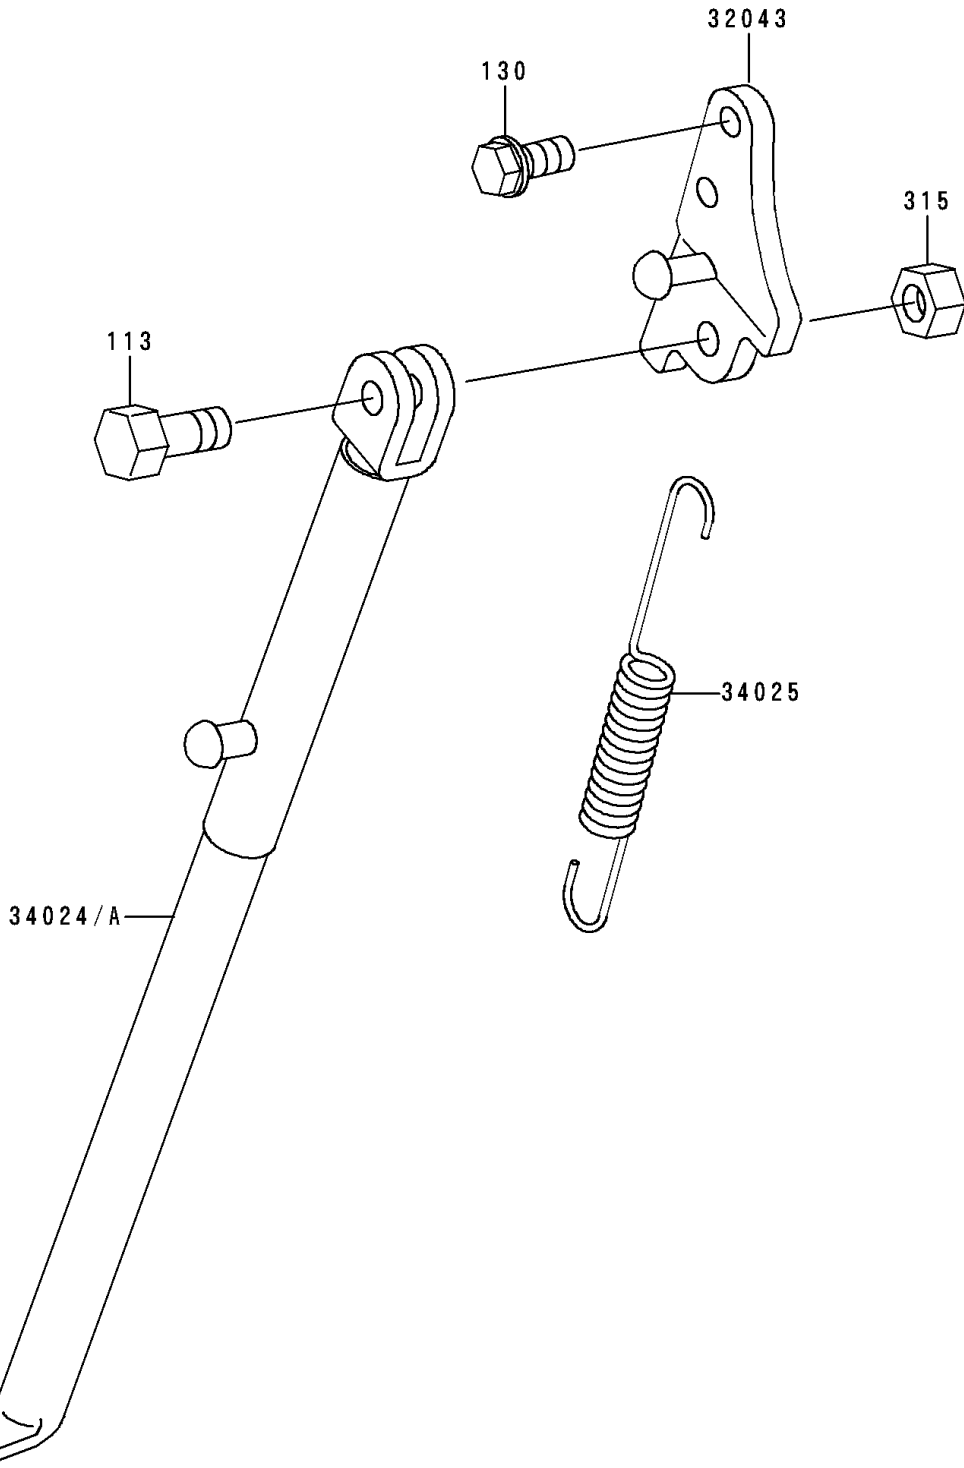

1992 KX80 PARTS DIAGRAM

Stand

F2190

1992 KX80 PARTS LIST

Stand

ITEM NAME	PART NUMBER	QUANTITY
BOLT-FLANGED,8X12 (Ref # 130)	130G0812	2
BOLT-FLANGED,10X30 (Ref # 130A)	130V1030	1
NUT-HEX-FINE,10MM (Ref # 315)	315B1000	1
BRACKET-STAND,SIDE,SILVER (Ref # 32043)	32043-1318-CE	1
STAND-SIDE,SILVER NO.25 (Ref # 34024)	34024-1241-CE	1
SPRING,STAND (Ref # 34025)	34025-005	1