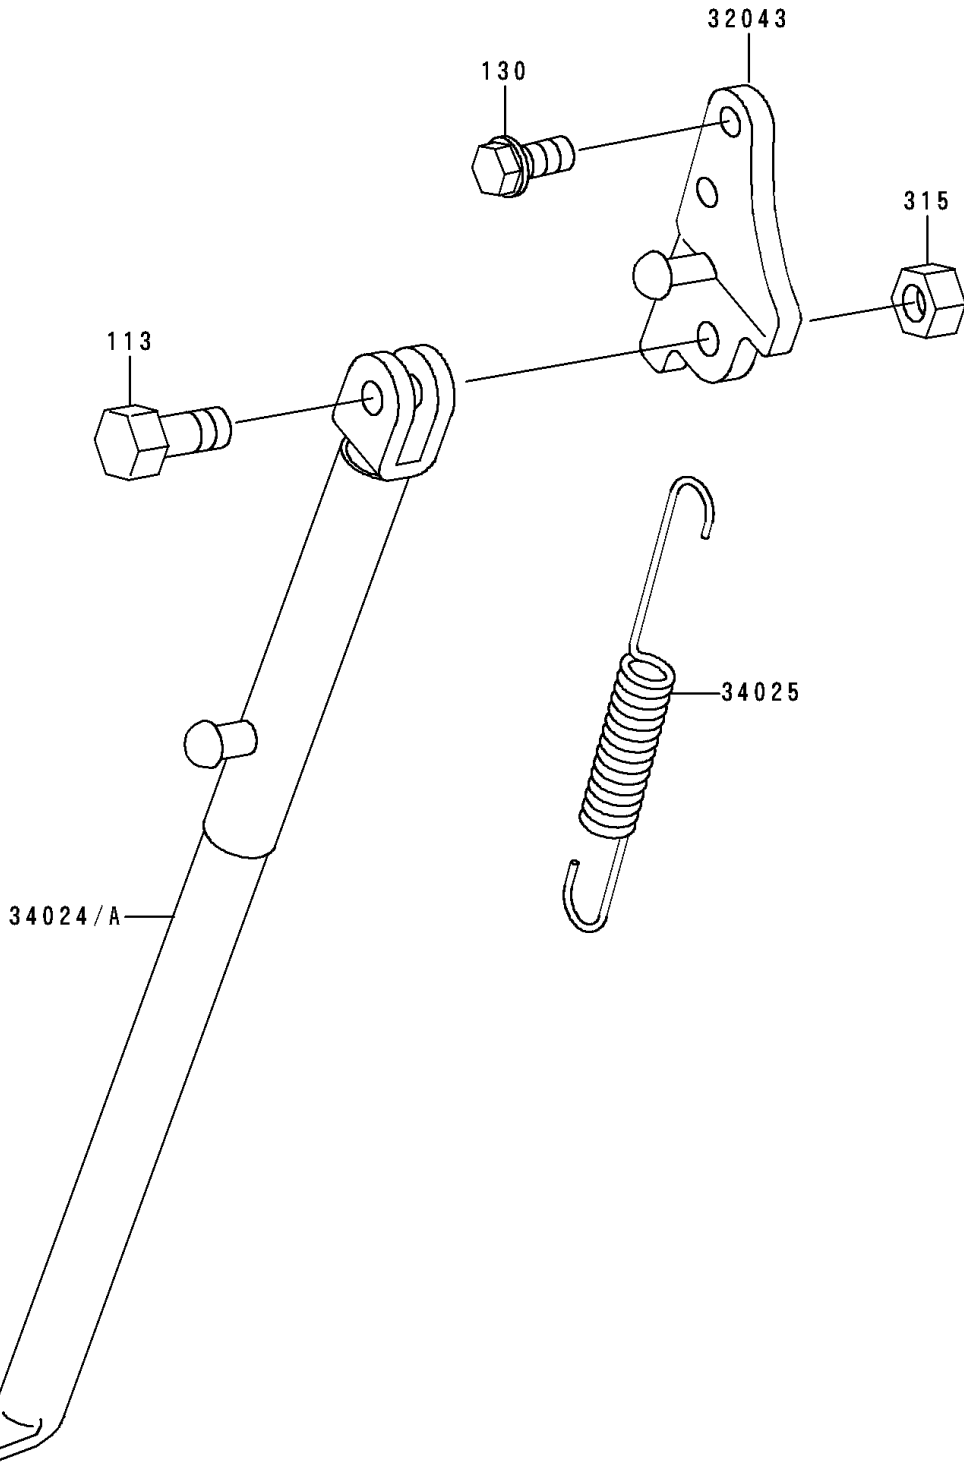

1993 KX80 PARTS DIAGRAM

Stand

F2190

1993 KX80 PARTS LIST

Stand

ITEM NAME	PART NUMBER	QUANTITY
BOLT-FLANGED,8X12 (Ref # 130)	130G0812	2
BOLT-FLANGED,10X30 (Ref # 130A)	130V1030	1
NUT-HEX-FINE,10MM (Ref # 315)	315B1000	1
BRACKET-STAND,SIDE,SILVER (Ref # 32043)	32043-1318-CE	1
STAND-SIDE,SILVER NO.25 (Ref # 34024)	34024-1241-CE	1
SPRING,STAND (Ref # 34025)	34025-005	1