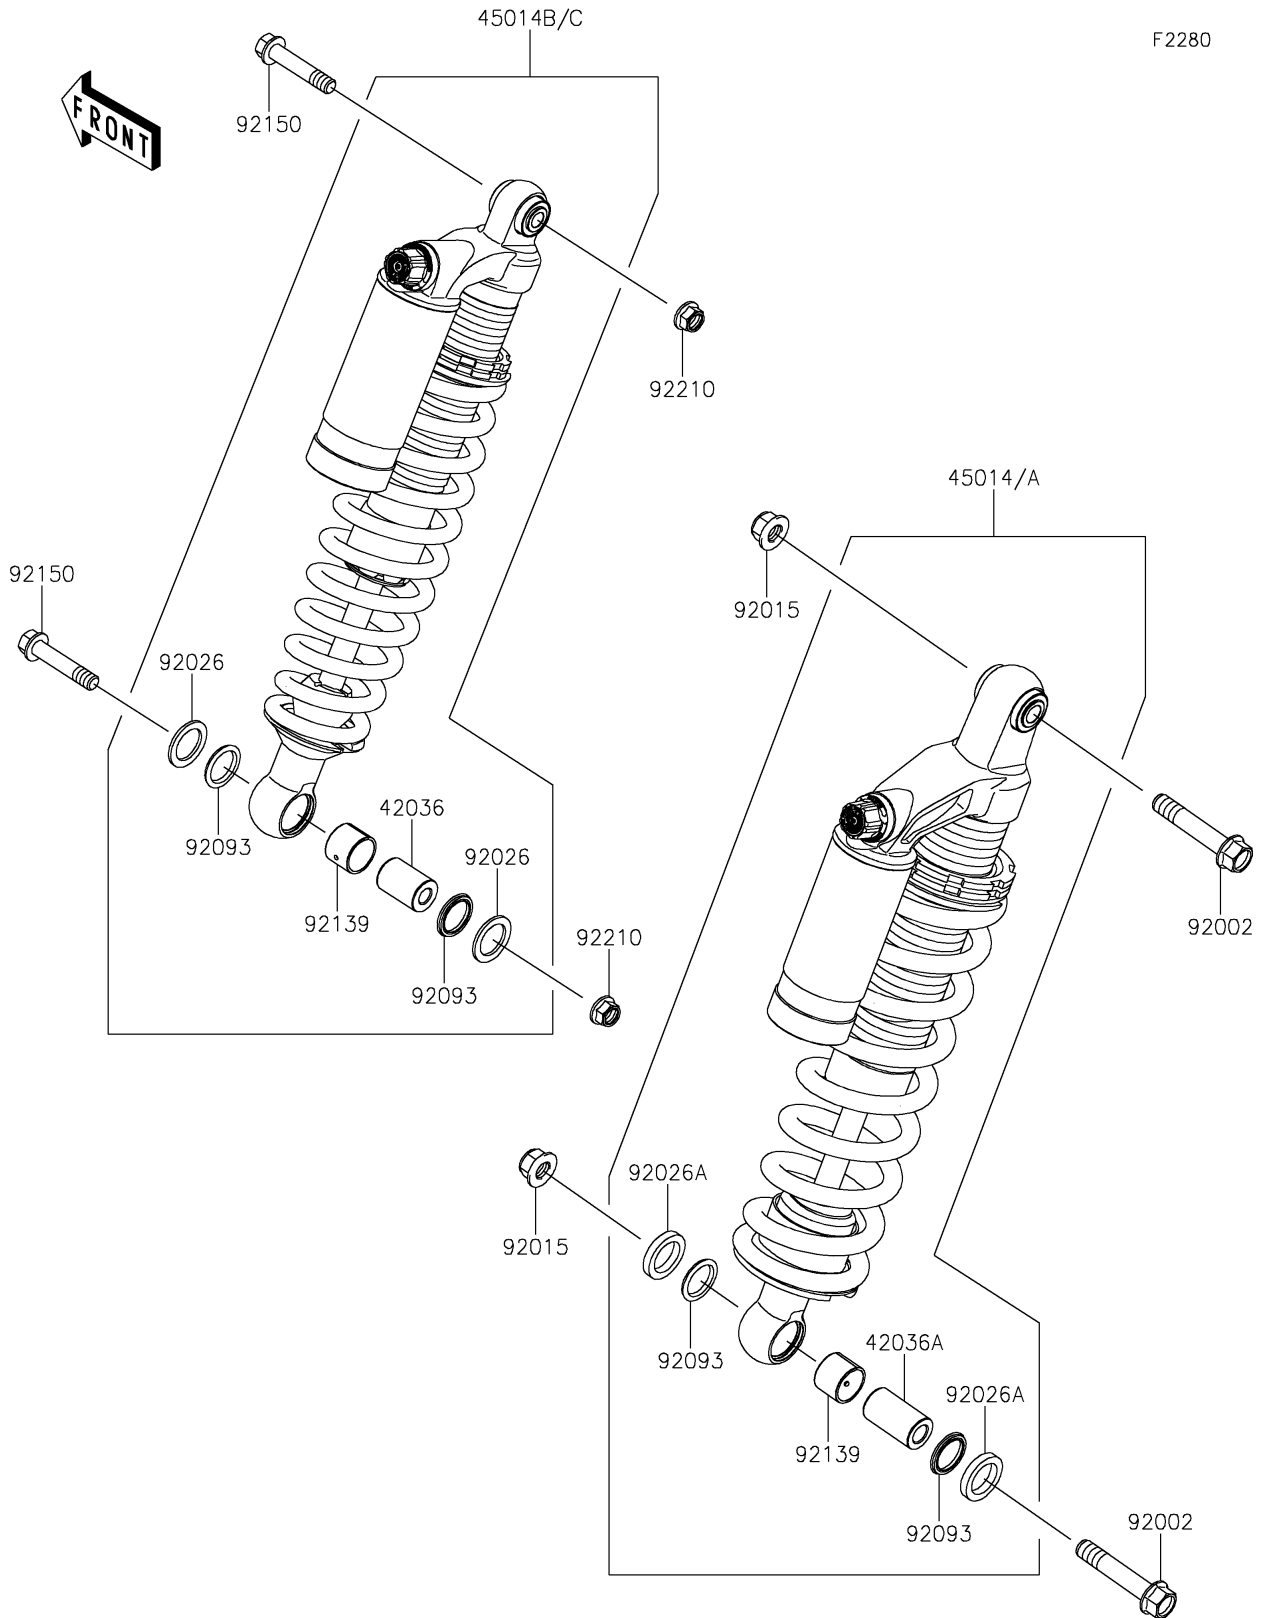

2019 TERYX® LE PARTS DIAGRAM

Shock Absorber(s)

2019 TERYX® LE PARTS LIST

Shock Absorber(s)

ITEM NAME	PART NUMBER	QUANTITY
SLEEVE (Ref # 42036)	42036-0772	2
SLEEVE (Ref # 42036A)	42036-0773	2
SHOCKABSORBER,RR,S.F.ORANGE (Ref # 45014A)	45014-0485-57U	2
SHOCKABSORBER,FR,S.F.ORANGE (Ref # 45014C)	45014-0486-57U	2
BOLT,ROD,12MM (Ref # 92002)	92002-1757	4
NUT,LOCK,FLANGED,12MM (Ref # 92015)	92015-1433	4
SPACER (Ref # 92026)	92026-0793	4
SPACER (Ref # 92026A)	92026-0794	4
SEAL (Ref # 92093)	92093-0609	8
BUSHING (Ref # 92139)	92139-0809	4
BOLT,FLANGED,10X50 (Ref # 92150)	92150-1125	4
NUT,LOCK,FLANGED,10MM (Ref # 92210)	92210-1080	4