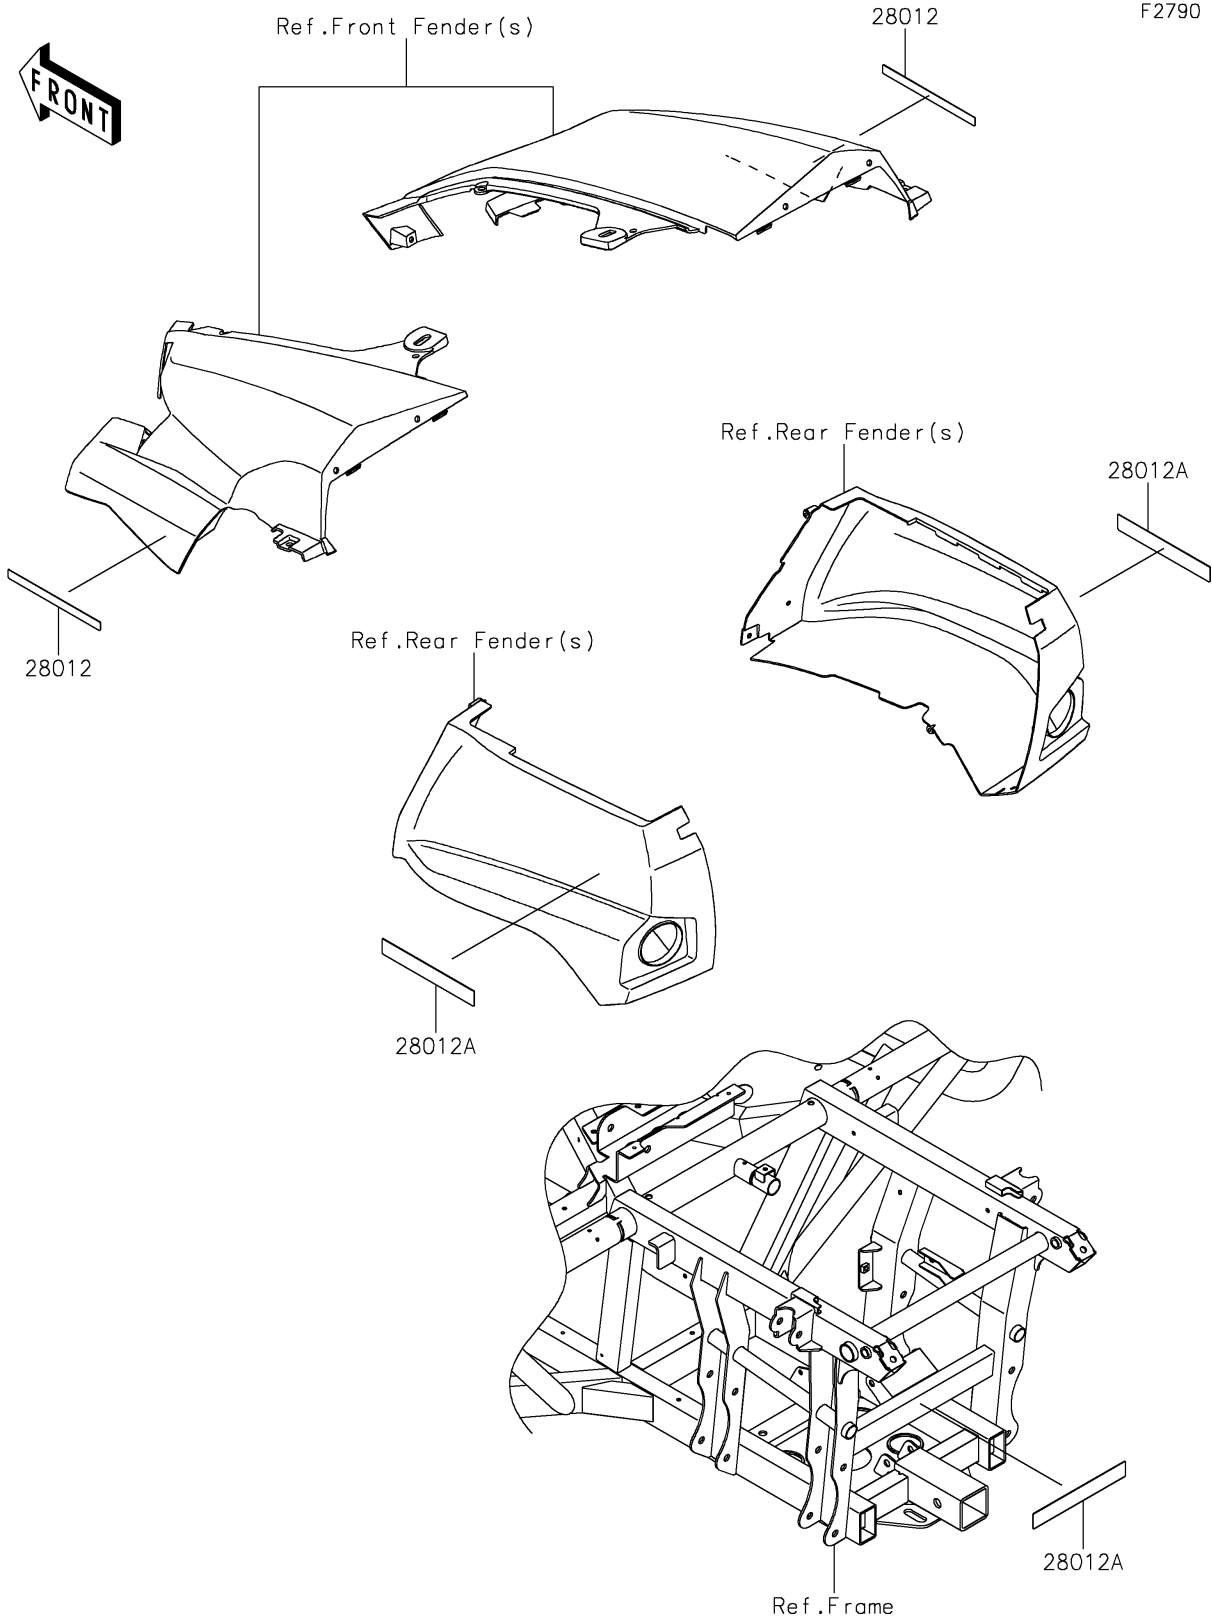

# 2019 TERYX® LE PARTS DIAGRAM

Reflectors(CN)

## 2019 TERYX® LE PARTS LIST

### Reflectors(CN)

ITEM NAME	PART NUMBER	QUANTITY
REFLECTOR-REFLEX,FR (Ref # 28012)	28012-0014	2
REFLECTOR-REFLEX,RR,RED (Ref # 28012A)	28012-0023	3