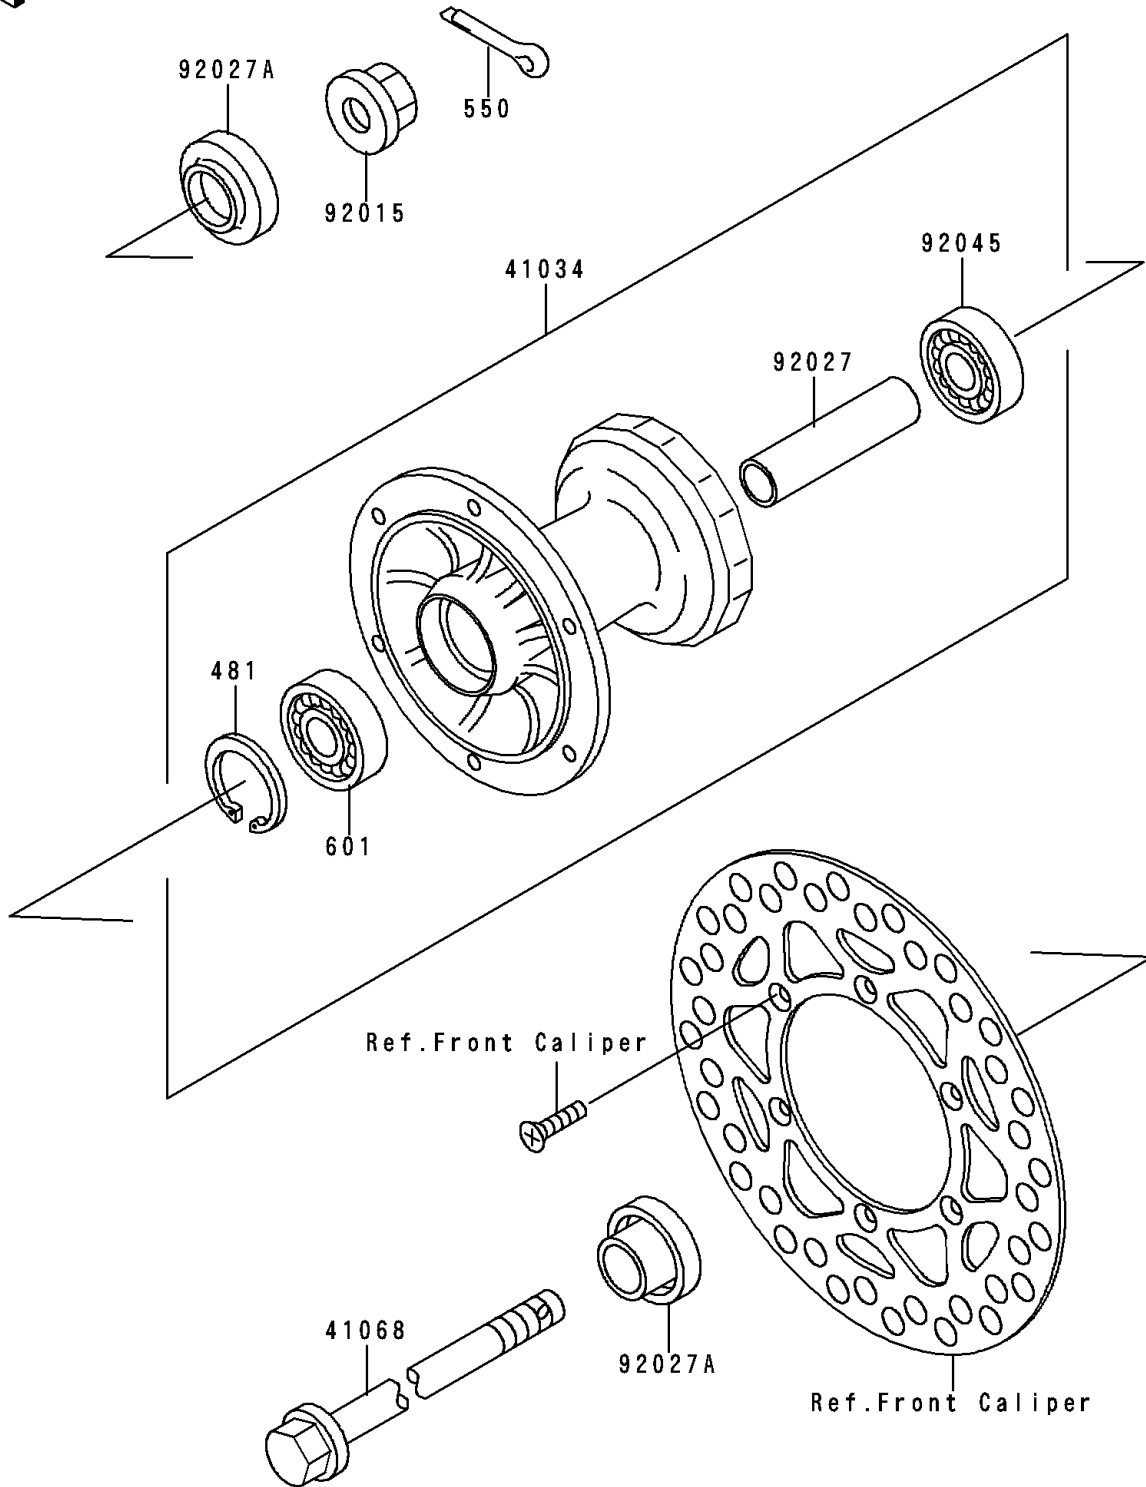

# 1993 KX80 PARTS DIAGRAM

Front Hub

F2230

## 1993 KX80 PARTS LIST

### Front Hub

ITEM NAME	PART NUMBER	QUANTITY
CIRCLIP-TYPE-C,37MM (Ref # 481)	481J3700	1
PIN-COTTER,2.5X20 (Ref # 550)	550D2520	1
BEARING-BALL,#6201UUC3 (Ref # 601)	601B6301UU	1
DRUM-ASSY,FRONT BRAKE (Ref # 41034)	41034-1166	1
AXLE,FR (Ref # 41068)	41068-1333	1
NUT,FLANGED,12MM (Ref # 92015)	92015-1433	1
COLLAR,L=81 (Ref # 92027)	92027-1925	1
COLLAR,L=6 (Ref # 92027A)	92027-1926	2
BEARING-BALL,TMB201LLUC3/2A (Ref # 92045)	92045-1062	1