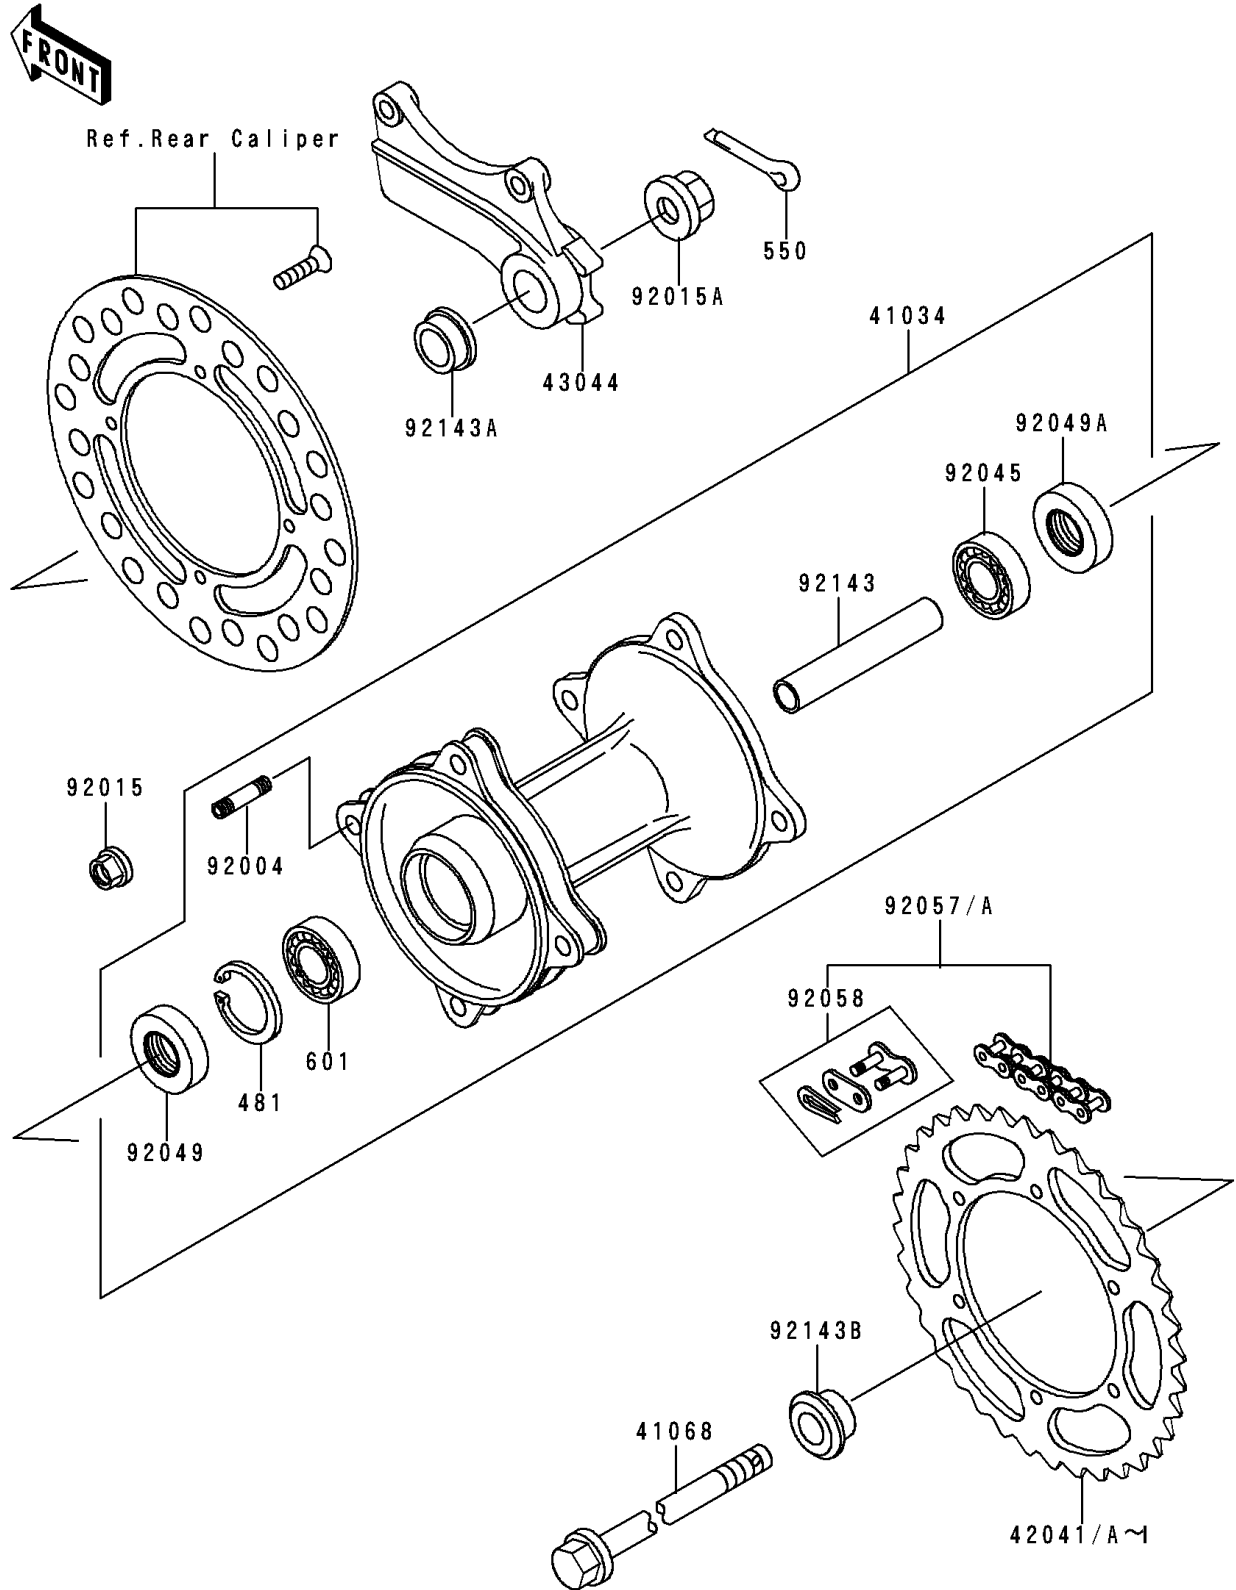

1993 KX80 PARTS DIAGRAM

Rear Hub

F2240

1993 KX80 PARTS LIST

Rear Hub

ITEM NAME	PART NUMBER	QUANTITY
CIRCLIP-TYPE-C,37MM (Ref # 481)	481J3700	1
PIN-COTTER,2.5X20 (Ref # 550)	550D2520	1
BEARING-BALL,#6201UUC3 (Ref # 601)	601B6301UU	1
DRUM-ASSY,REAR BRAKE (Ref # 41034)	41034-1194	1
AXLE,RR (Ref # 41068)	41068-1302	1
SPROCKET-HUB,49T (Ref # 42041)	42041-1207	1
SPROCKET-HUB,47T (Ref # 42041B)	42041-1226	1
SPROCKET-HUB,48T (Ref # 42041C)	42041-1227	1
SPROCKET-HUB,50T (Ref # 42041D)	42041-1228	1
SPROCKET-HUB,51T (Ref # 42041E)	42041-1229	1
HOLDER-COMP-CALIPER (Ref # 43044)	43044-1073	1
STUD,8X16 (Ref # 92004)	92004-1183	4
NUT,8MM (Ref # 92015)	92015-1432	4
NUT,FLANGED,12MM (Ref # 92015A)	92015-1433	1
BEARING-BALL,TMB201LLUC3/2A (Ref # 92045)	92045-1062	1
SEAL-OIL,DD20377 (Ref # 92049)	92049-1096	1
SEAL-OIL,DC17343.5 (Ref # 92049A)	92049-1290	1
CHAIN,DRIVE,DID420DSX118L (Ref # 92057)	92057-1314	1
JOINT-CHAIN (Ref # 92058)	92058-1066	1
COLLAR,12.2X17.3X107.5 (Ref # 92143)	92143-1282	1
COLLAR,REAR AXLE,L=12 (Ref # 92143A)	92143-1284	1
COLLAR,REAR AXLE,L=14.5 (Ref # 92143B)	92143-1286	1