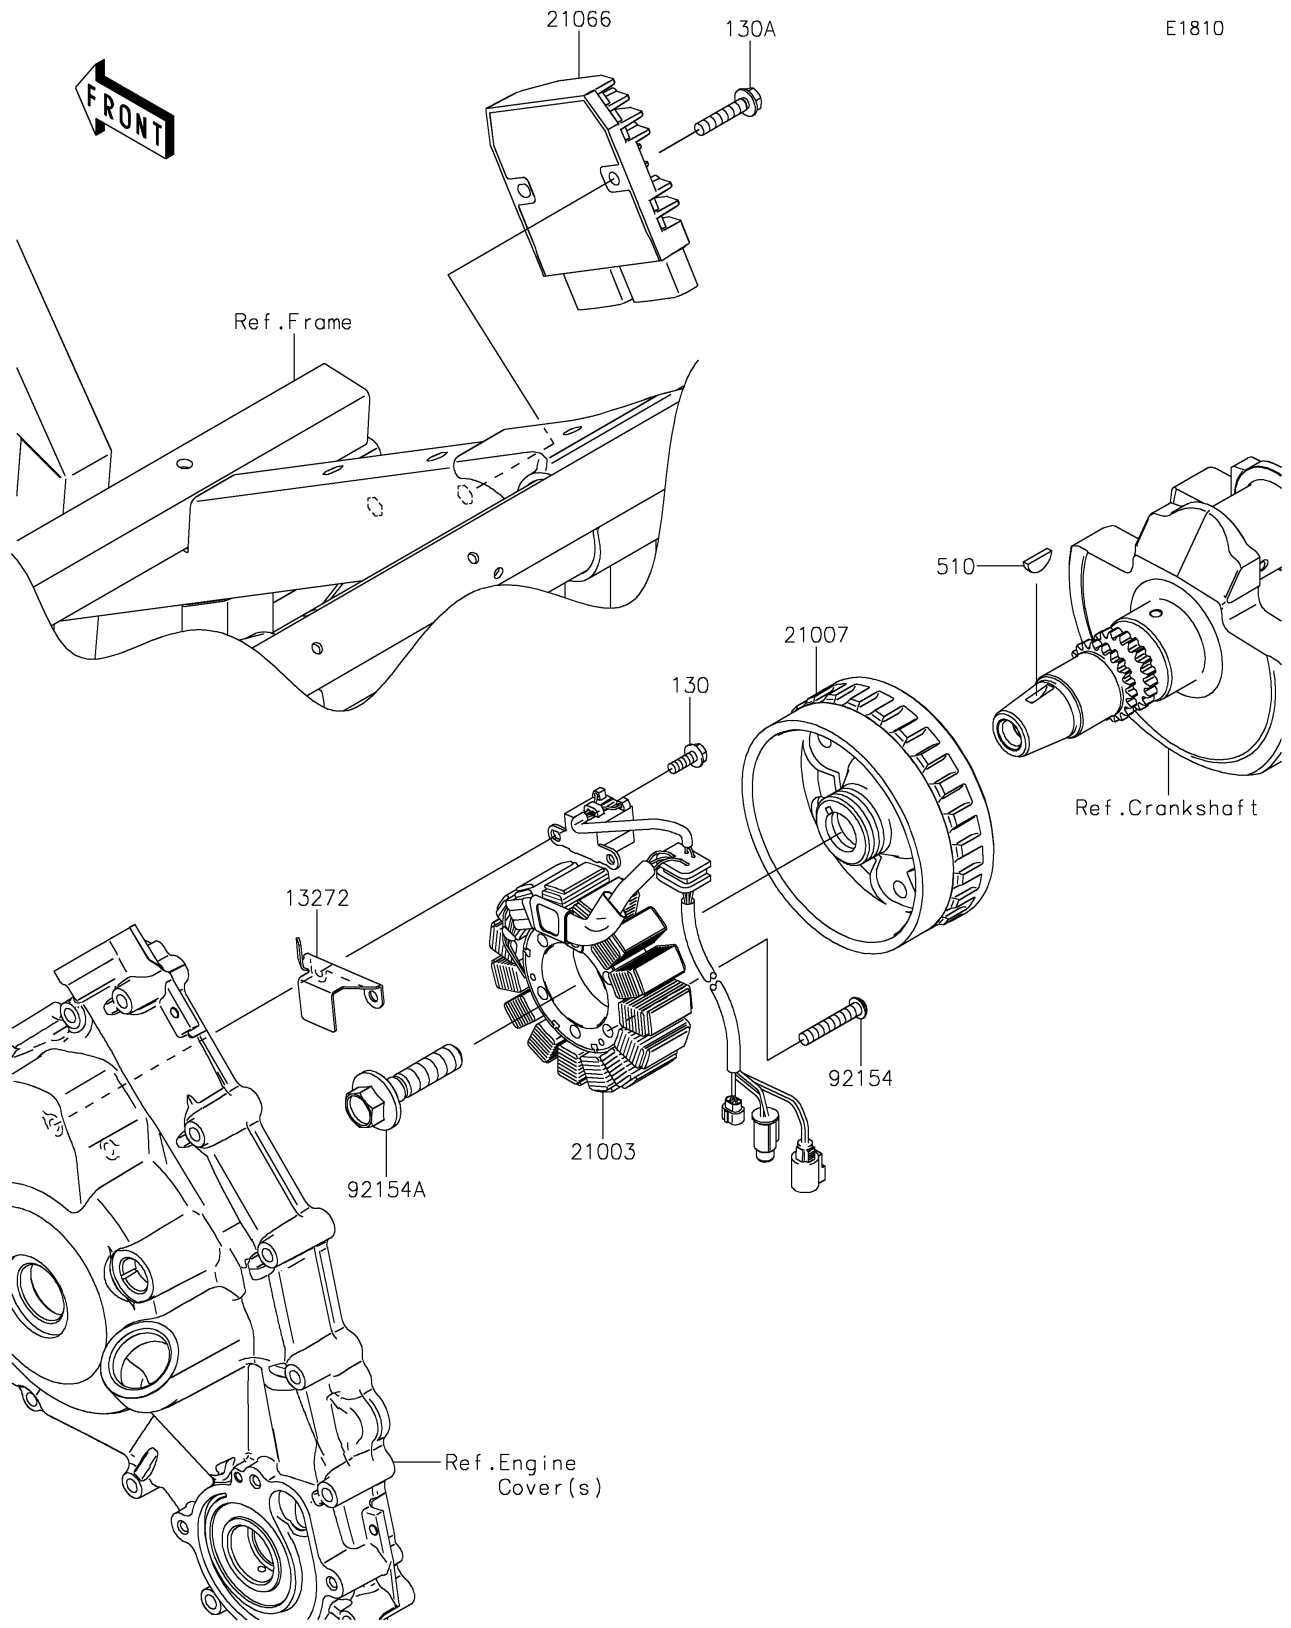

2019 TERYX4™ LE CAMO PARTS DIAGRAM

Generator

E1810

2019 TERYX4™ LE CAMO PARTS LIST

Generator

ITEM NAME	PART NUMBER	QUANTITY
PLATE (Ref # 13272)	13272-1222	1
STATOR (Ref # 21003)	21003-0166	1
ROTOR (Ref # 21007)	21007-0565	1
REGULATOR-VOLTAGE (Ref # 21066)	21066-0771	1
BOLT,TORX,6X35 (Ref # 92154)	92154-1007	4
BOLT,12X50 (Ref # 92154A)	92154-1826	1
BOLT-FLANGED,5X14 (Ref # 130)	130BA0514	2
BOLT-FLANGED,6X30 (Ref # 130A)	130BA0630	2
KEY-WOODRUFF (Ref # 510)	510A4200	1