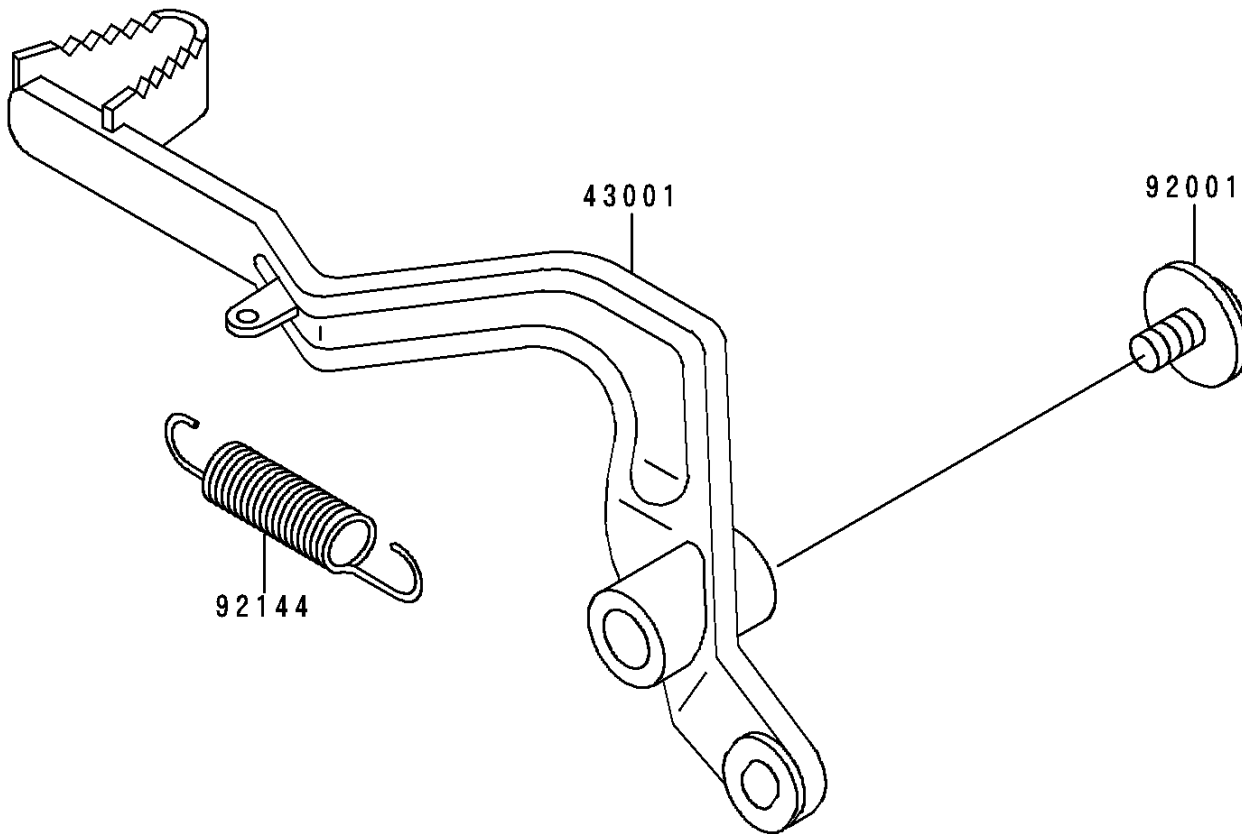

# 1993 KX80 PARTS DIAGRAM

Brake Pedal

F2260

## 1993 KX80 PARTS LIST

### Brake Pedal

ITEM NAME	PART NUMBER	QUANTITY
LEVER-BRAKE,PEDAL,SILVER NO.25 (Ref # 43001)	43001-1301-CE	1
BOLT,FLANGED,6X10 (Ref # 92001)	92001-1034	1
SPRING,BRAKE PEDAL RETURN (Ref # 92144)	92144-1047	1