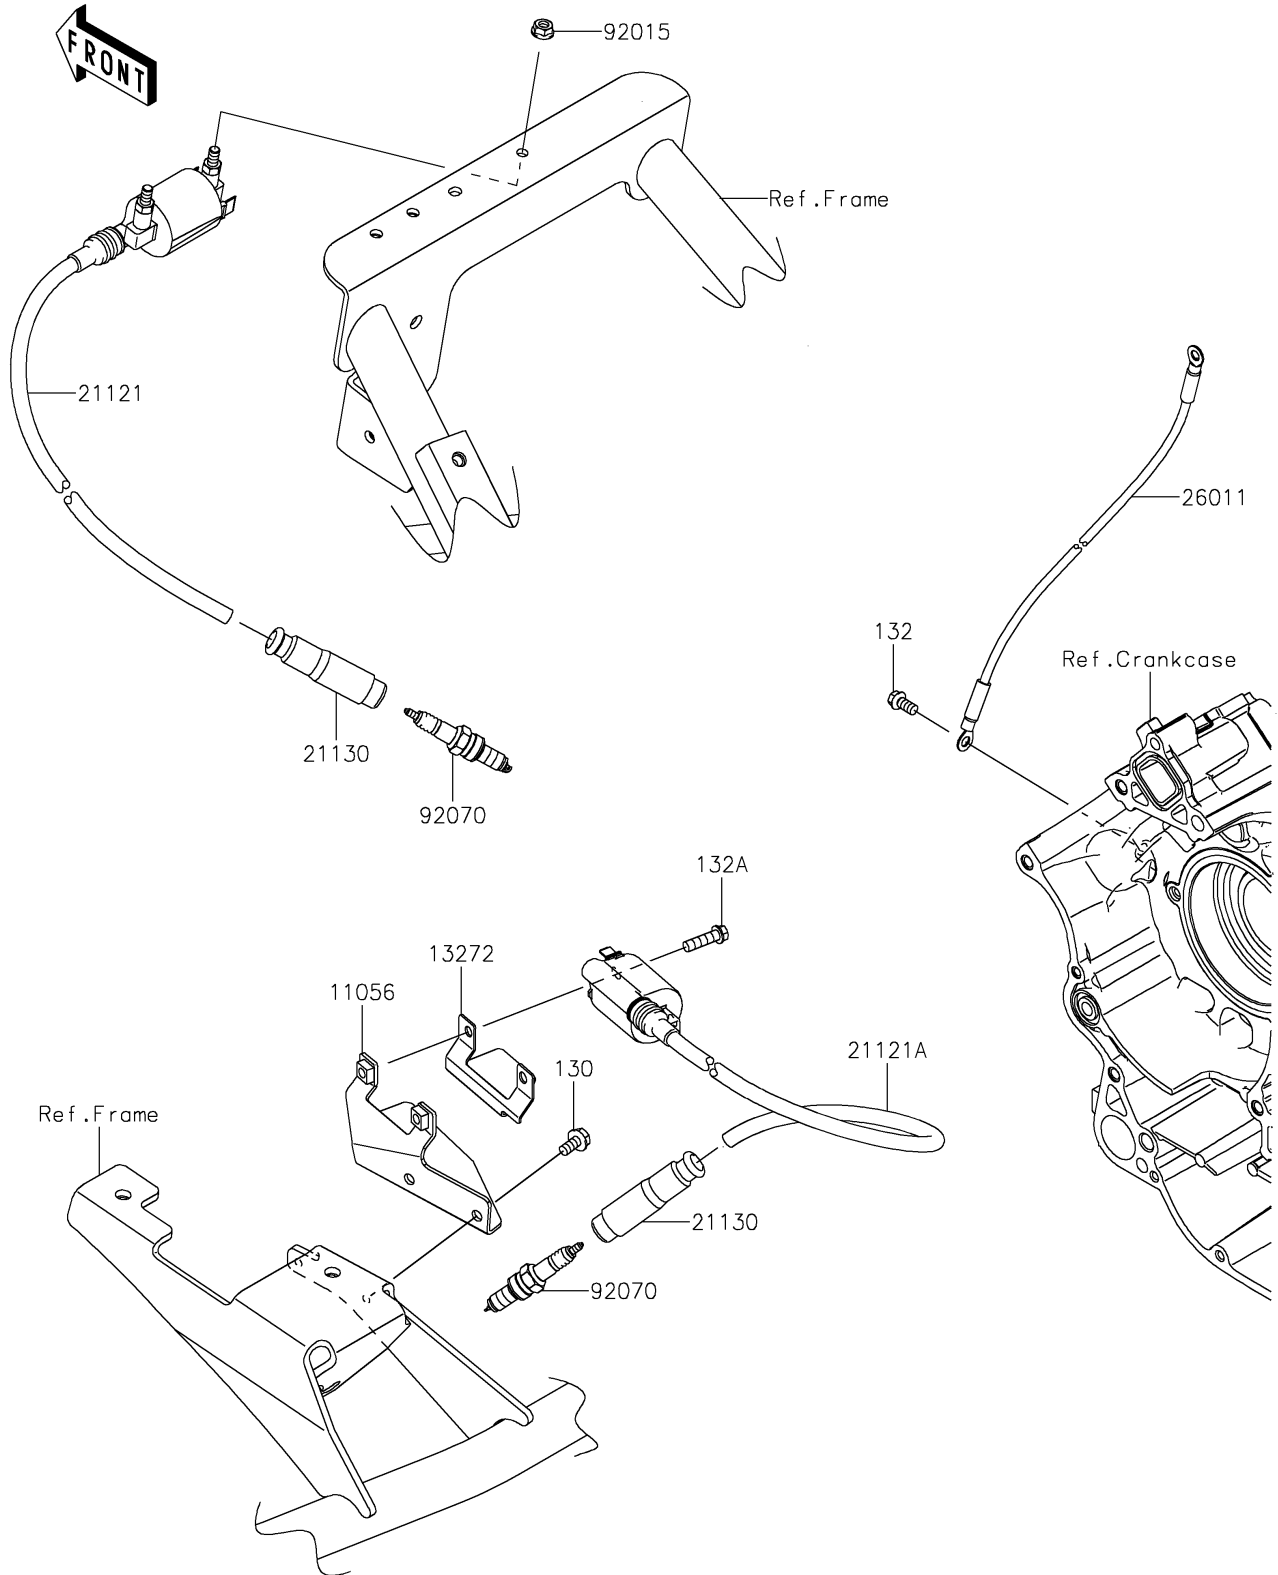

2020 TERYX4™ LE PARTS DIAGRAM

Ignition System

E1830

2020 TERYX4™ LE PARTS LIST

Ignition System

ITEM NAME	PART NUMBER	QUANTITY
BRACKET (Ref # 11056)	11056-2673	1
PLATE (Ref # 13272)	13272-1541	1
COIL-IGNITION (Ref # 21121)	21121-0716	1
COIL-IGNITION (Ref # 21121A)	21121-0717	1
CAP-SPARK PLUG (Ref # 21130)	21130-1071	2
WIRE-LEAD (Ref # 26011)	26011-0712	1
NUT,FLANGED,6MM (Ref # 92015)	92015-1367	2
PLUG-SPARK,CPR7EA-9(NGK) (Ref # 92070)	92070-0022	2
BOLT-FLANGED,6X12 (Ref # 130)	130BA0612	2
BOLT-FLANGED-SMALL,6X12 (Ref # 132)	132BA0612	1
BOLT-FLANGED-SMALL,6X22 (Ref # 132A)	132BA0622	2