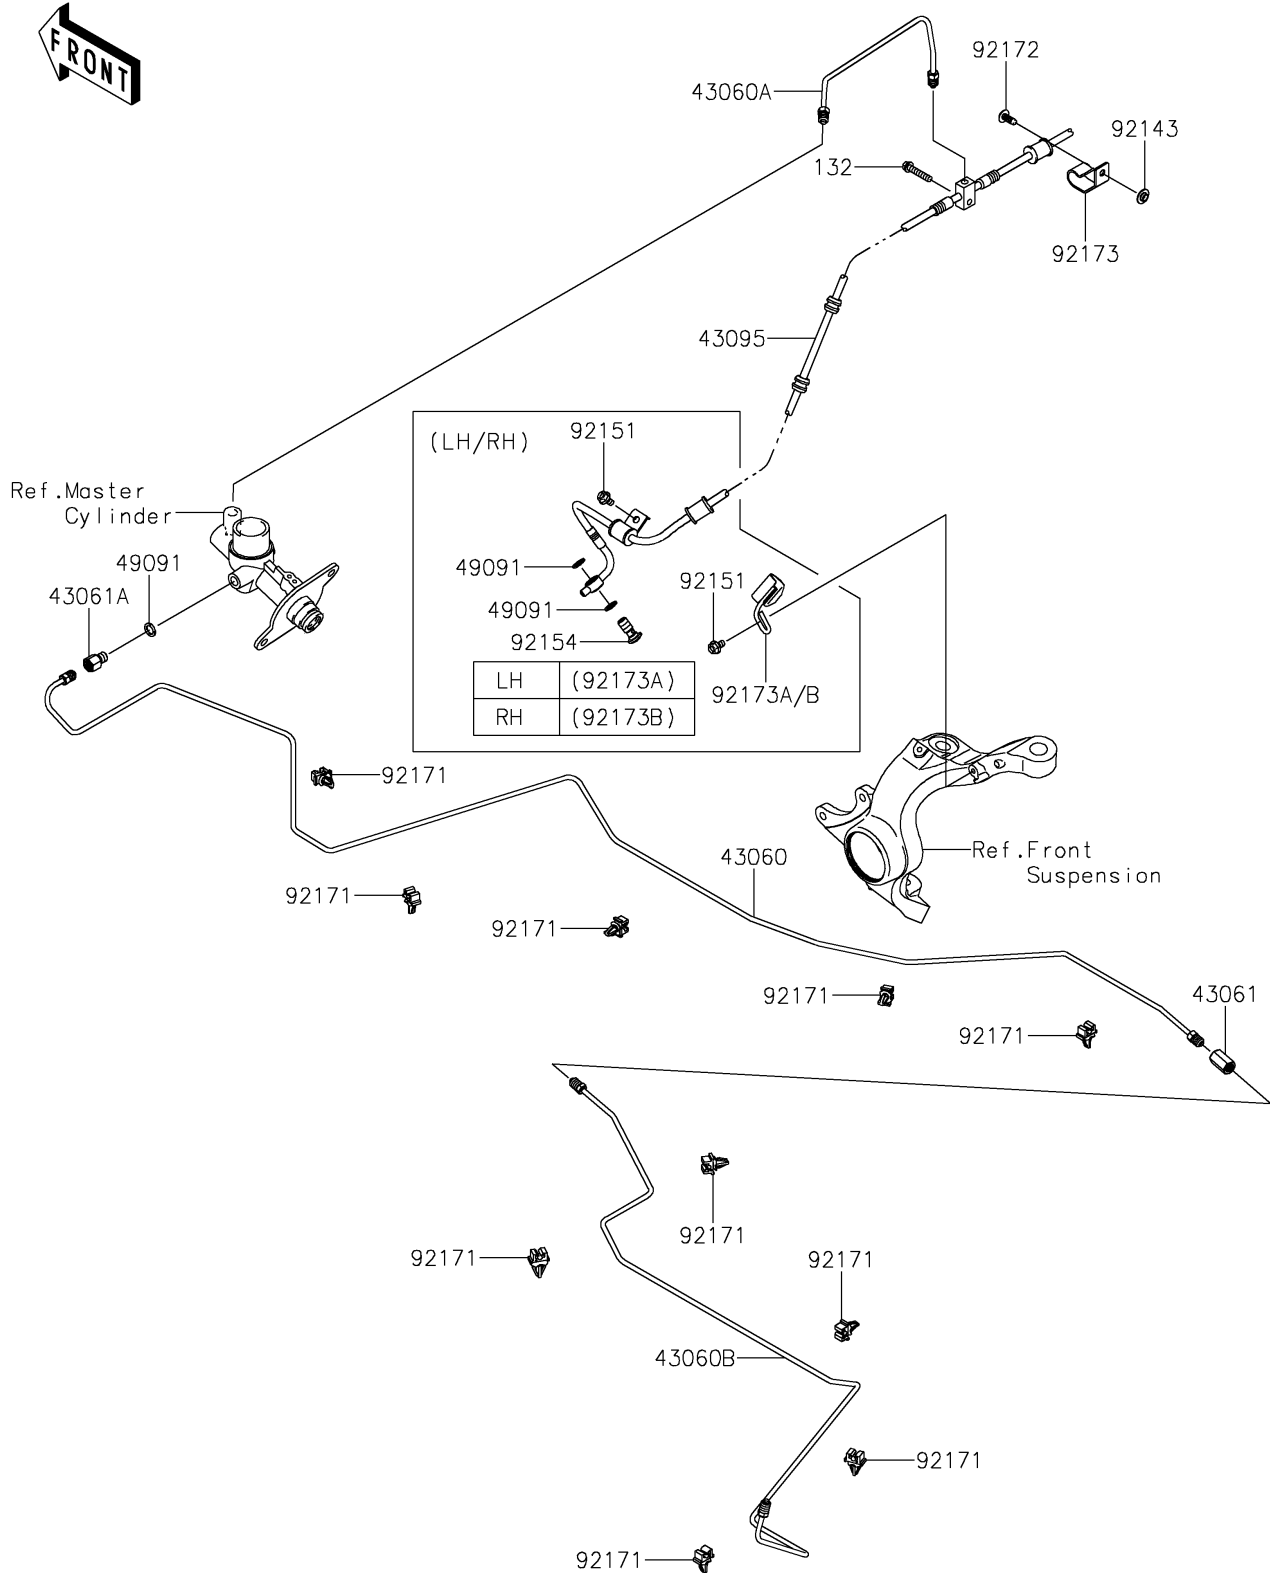

2020 TERYX4™ LE CAMO PARTS DIAGRAM

Brake Piping

F2262

2020 TERYX4™ LE CAMO PARTS LIST

Brake Piping

ITEM NAME	PART NUMBER	QUANTITY
PIPE-BRAKE,M/C-JOINT (Ref # 43060)	43060-0316	1
PIPE-BRAKE,M/C-FR JOINT (Ref # 43060A)	43060-0320	1
PIPE-BRAKE,JOINT-BRAKE (Ref # 43060B)	43060-0324	1
JOINT-BRAKE (Ref # 43061)	43061-0003	1
JOINT-BRAKE,M/C (Ref # 43061A)	43061-0302	1
HOSE-BRAKE,FR (Ref # 43095)	43095-1568	1
WASHER-SEAL,10.1X14.5X1.5 (Ref # 49091)	49091-0001	5
COLLAR (Ref # 92143)	92143-1087	1
BOLT,6X10 (Ref # 92151)	92151-1344	4
BOLT,TORX,10X23 (Ref # 92154)	92154-1875	2
CLAMP (Ref # 92171)	92171-0805	10
SCREW,TAPPING,6X16 (Ref # 92172)	92172-0739	1
CLAMP (Ref # 92173)	92173-0930	1
CLAMP,LH (Ref # 92173A)	92173-0934	1
CLAMP,RH (Ref # 92173B)	92173-0935	1
BOLT-FLANGED-SMALL,6X30 (Ref # 132)	132BA0630	1