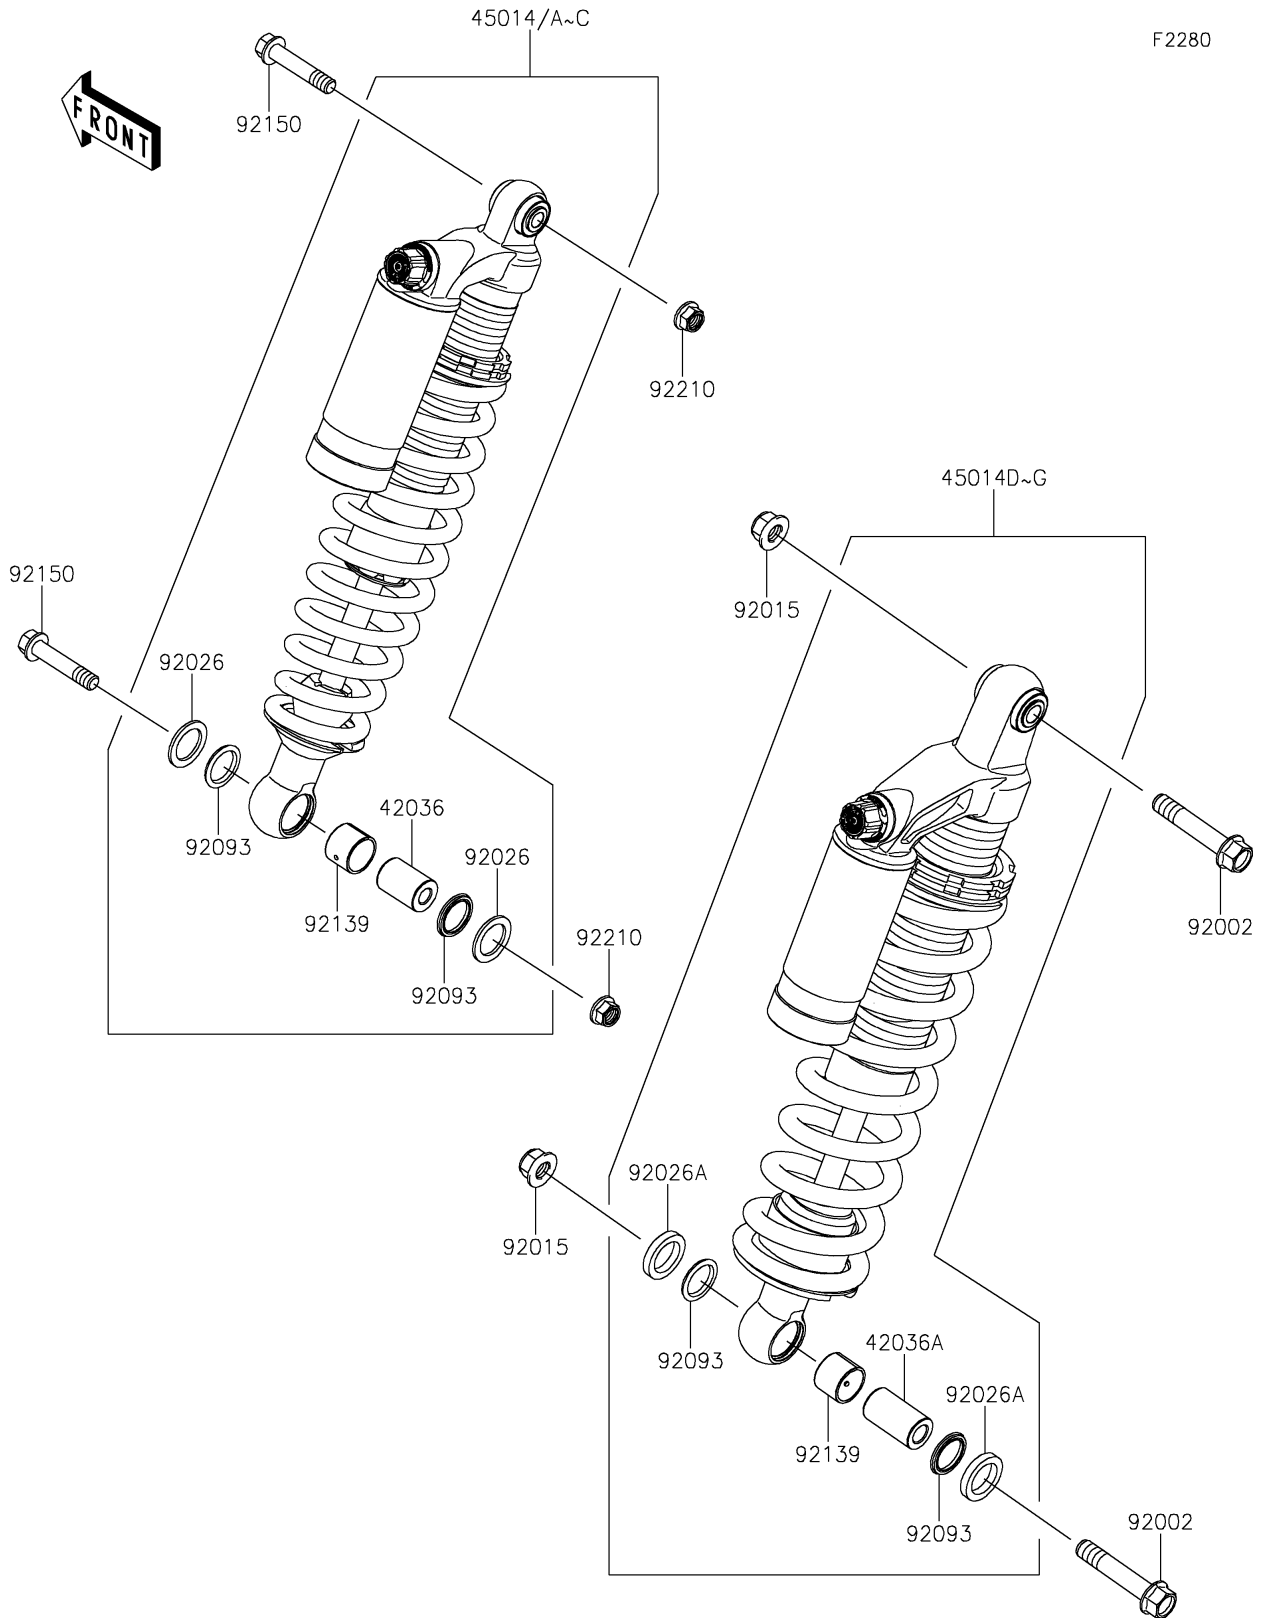

2019 TERYX4™ LE PARTS DIAGRAM

Shock Absorber(s)

2019 TERYX4™ LE PARTS LIST

Shock Absorber(s)

| ITEM NAME | PART NUMBER | QUANTITY |
|--|----------------|----------|
| SLEEVE (Ref # 42036) | 42036-0772 | 2 |
| SLEEVE (Ref # 42036A) | 42036-0773 | 2 |
| SHOCKABSORBER,FR,C.P.RED (Ref # 45014B) | 45014-0486-57D | 2 |
| SHOCKABSORBER,FR,S.F.ORANGE (Ref # 45014C) | 45014-0486-57U | 2 |
| SHOCKABSORBER,RR,C.P.RED (Ref # 45014F) | 45014-0487-57D | 2 |
| SHOCKABSORBER,RR,S.F.ORANGE (Ref # 45014G) | 45014-0487-57U | 2 |
| BOLT,ROD,12MM (Ref # 92002) | 92002-1757 | 4 |
| NUT,LOCK,FLANGED,12MM (Ref # 92015) | 92015-1433 | 4 |
| SPACER (Ref # 92026) | 92026-0793 | 4 |
| SPACER (Ref # 92026A) | 92026-0794 | 4 |
| SEAL (Ref # 92093) | 92093-0609 | 8 |
| BUSHING (Ref # 92139) | 92139-0809 | 4 |
| BOLT,FLANGED,10X50 (Ref # 92150) | 92150-1125 | 4 |
| NUT,LOCK,FLANGED,10MM (Ref # 92210) | 92210-1080 | 4 |