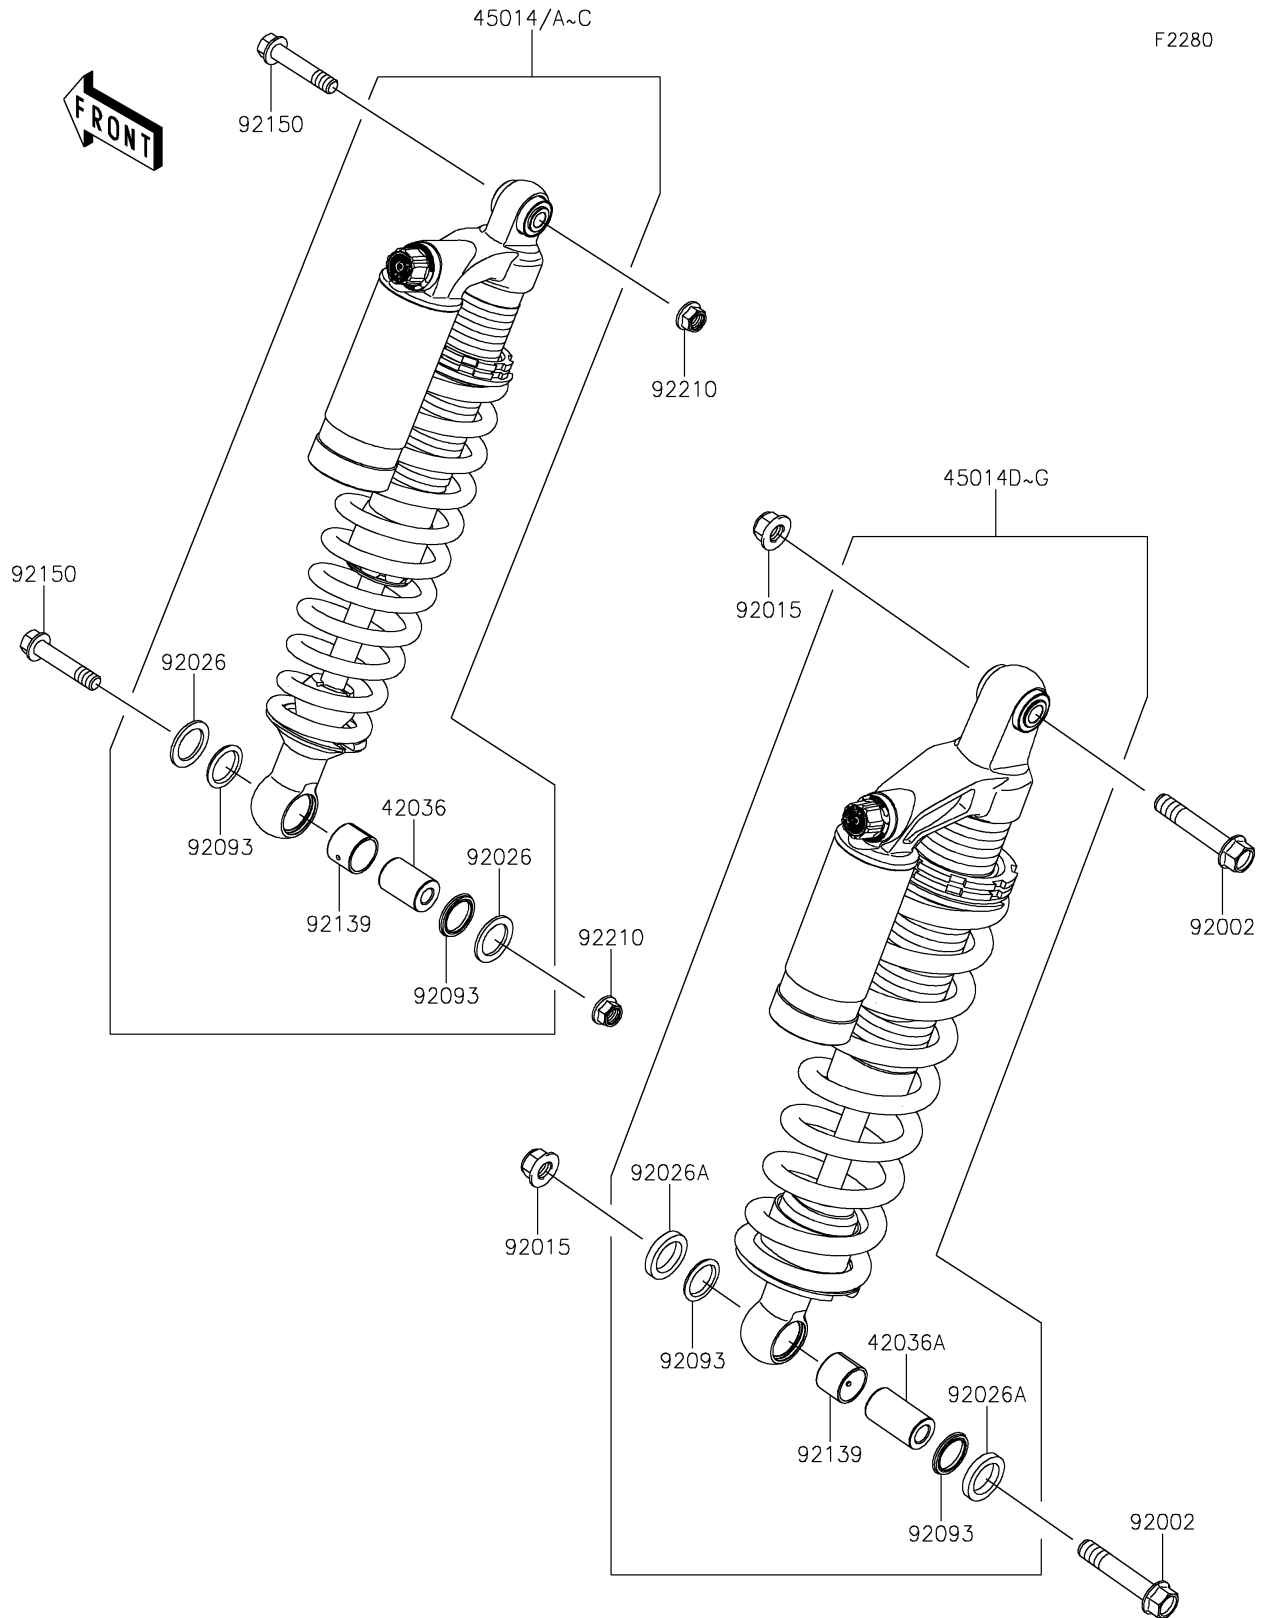

2019 TERYX4™ LE CAMO PARTS DIAGRAM

Shock Absorber(s)

2019 TERYX4™ LE CAMO PARTS LIST

Shock Absorber(s)

ITEM NAME	PART NUMBER	QUANTITY
SLEEVE (Ref # 42036)	42036-0772	2
SLEEVE (Ref # 42036A)	42036-0773	2
SHOCKABSORBER,FR,C.L.GREEN (Ref # 45014)	45014-0486-42K	2
SHOCKABSORBER,RR,C.L.GREEN (Ref # 45014D)	45014-0487-42K	2
BOLT,ROD,12MM (Ref # 92002)	92002-1757	4
NUT,LOCK,FLANGED,12MM (Ref # 92015)	92015-1433	4
SPACER (Ref # 92026)	92026-0793	4
SPACER (Ref # 92026A)	92026-0794	4
SEAL (Ref # 92093)	92093-0609	8
BUSHING (Ref # 92139)	92139-0809	4
BOLT,FLANGED,10X50 (Ref # 92150)	92150-1125	4
NUT,LOCK,FLANGED,10MM (Ref # 92210)	92210-1080	4