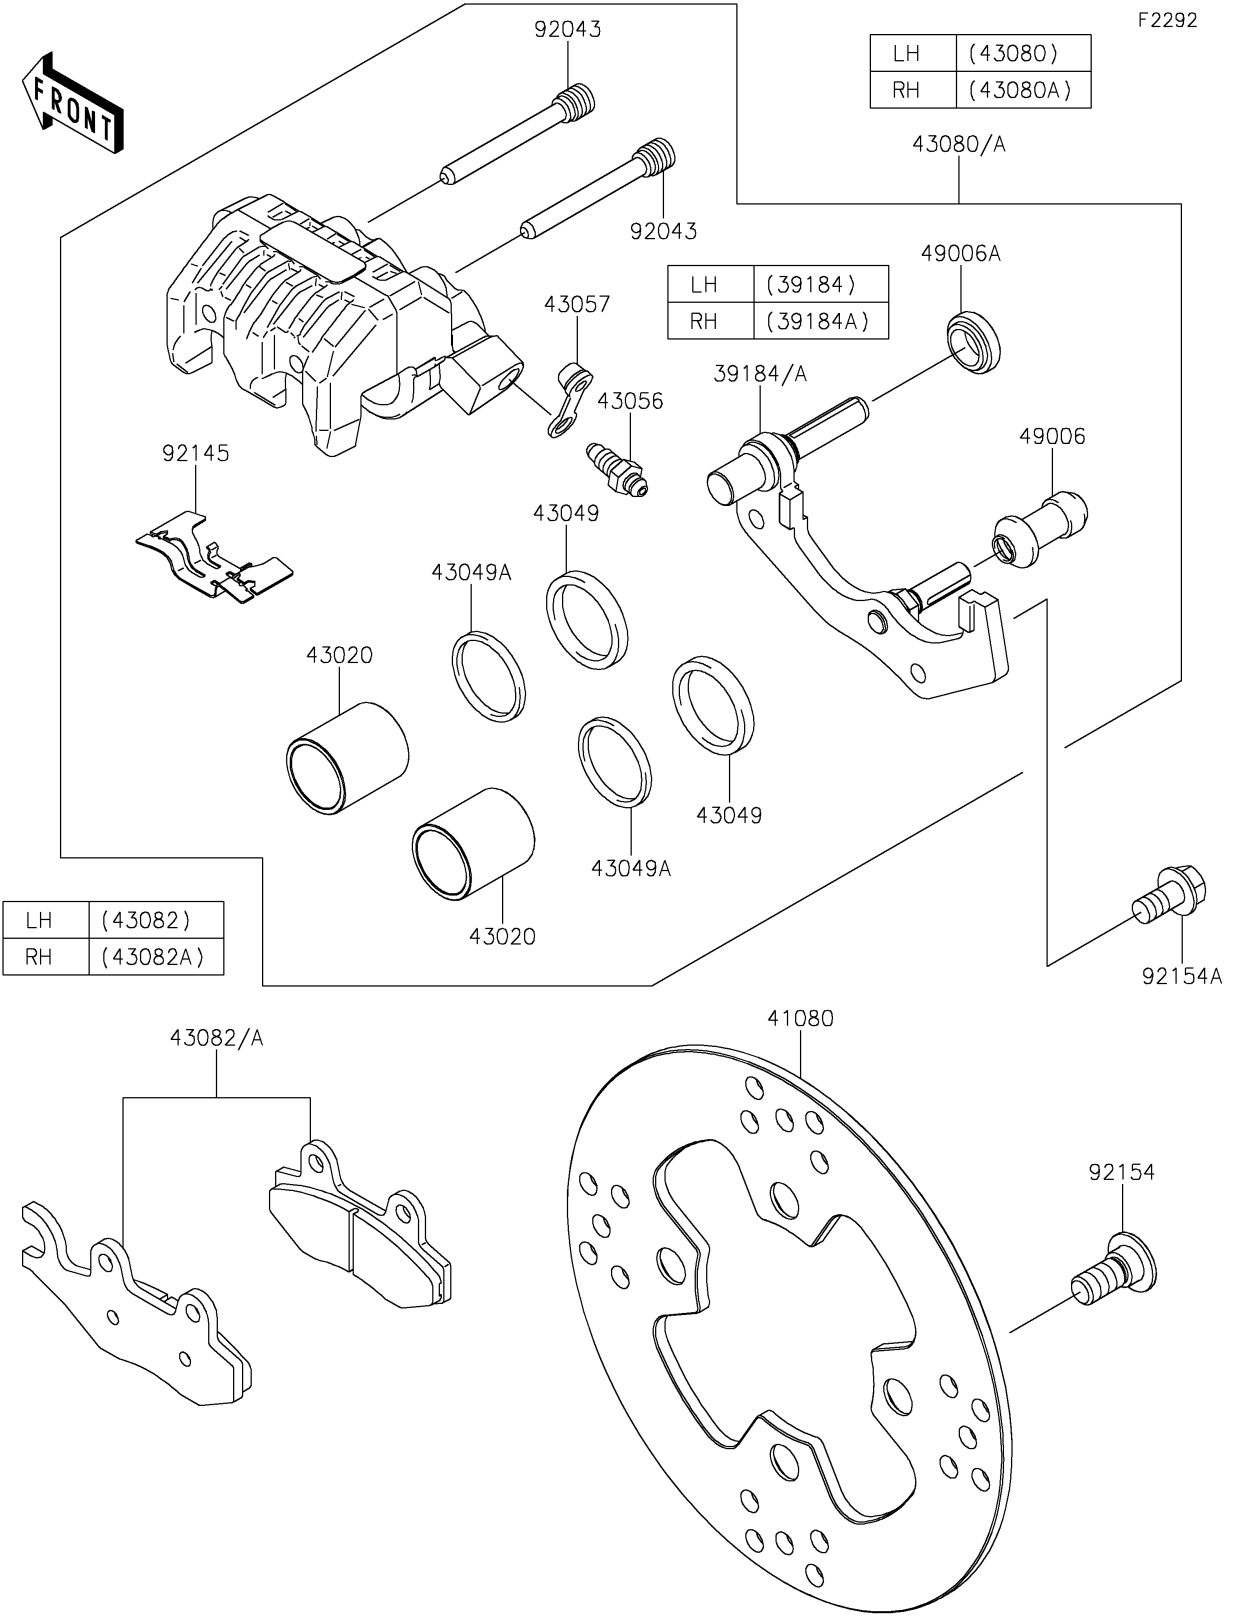

# 2020 TERYX4™ LE PARTS DIAGRAM

Front Brake

## 2020 TERYX4™ LE PARTS LIST

### Front Brake

ITEM NAME	PART NUMBER	QUANTITY
BRACKET-ASSY,LH (Ref # 39184)	39184-0045	1
BRACKET-ASSY,RH (Ref # 39184A)	39184-0046	1
DISC,FR,200MM (Ref # 41080)	41080-0661	2
PISTON-COMP-BRAKE (Ref # 43020)	43020-0054	4
PACKING (Ref # 43049)	43049-0556	4
PACKING (Ref # 43049A)	43049-0557	4
BREATHER-BRAKE (Ref # 43056)	43056-0055	2
CAP-BREATHER (Ref # 43057)	43057-0552	2
CALIPER-SUB-ASSY,LH (Ref # 43080)	43080-0165	1
CALIPER-SUB-ASSY,RH (Ref # 43080A)	43080-0166	1
PAD-ASSY-BRAKE,LH (Ref # 43082)	43082-0126	1
PAD-ASSY-BRAKE,RH (Ref # 43082A)	43082-0127	1
BOOT (Ref # 49006)	49006-0565	2
BOOT (Ref # 49006A)	49006-0566	2
PIN (Ref # 92043)	92043-0184	4
SPRING (Ref # 92145)	92145-0705	2
BOLT,SOCKET,10X23 (Ref # 92154)	92154-0713	8
BOLT,FLANGED,8X16 (Ref # 92154A)	92154-1952	4