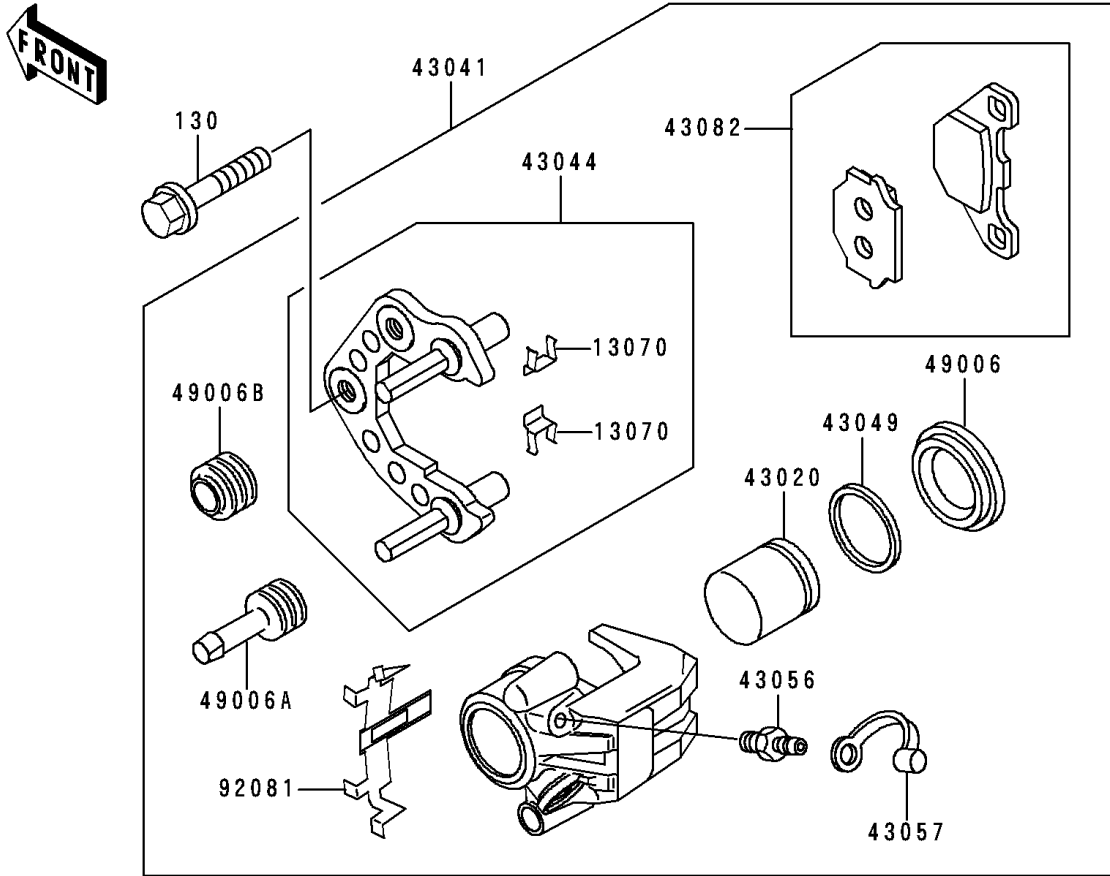

1992 KX80 PARTS DIAGRAM

Front Caliper

F2292

1992 KX80 PARTS LIST

Front Caliper

ITEM NAME	PART NUMBER	QUANTITY
BOLT-FLANGED (Ref # 130)	130P0840	2
GUIDE,PAD STOPPER (Ref # 13070)	13070-1183	2
DISC,FR (Ref # 41080)	41080-1330	1
DISC,FR (Ref # 41080A)	41080-1335	1
PISTON-COMP-BRAKE (Ref # 43020)	43020-1091	1
CALIPER-ASSY,FR (Ref # 43041)	43041-1441	1
HOLDER-COMP-CALIPER,FR (Ref # 43044)	43044-1051	1
PACKING (Ref # 43049)	43049-1016	1
BREATHER-BRAKE (Ref # 43056)	43056-1054	1
CAP-BREATHER (Ref # 43057)	43057-003	1
PAD-ASSY-BRAKE (Ref # 43082)	43082-1083	1
BOOT,PISTON SEAL (Ref # 49006)	49006-1053	1
BOOT,CALIPER (Ref # 49006A)	49006-1054	1
BOOT,CALIPER (Ref # 49006B)	49006-1055	1
SCREW,6X10 (Ref # 92009)	92009-1375	6
SPRING (Ref # 92081)	92081-1341	1