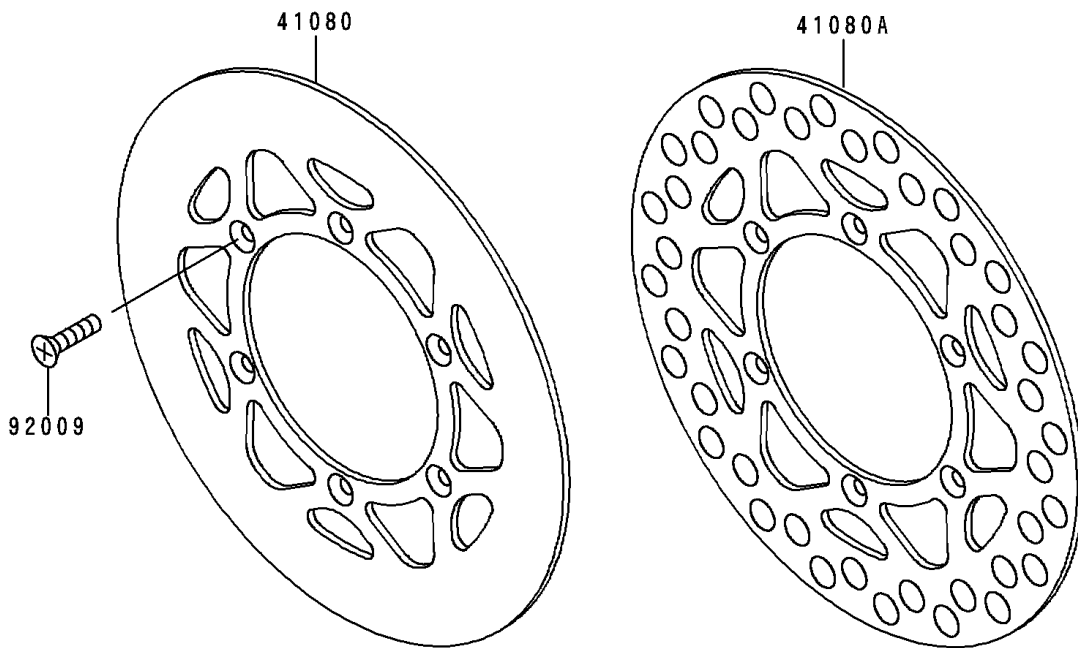

1992 KX80 PARTS DIAGRAM

Front Caliper

F2292

1992 KX80 PARTS LIST

Front Caliper

ITEM NAME	PART NUMBER	QUANTITY
BOLT-FLANGED (Ref # 130)	130P0840	2
GUIDE,PAD STOPPER (Ref # 13070)	13070-1183	2
DISC,FR (Ref # 41080)	41080-1330	1
DISC,FR (Ref # 41080A)	41080-1335	1
PISTON-COMP-BRAKE (Ref # 43020)	43020-1091	1
CALIPER-ASSY,FR (Ref # 43041)	43041-1441	1
HOLDER-COMP-CALIPER,FR (Ref # 43044)	43044-1051	1
PACKING (Ref # 43049)	43049-1016	1
BREATHER-BRAKE (Ref # 43056)	43056-1054	1
CAP-BREATHER (Ref # 43057)	43057-003	1
PAD-ASSY-BRAKE (Ref # 43082)	43082-1083	1
BOOT,PISTON SEAL (Ref # 49006)	49006-1053	1
BOOT,CALIPER (Ref # 49006A)	49006-1054	1
BOOT,CALIPER (Ref # 49006B)	49006-1055	1
SCREW,6X10 (Ref # 92009)	92009-1375	6
SPRING (Ref # 92081)	92081-1341	1