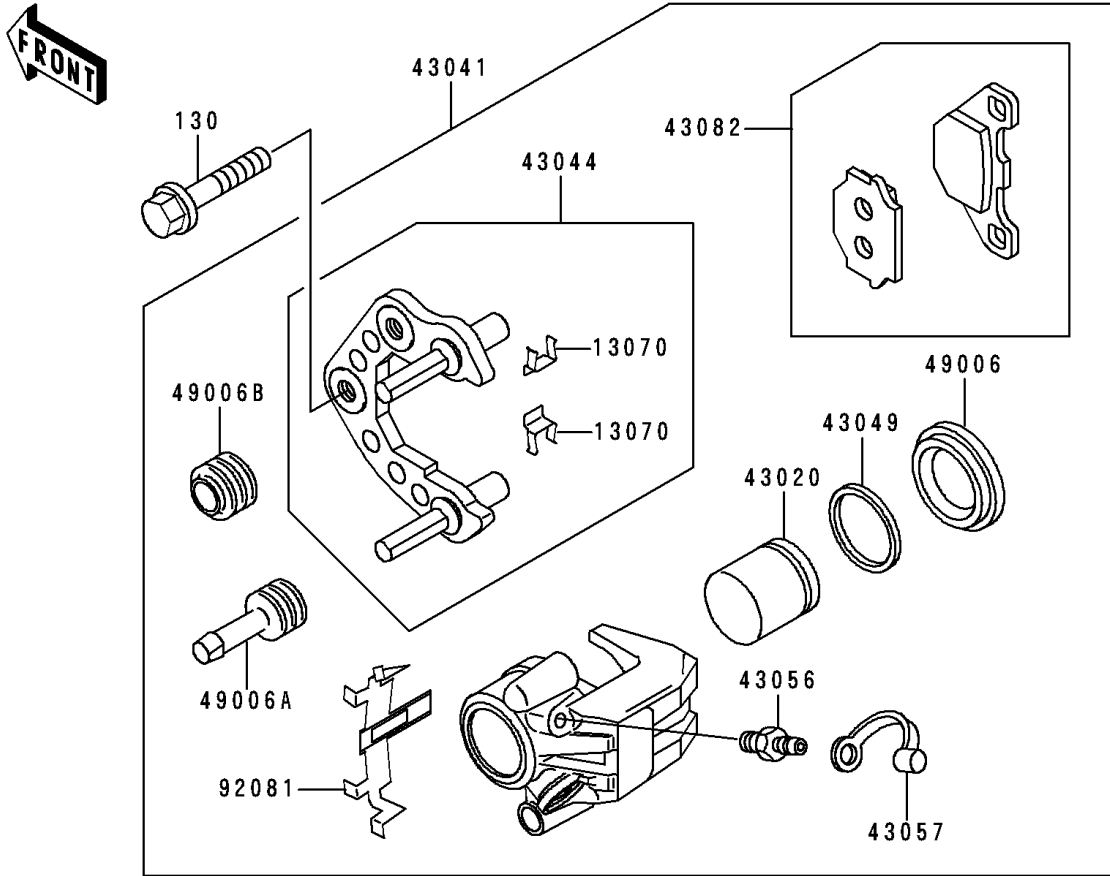

1993 KX80 PARTS DIAGRAM

Front Caliper

F2292

1993 KX80 PARTS LIST

Front Caliper

ITEM NAME	PART NUMBER	QUANTITY
BOLT-FLANGED (Ref # 130)	130P0840	2
GUIDE,PAD STOPPER (Ref # 13070)	13070-1183	2
DISC,FR (Ref # 41080)	41080-1330	1
DISC,FR (Ref # 41080A)	41080-1335	1
PISTON-COMP-BRAKE (Ref # 43020)	43020-1091	1
CALIPER-ASSY,FR (Ref # 43041)	43041-1441	1
HOLDER-COMP-CALIPER,FR (Ref # 43044)	43044-1051	1
PACKING (Ref # 43049)	43049-1016	1
BREATHER-BRAKE (Ref # 43056)	43056-1054	1
CAP-BREATHER (Ref # 43057)	43057-003	1
PAD-ASSY-BRAKE (Ref # 43082)	43082-1083	1
BOOT,PISTON SEAL (Ref # 49006)	49006-1053	1
BOOT,CALIPER (Ref # 49006A)	49006-1054	1
BOOT,CALIPER (Ref # 49006B)	49006-1055	1
SCREW,6X10 (Ref # 92009)	92009-1375	6
SPRING (Ref # 92081)	92081-1341	1