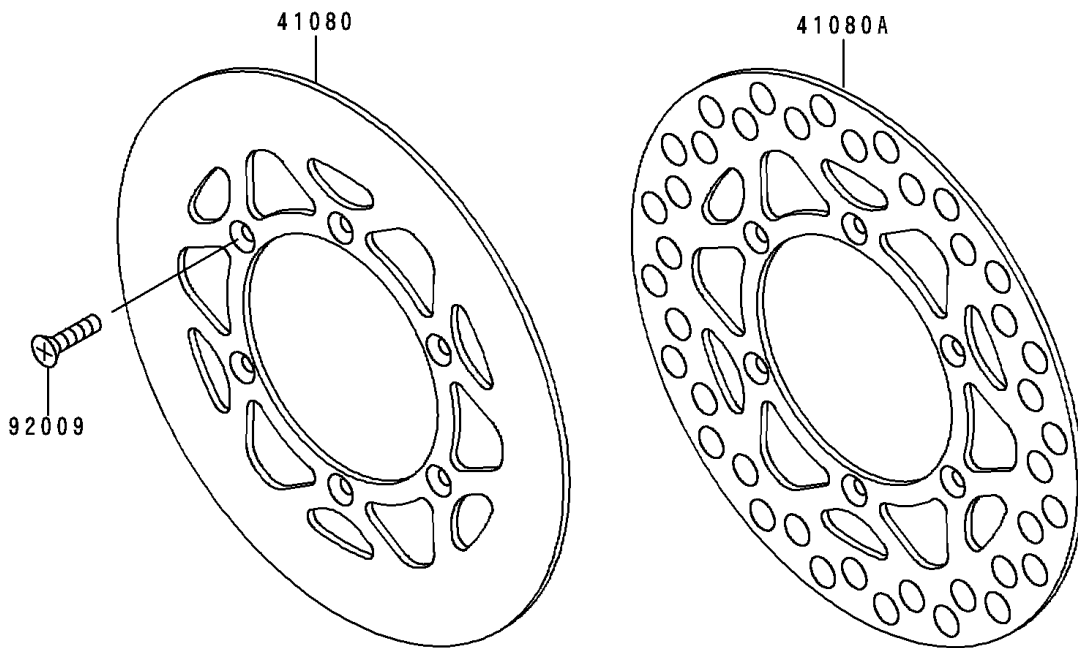

1993 KX80 PARTS DIAGRAM

Front Caliper

F2292

1993 KX80 PARTS LIST

Front Caliper

ITEM NAME	PART NUMBER	QUANTITY
BOLT-FLANGED (Ref # 130)	130P0840	2
GUIDE,PAD STOPPER (Ref # 13070)	13070-1183	2
DISC,FR (Ref # 41080)	41080-1330	1
DISC,FR (Ref # 41080A)	41080-1335	1
PISTON-COMP-BRAKE (Ref # 43020)	43020-1091	1
CALIPER-ASSY,FR (Ref # 43041)	43041-1441	1
HOLDER-COMP-CALIPER,FR (Ref # 43044)	43044-1051	1
PACKING (Ref # 43049)	43049-1016	1
BREATHER-BRAKE (Ref # 43056)	43056-1054	1
CAP-BREATHER (Ref # 43057)	43057-003	1
PAD-ASSY-BRAKE (Ref # 43082)	43082-1083	1
BOOT,PISTON SEAL (Ref # 49006)	49006-1053	1
BOOT,CALIPER (Ref # 49006A)	49006-1054	1
BOOT,CALIPER (Ref # 49006B)	49006-1055	1
SCREW,6X10 (Ref # 92009)	92009-1375	6
SPRING (Ref # 92081)	92081-1341	1