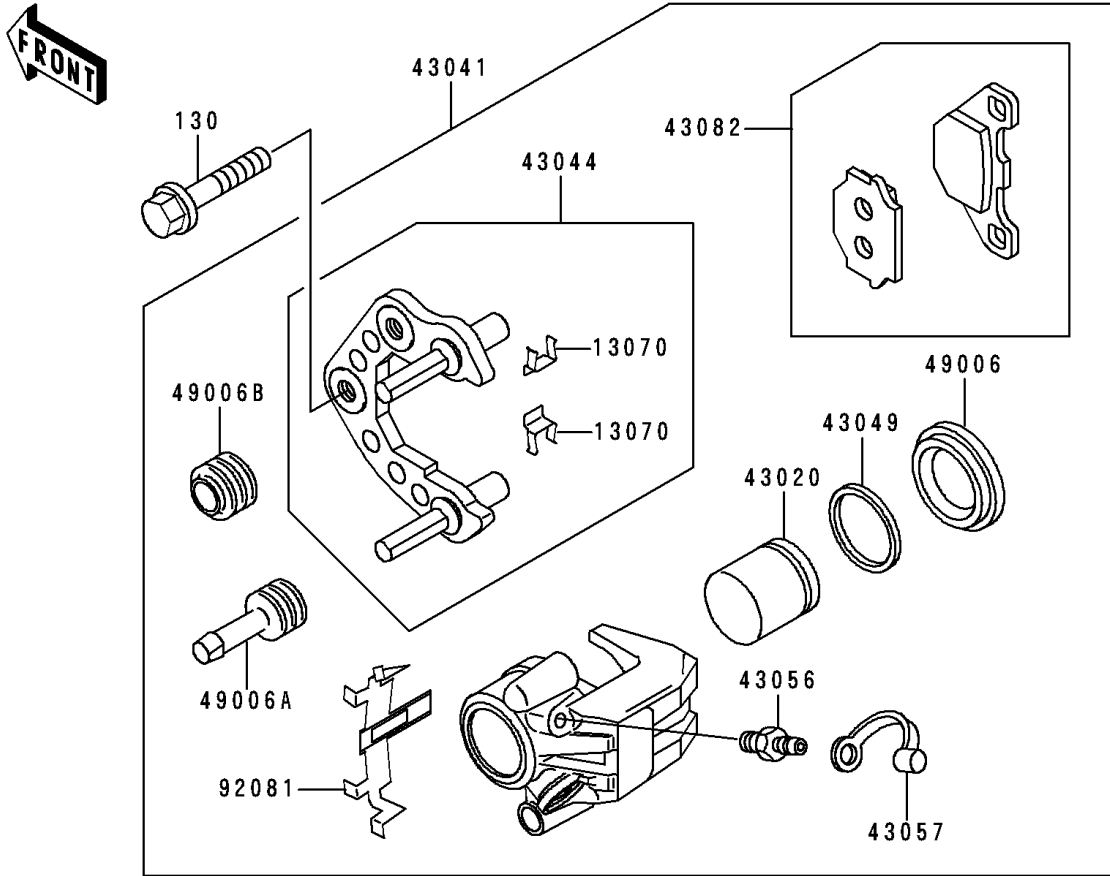

1992 Big Wheel PARTS DIAGRAM

Front Caliper

F2292

1992 Big Wheel PARTS LIST

Front Caliper

ITEM NAME	PART NUMBER	QUANTITY
BOLT-FLANGED (Ref # 130)	130P0840	2
GUIDE,PAD STOPPER (Ref # 13070)	13070-1183	2
DISC,FR (Ref # 41080)	41080-1330	1
DISC,FR (Ref # 41080A)	41080-1335	1
PISTON-COMP-BRAKE (Ref # 43020)	43020-1091	1
CALIPER-ASSY,FR (Ref # 43041)	43041-1441	1
HOLDER-COMP-CALIPER,FR (Ref # 43044)	43044-1051	1
PACKING (Ref # 43049)	43049-1016	1
BREATHER-BRAKE (Ref # 43056)	43056-1054	1
CAP-BREATHER (Ref # 43057)	43057-003	1
PAD-ASSY-BRAKE (Ref # 43082)	43082-1083	1
BOOT,PISTON SEAL (Ref # 49006)	49006-1053	1
BOOT,CALIPER (Ref # 49006A)	49006-1054	1
BOOT,CALIPER (Ref # 49006B)	49006-1055	1
SCREW,6X10 (Ref # 92009)	92009-1375	6
SPRING (Ref # 92081)	92081-1341	1