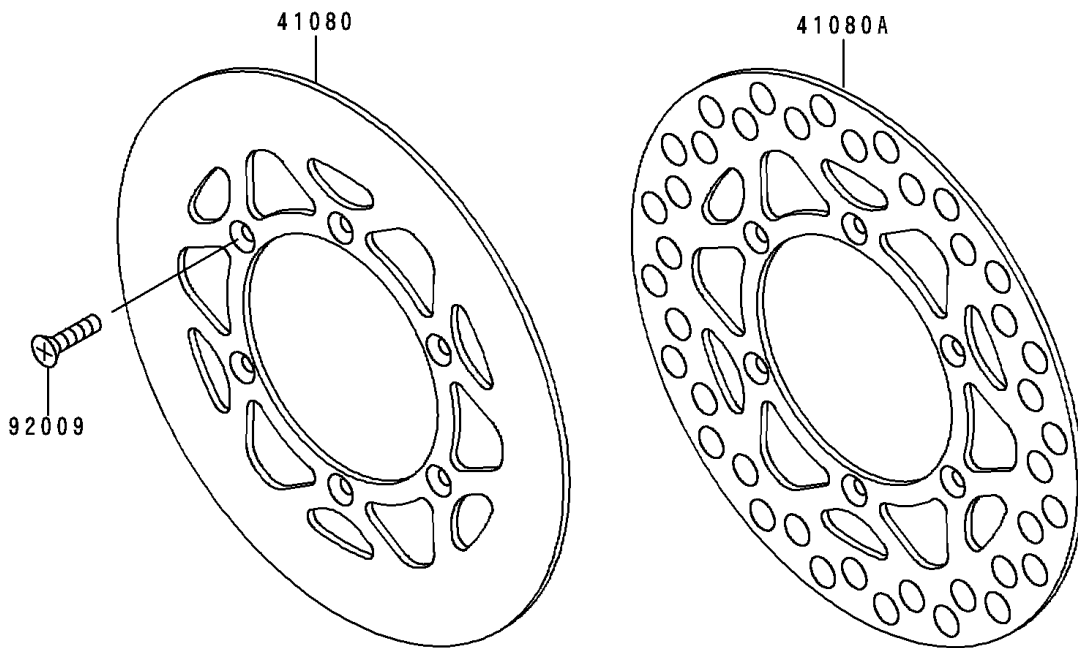

1992 Big Wheel PARTS DIAGRAM

Front Caliper

F2292

1992 Big Wheel PARTS LIST

Front Caliper

ITEM NAME	PART NUMBER	QUANTITY
BOLT-FLANGED (Ref # 130)	130P0840	2
GUIDE,PAD STOPPER (Ref # 13070)	13070-1183	2
DISC,FR (Ref # 41080)	41080-1330	1
DISC,FR (Ref # 41080A)	41080-1335	1
PISTON-COMP-BRAKE (Ref # 43020)	43020-1091	1
CALIPER-ASSY,FR (Ref # 43041)	43041-1441	1
HOLDER-COMP-CALIPER,FR (Ref # 43044)	43044-1051	1
PACKING (Ref # 43049)	43049-1016	1
BREATHER-BRAKE (Ref # 43056)	43056-1054	1
CAP-BREATHER (Ref # 43057)	43057-003	1
PAD-ASSY-BRAKE (Ref # 43082)	43082-1083	1
BOOT,PISTON SEAL (Ref # 49006)	49006-1053	1
BOOT,CALIPER (Ref # 49006A)	49006-1054	1
BOOT,CALIPER (Ref # 49006B)	49006-1055	1
SCREW,6X10 (Ref # 92009)	92009-1375	6
SPRING (Ref # 92081)	92081-1341	1