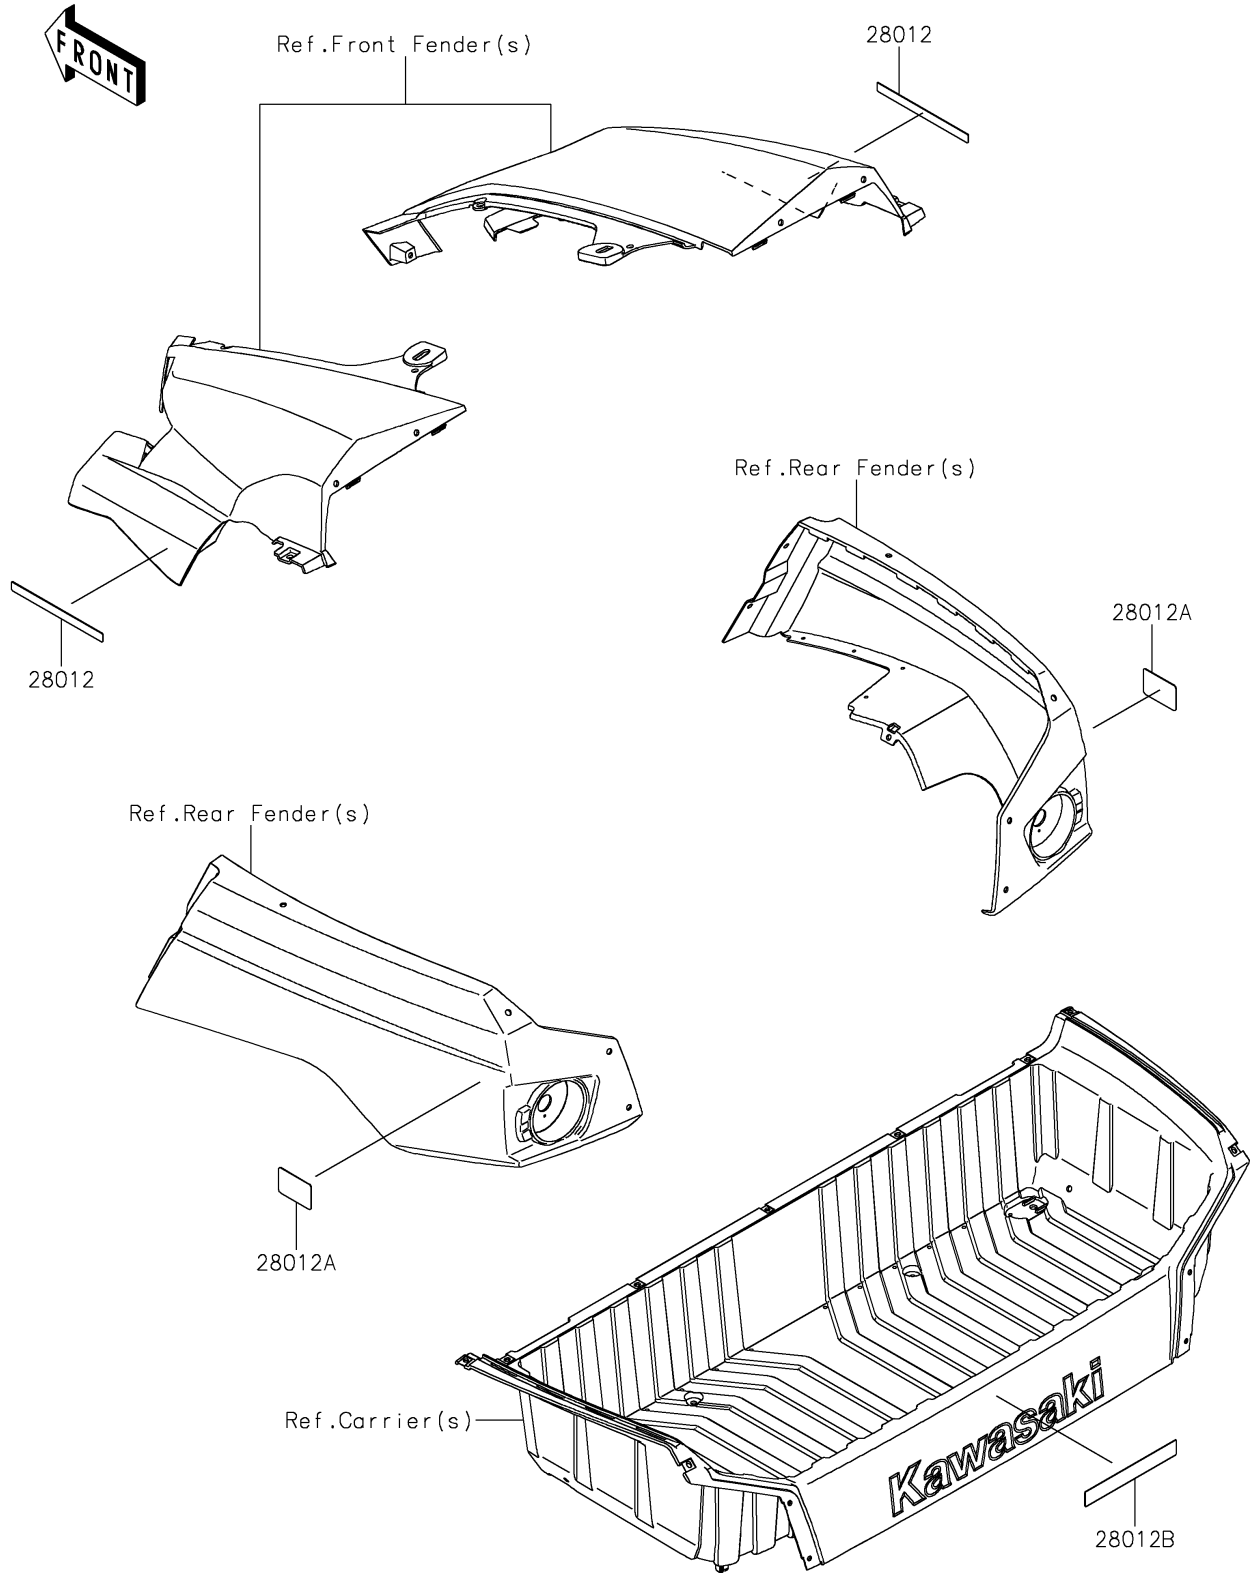

2020 TERYX4™ LE PARTS DIAGRAM

Reflectors(CN)

F2790

2020 TERYX4™ LE PARTS LIST

Reflectors(CN)

ITEM NAME	PART NUMBER	QUANTITY
REFLECTOR-REFLEX,FR (Ref # 28012)	28012-0014	2
REFLECTOR-REFLEX,REAR,SIDE (Ref # 28012A)	28012-0017	2
REFLECTOR-REFLEX,RR,RED (Ref # 28012B)	28012-0023	1