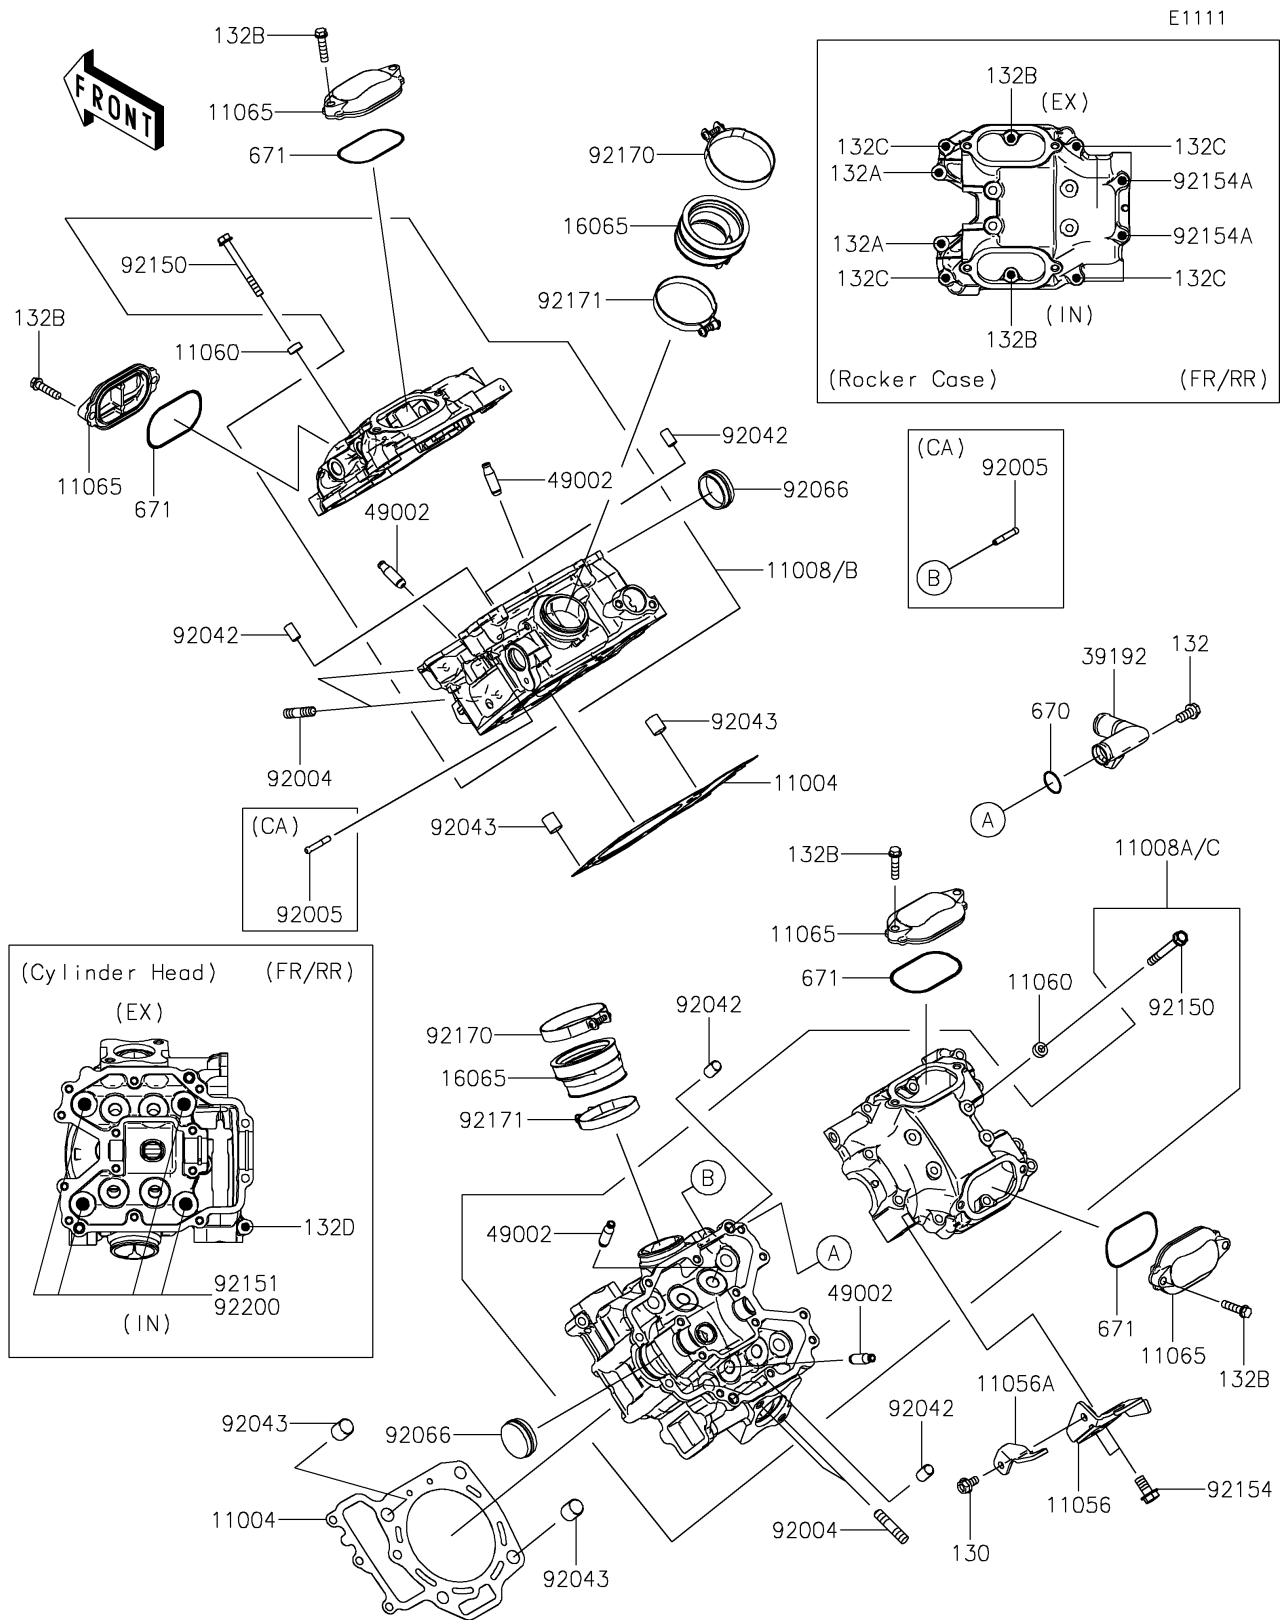

# 2021 TERYX® PARTS DIAGRAM

## Cylinder Head

## 2021 TERYX® PARTS LIST

### Cylinder Head

ITEM NAME	PART NUMBER	QUANTITY
GASKET-HEAD (Ref # 11004)	11004-0713	2
BRACKET (Ref # 11056)	11056-1410	1
BRACKET (Ref # 11056A)	11056-1411	1
GASKET,6.2X12X0.3 (Ref # 11060)	11060-1994	8
CAP,ROCKER CASE (Ref # 11065)	11065-0724	4
HOLDER-CARBURETOR (Ref # 16065)	16065-0118	2
PIPE-WATER,RR (Ref # 39192)	39192-0119	1
GUIDE-VALVE (Ref # 49002)	49002-0706	8
STUD,8X22 (Ref # 92004)	92004-1217	4
PIN,DOWEL,6.3X8X14 (Ref # 92042)	92042-007	4
PIN,10.1X12X14 (Ref # 92043)	92043-4009	4
PLUG (Ref # 92066)	92066-0904	2
BOLT,FLANGED,6X55 (Ref # 92150)	92150-1302	8
BOLT,FLANGED,10X150 (Ref # 92151)	92151-1917	8
BOLT,FLANGED,8X20 (Ref # 92154)	92154-0885	2
BOLT,FLANGED,6X130 (Ref # 92154A)	92154-0993	4
CLAMP (Ref # 92170)	92170-1448	2
CLAMP (Ref # 92171)	92171-0722	2
WASHER,11.5X20.5X1.6 (Ref # 92200)	92200-1128	8
BOLT-FLANGED,6X12 (Ref # 130)	130BA0612	1
BOLT-FLANGED-SMALL,6X12 (Ref # 132)	132BA0612	1
BOLT-FLANGED-SMALL,6X20 (Ref # 132A)	132BA0620	4
BOLT-FLANGED-SMALL,6X25 (Ref # 132B)	132BA0625	12
BOLT-FLANGED-SMALL,6X30 (Ref # 132C)	132BA0630	8
BOLT-FLANGED-SMALL,6X95 (Ref # 132D)	132BA0695	2
O RING,16MM (Ref # 670)	670B2016	1
O RING,55MM (Ref # 671)	671D2555	4