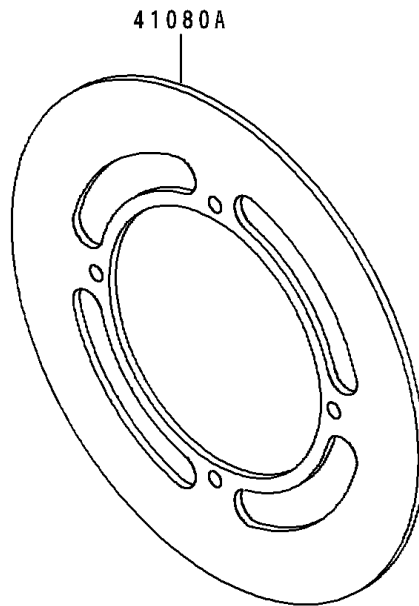

# 1992 KX80 PARTS DIAGRAM

Rear Caliper

F2294

## 1992 KX80 PARTS LIST

### Rear Caliper

ITEM NAME	PART NUMBER	QUANTITY
BOLT-SOCKET (Ref # 120)	120P0816	2
DISC,RR (Ref # 41080)	41080-1269	1
DISC,RR (Ref # 41080A)	41080-1272	1
PISTON-COMP-BRAKE (Ref # 43020)	43020-1075	1
CALIPER-ASSY,RR (Ref # 43041)	43041-1428	1
SHAFT-CALIPER (Ref # 43045)	43045-1010	1
PACKING,PISTON SEAL (Ref # 43049)	43049-1060	1
PACKING,PISTON SEAL (Ref # 43049A)	43049-1061	1
BREATHER-BRAKE (Ref # 43056)	43056-1055	1
CAP-BREATHER (Ref # 43057)	43057-1001	1
PAD-ASSY-BRAKE (Ref # 43082)	43082-1082	1
BOOT,CALIPER (Ref # 49006)	49006-1088	1
GUARD,CALIPER,P.WHITE (Ref # 55020)	55020-1247-6F	1
SCREW,6X14,WHITE (Ref # 92009)	92009-1287	2
SCREW,6X10 (Ref # 92009A)	92009-1375	4
WASHER,WAVE (Ref # 92022)	92022-1373	1
SHIM,PAD (Ref # 92025)	92025-1817	1
DAMPER (Ref # 92075)	92075-1414	1
SPRING,PAD (Ref # 92081)	92081-1502	1
BOLT (Ref # 92150)	92150-1144	2