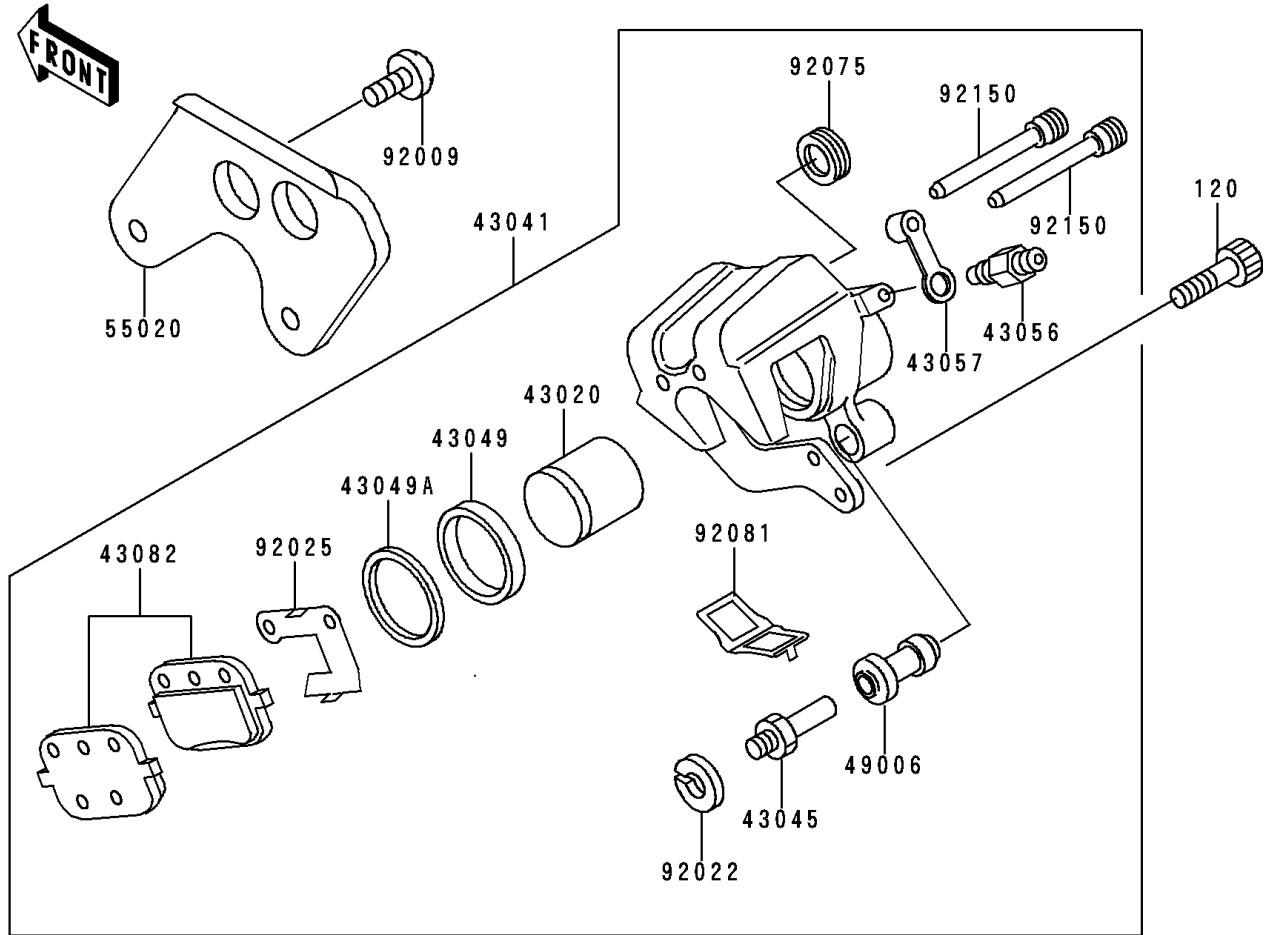

# 1992 KX80 PARTS DIAGRAM

Rear Caliper

F2294

## 1992 KX80 PARTS LIST

### Rear Caliper

ITEM NAME	PART NUMBER	QUANTITY
BOLT-SOCKET (Ref # 120)	120P0816	2
DISC,RR (Ref # 41080)	41080-1269	1
DISC,RR (Ref # 41080A)	41080-1272	1
PISTON-COMP-BRAKE (Ref # 43020)	43020-1075	1
CALIPER-ASSY,RR (Ref # 43041)	43041-1428	1
SHAFT-CALIPER (Ref # 43045)	43045-1010	1
PACKING,PISTON SEAL (Ref # 43049)	43049-1060	1
PACKING,PISTON SEAL (Ref # 43049A)	43049-1061	1
BREATHER-BRAKE (Ref # 43056)	43056-1055	1
CAP-BREATHER (Ref # 43057)	43057-1001	1
PAD-ASSY-BRAKE (Ref # 43082)	43082-1082	1
BOOT,CALIPER (Ref # 49006)	49006-1088	1
GUARD,CALIPER,P.WHITE (Ref # 55020)	55020-1247-6F	1
SCREW,6X14,WHITE (Ref # 92009)	92009-1287	2
SCREW,6X10 (Ref # 92009A)	92009-1375	4
WASHER,WAVE (Ref # 92022)	92022-1373	1
SHIM,PAD (Ref # 92025)	92025-1817	1
DAMPER (Ref # 92075)	92075-1414	1
SPRING,PAD (Ref # 92081)	92081-1502	1
BOLT (Ref # 92150)	92150-1144	2