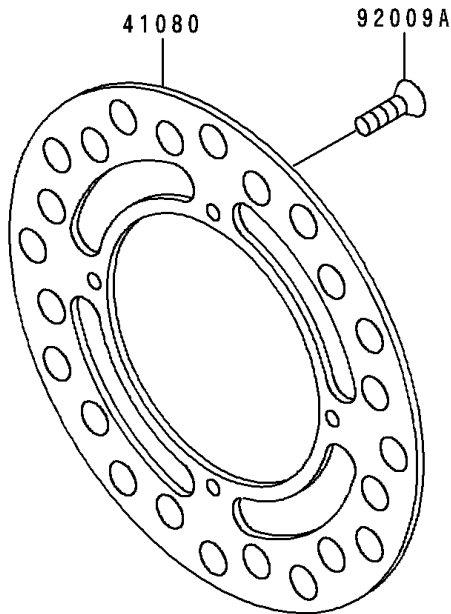

# 1992 KX80 PARTS DIAGRAM

Rear Caliper

F2294

## 1992 KX80 PARTS LIST

### Rear Caliper

ITEM NAME	PART NUMBER	QUANTITY
BOLT-SOCKET (Ref # 120)	120P0816	2
DISC,RR (Ref # 41080)	41080-1269	1
DISC,RR (Ref # 41080A)	41080-1272	1
PISTON-COMP-BRAKE (Ref # 43020)	43020-1075	1
CALIPER-ASSY,RR (Ref # 43041)	43041-1428	1
SHAFT-CALIPER (Ref # 43045)	43045-1010	1
PACKING,PISTON SEAL (Ref # 43049)	43049-1060	1
PACKING,PISTON SEAL (Ref # 43049A)	43049-1061	1
BREATHER-BRAKE (Ref # 43056)	43056-1055	1
CAP-BREATHER (Ref # 43057)	43057-1001	1
PAD-ASSY-BRAKE (Ref # 43082)	43082-1082	1
BOOT,CALIPER (Ref # 49006)	49006-1088	1
GUARD,CALIPER,P.WHITE (Ref # 55020)	55020-1247-6F	1
SCREW,6X14,WHITE (Ref # 92009)	92009-1287	2
SCREW,6X10 (Ref # 92009A)	92009-1375	4
WASHER,WAVE (Ref # 92022)	92022-1373	1
SHIM,PAD (Ref # 92025)	92025-1817	1
DAMPER (Ref # 92075)	92075-1414	1
SPRING,PAD (Ref # 92081)	92081-1502	1
BOLT (Ref # 92150)	92150-1144	2