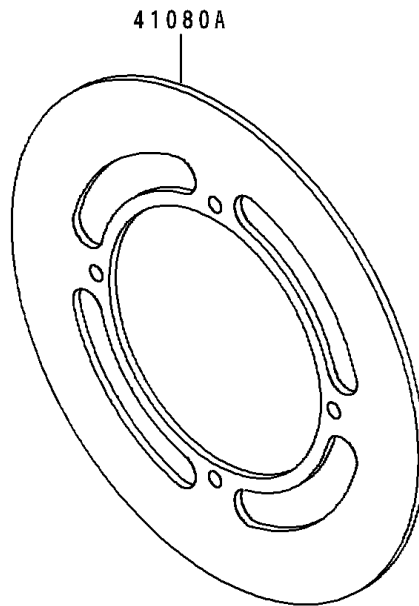

1993 KX80 PARTS DIAGRAM

Rear Caliper

F2294

1993 KX80 PARTS LIST

Rear Caliper

ITEM NAME	PART NUMBER	QUANTITY
BOLT-SOCKET (Ref # 120)	120P0816	2
DISC,RR (Ref # 41080)	41080-1269	1
DISC,RR (Ref # 41080A)	41080-1272	1
PISTON-COMP-BRAKE (Ref # 43020)	43020-1075	1
CALIPER-ASSY,RR (Ref # 43041)	43041-1428	1
SHAFT-CALIPER (Ref # 43045)	43045-1010	1
PACKING,PISTON SEAL (Ref # 43049)	43049-1060	1
PACKING,PISTON SEAL (Ref # 43049A)	43049-1061	1
BREATHER-BRAKE (Ref # 43056)	43056-1055	1
CAP-BREATHER (Ref # 43057)	43057-1001	1
PAD-ASSY-BRAKE (Ref # 43082)	43082-1082	1
BOOT,CALIPER (Ref # 49006)	49006-1088	1
GUARD,CALIPER,P.WHITE (Ref # 55020)	55020-1247-6F	1
SCREW,6X14,WHITE (Ref # 92009)	92009-1287	2
SCREW,6X10 (Ref # 92009A)	92009-1375	4
WASHER,WAVE (Ref # 92022)	92022-1373	1
SHIM,PAD (Ref # 92025)	92025-1817	1
DAMPER (Ref # 92075)	92075-1414	1
SPRING,PAD (Ref # 92081)	92081-1502	1
BOLT (Ref # 92150)	92150-1144	2