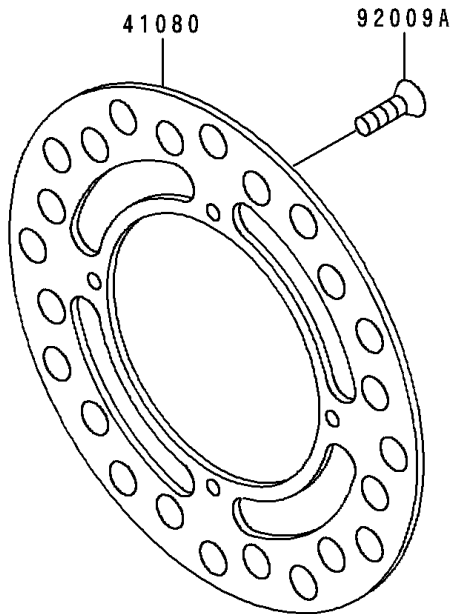

1993 KX80 PARTS DIAGRAM

Rear Caliper

F2294

1993 KX80 PARTS LIST

Rear Caliper

ITEM NAME	PART NUMBER	QUANTITY
BOLT-SOCKET (Ref # 120)	120P0816	2
DISC,RR (Ref # 41080)	41080-1269	1
DISC,RR (Ref # 41080A)	41080-1272	1
PISTON-COMP-BRAKE (Ref # 43020)	43020-1075	1
CALIPER-ASSY,RR (Ref # 43041)	43041-1428	1
SHAFT-CALIPER (Ref # 43045)	43045-1010	1
PACKING,PISTON SEAL (Ref # 43049)	43049-1060	1
PACKING,PISTON SEAL (Ref # 43049A)	43049-1061	1
BREATHER-BRAKE (Ref # 43056)	43056-1055	1
CAP-BREATHER (Ref # 43057)	43057-1001	1
PAD-ASSY-BRAKE (Ref # 43082)	43082-1082	1
BOOT,CALIPER (Ref # 49006)	49006-1088	1
GUARD,CALIPER,P.WHITE (Ref # 55020)	55020-1247-6F	1
SCREW,6X14,WHITE (Ref # 92009)	92009-1287	2
SCREW,6X10 (Ref # 92009A)	92009-1375	4
WASHER,WAVE (Ref # 92022)	92022-1373	1
SHIM,PAD (Ref # 92025)	92025-1817	1
DAMPER (Ref # 92075)	92075-1414	1
SPRING,PAD (Ref # 92081)	92081-1502	1
BOLT (Ref # 92150)	92150-1144	2