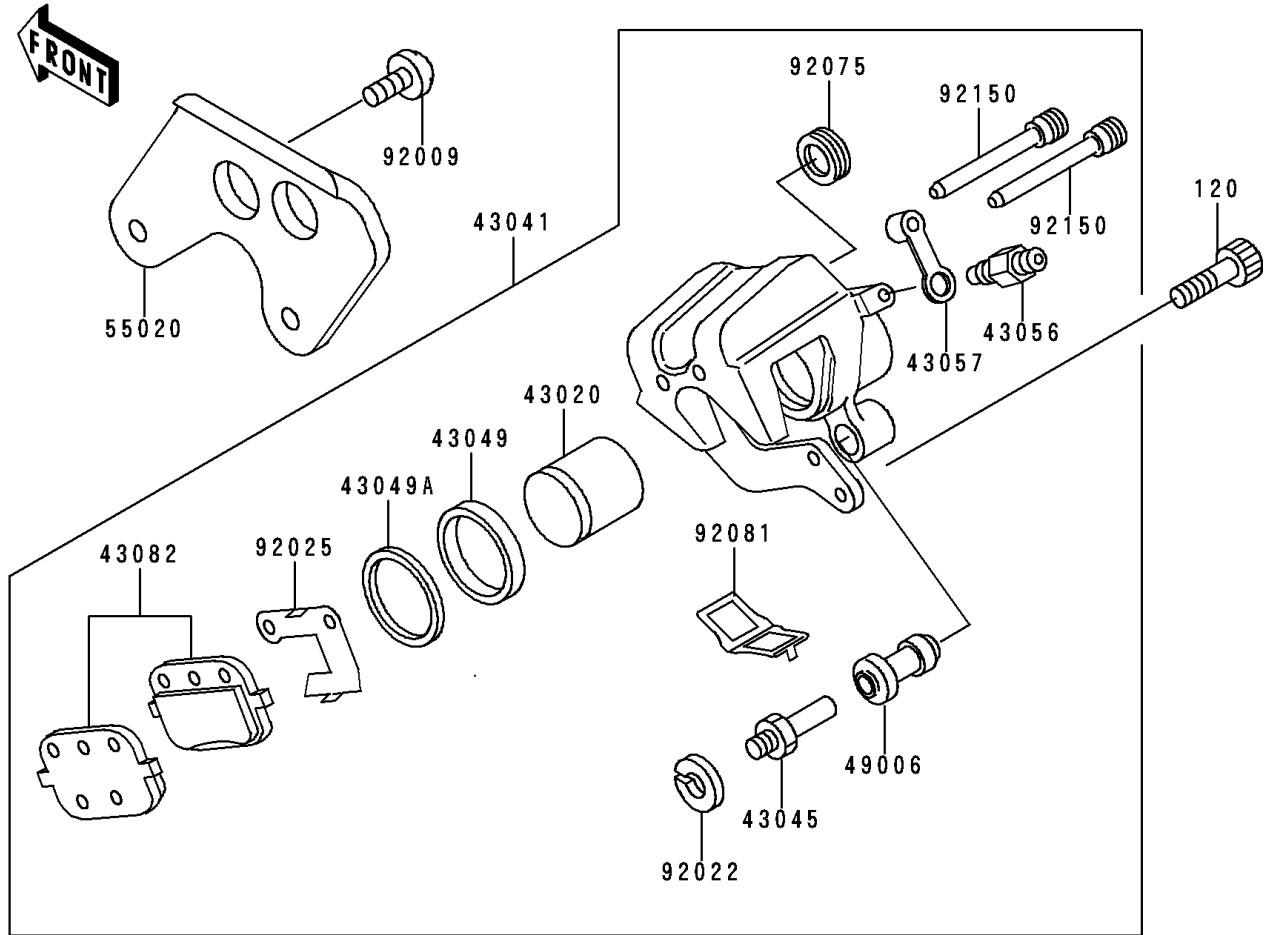

1993 KX80 PARTS DIAGRAM

Rear Caliper

F2294

1993 KX80 PARTS LIST

Rear Caliper

ITEM NAME	PART NUMBER	QUANTITY
BOLT-SOCKET (Ref # 120)	120P0816	2
DISC,RR (Ref # 41080)	41080-1269	1
DISC,RR (Ref # 41080A)	41080-1272	1
PISTON-COMP-BRAKE (Ref # 43020)	43020-1075	1
CALIPER-ASSY,RR (Ref # 43041)	43041-1428	1
SHAFT-CALIPER (Ref # 43045)	43045-1010	1
PACKING,PISTON SEAL (Ref # 43049)	43049-1060	1
PACKING,PISTON SEAL (Ref # 43049A)	43049-1061	1
BREATHER-BRAKE (Ref # 43056)	43056-1055	1
CAP-BREATHER (Ref # 43057)	43057-1001	1
PAD-ASSY-BRAKE (Ref # 43082)	43082-1082	1
BOOT,CALIPER (Ref # 49006)	49006-1088	1
GUARD,CALIPER,P.WHITE (Ref # 55020)	55020-1247-6F	1
SCREW,6X14,WHITE (Ref # 92009)	92009-1287	2
SCREW,6X10 (Ref # 92009A)	92009-1375	4
WASHER,WAVE (Ref # 92022)	92022-1373	1
SHIM,PAD (Ref # 92025)	92025-1817	1
DAMPER (Ref # 92075)	92075-1414	1
SPRING,PAD (Ref # 92081)	92081-1502	1
BOLT (Ref # 92150)	92150-1144	2