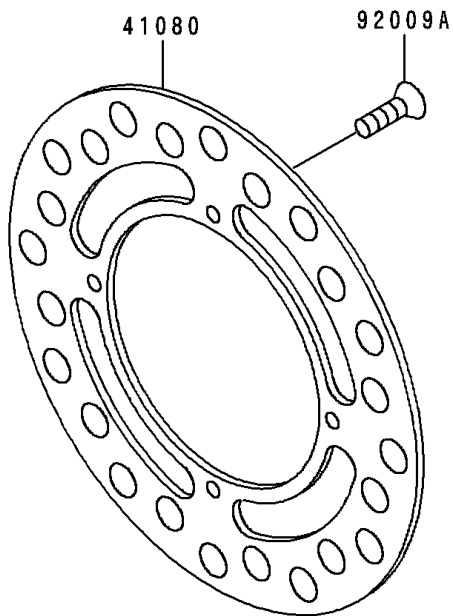

1993 KX80 PARTS DIAGRAM

Rear Caliper

F2294

1993 KX80 PARTS LIST

Rear Caliper

ITEM NAME	PART NUMBER	QUANTITY
BOLT-SOCKET (Ref # 120)	120P0816	2
DISC,RR (Ref # 41080)	41080-1269	1
DISC,RR (Ref # 41080A)	41080-1272	1
PISTON-COMP-BRAKE (Ref # 43020)	43020-1075	1
CALIPER-ASSY,RR (Ref # 43041)	43041-1428	1
SHAFT-CALIPER (Ref # 43045)	43045-1010	1
PACKING,PISTON SEAL (Ref # 43049)	43049-1060	1
PACKING,PISTON SEAL (Ref # 43049A)	43049-1061	1
BREATHER-BRAKE (Ref # 43056)	43056-1055	1
CAP-BREATHER (Ref # 43057)	43057-1001	1
PAD-ASSY-BRAKE (Ref # 43082)	43082-1082	1
BOOT,CALIPER (Ref # 49006)	49006-1088	1
GUARD,CALIPER,P.WHITE (Ref # 55020)	55020-1247-6F	1
SCREW,6X14,WHITE (Ref # 92009)	92009-1287	2
SCREW,6X10 (Ref # 92009A)	92009-1375	4
WASHER,WAVE (Ref # 92022)	92022-1373	1
SHIM,PAD (Ref # 92025)	92025-1817	1
DAMPER (Ref # 92075)	92075-1414	1
SPRING,PAD (Ref # 92081)	92081-1502	1
BOLT (Ref # 92150)	92150-1144	2