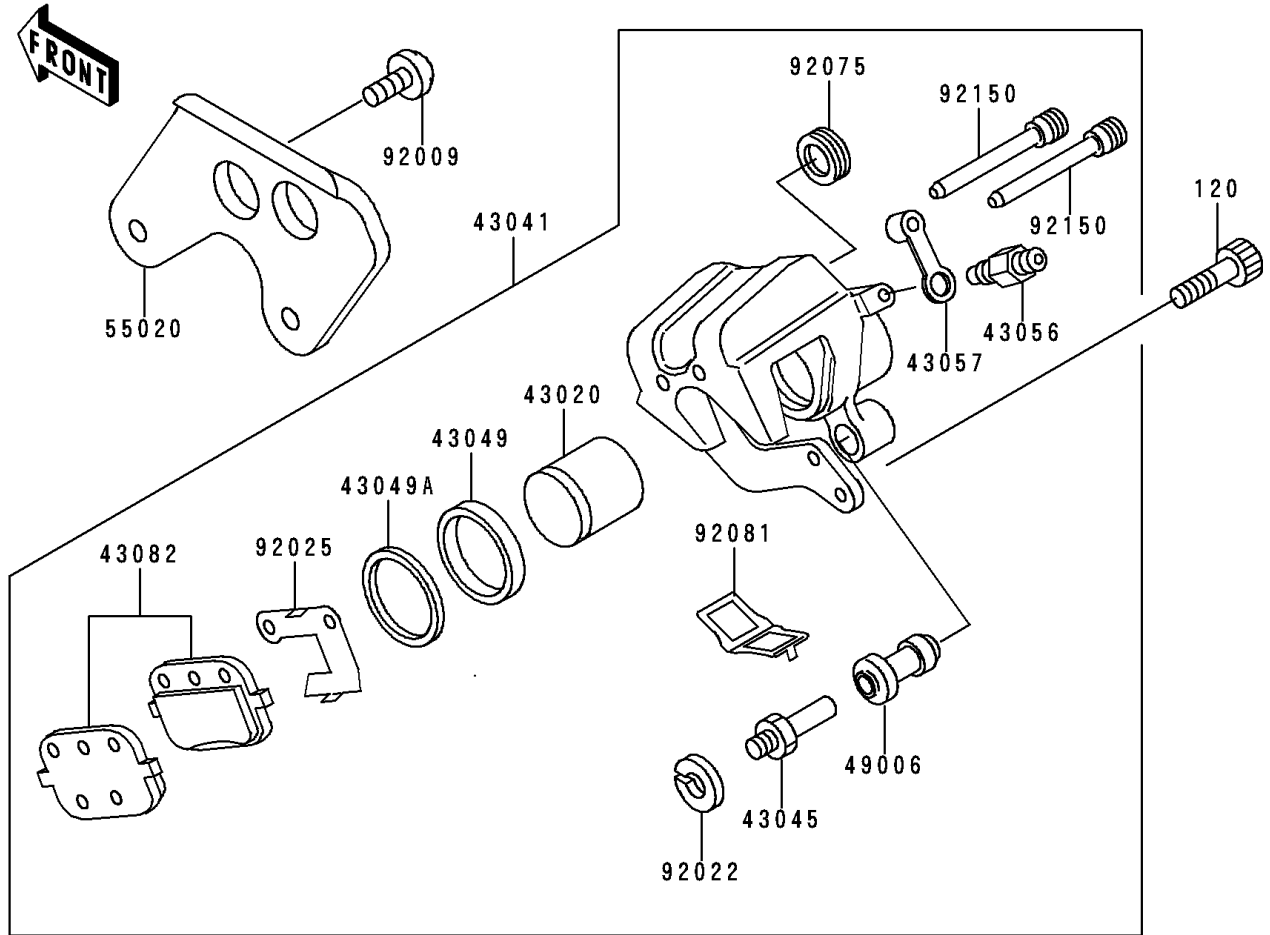

1993 Big Wheel PARTS DIAGRAM

Rear Caliper

F2294

1993 Big Wheel PARTS LIST

Rear Caliper

ITEM NAME	PART NUMBER	QUANTITY
BOLT-SOCKET (Ref # 120)	120P0816	2
DISC,RR (Ref # 41080)	41080-1269	1
DISC,RR (Ref # 41080A)	41080-1272	1
PISTON-COMP-BRAKE (Ref # 43020)	43020-1075	1
CALIPER-ASSY,RR (Ref # 43041)	43041-1428	1
SHAFT-CALIPER (Ref # 43045)	43045-1010	1
PACKING,PISTON SEAL (Ref # 43049)	43049-1060	1
PACKING,PISTON SEAL (Ref # 43049A)	43049-1061	1
BREATHER-BRAKE (Ref # 43056)	43056-1055	1
CAP-BREATHER (Ref # 43057)	43057-1001	1
PAD-ASSY-BRAKE (Ref # 43082)	43082-1082	1
BOOT,CALIPER (Ref # 49006)	49006-1088	1
GUARD,CALIPER,P.WHITE (Ref # 55020)	55020-1247-6F	1
SCREW,6X14,WHITE (Ref # 92009)	92009-1287	2
SCREW,6X10 (Ref # 92009A)	92009-1375	4
WASHER,WAVE (Ref # 92022)	92022-1373	1
SHIM,PAD (Ref # 92025)	92025-1817	1
DAMPER (Ref # 92075)	92075-1414	1
SPRING,PAD (Ref # 92081)	92081-1502	1
BOLT (Ref # 92150)	92150-1144	2