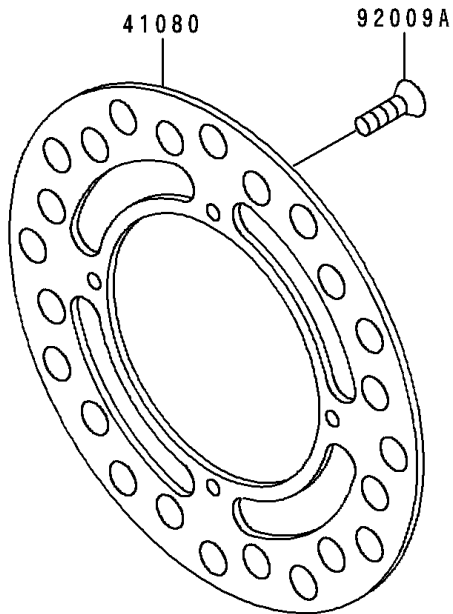

1993 Big Wheel PARTS DIAGRAM

Rear Caliper

F2294

1993 Big Wheel PARTS LIST

Rear Caliper

ITEM NAME	PART NUMBER	QUANTITY
BOLT-SOCKET (Ref # 120)	120P0816	2
DISC,RR (Ref # 41080)	41080-1269	1
DISC,RR (Ref # 41080A)	41080-1272	1
PISTON-COMP-BRAKE (Ref # 43020)	43020-1075	1
CALIPER-ASSY,RR (Ref # 43041)	43041-1428	1
SHAFT-CALIPER (Ref # 43045)	43045-1010	1
PACKING,PISTON SEAL (Ref # 43049)	43049-1060	1
PACKING,PISTON SEAL (Ref # 43049A)	43049-1061	1
BREATHER-BRAKE (Ref # 43056)	43056-1055	1
CAP-BREATHER (Ref # 43057)	43057-1001	1
PAD-ASSY-BRAKE (Ref # 43082)	43082-1082	1
BOOT,CALIPER (Ref # 49006)	49006-1088	1
GUARD,CALIPER,P.WHITE (Ref # 55020)	55020-1247-6F	1
SCREW,6X14,WHITE (Ref # 92009)	92009-1287	2
SCREW,6X10 (Ref # 92009A)	92009-1375	4
WASHER,WAVE (Ref # 92022)	92022-1373	1
SHIM,PAD (Ref # 92025)	92025-1817	1
DAMPER (Ref # 92075)	92075-1414	1
SPRING,PAD (Ref # 92081)	92081-1502	1
BOLT (Ref # 92150)	92150-1144	2