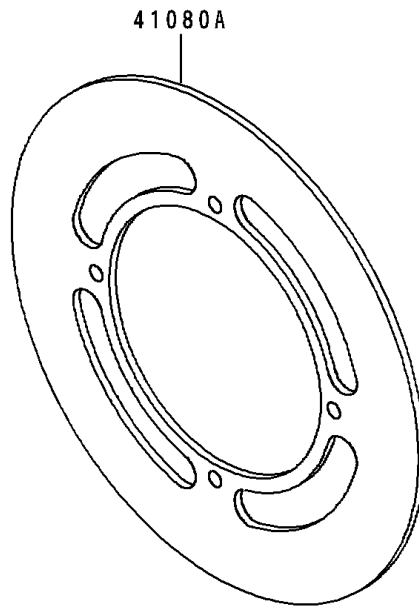

1993 Big Wheel PARTS DIAGRAM

Rear Caliper

F2294

1993 Big Wheel PARTS LIST

Rear Caliper

ITEM NAME	PART NUMBER	QUANTITY
BOLT-SOCKET (Ref # 120)	120P0816	2
DISC,RR (Ref # 41080)	41080-1269	1
DISC,RR (Ref # 41080A)	41080-1272	1
PISTON-COMP-BRAKE (Ref # 43020)	43020-1075	1
CALIPER-ASSY,RR (Ref # 43041)	43041-1428	1
SHAFT-CALIPER (Ref # 43045)	43045-1010	1
PACKING,PISTON SEAL (Ref # 43049)	43049-1060	1
PACKING,PISTON SEAL (Ref # 43049A)	43049-1061	1
BREATHER-BRAKE (Ref # 43056)	43056-1055	1
CAP-BREATHER (Ref # 43057)	43057-1001	1
PAD-ASSY-BRAKE (Ref # 43082)	43082-1082	1
BOOT,CALIPER (Ref # 49006)	49006-1088	1
GUARD,CALIPER,P.WHITE (Ref # 55020)	55020-1247-6F	1
SCREW,6X14,WHITE (Ref # 92009)	92009-1287	2
SCREW,6X10 (Ref # 92009A)	92009-1375	4
WASHER,WAVE (Ref # 92022)	92022-1373	1
SHIM,PAD (Ref # 92025)	92025-1817	1
DAMPER (Ref # 92075)	92075-1414	1
SPRING,PAD (Ref # 92081)	92081-1502	1
BOLT (Ref # 92150)	92150-1144	2