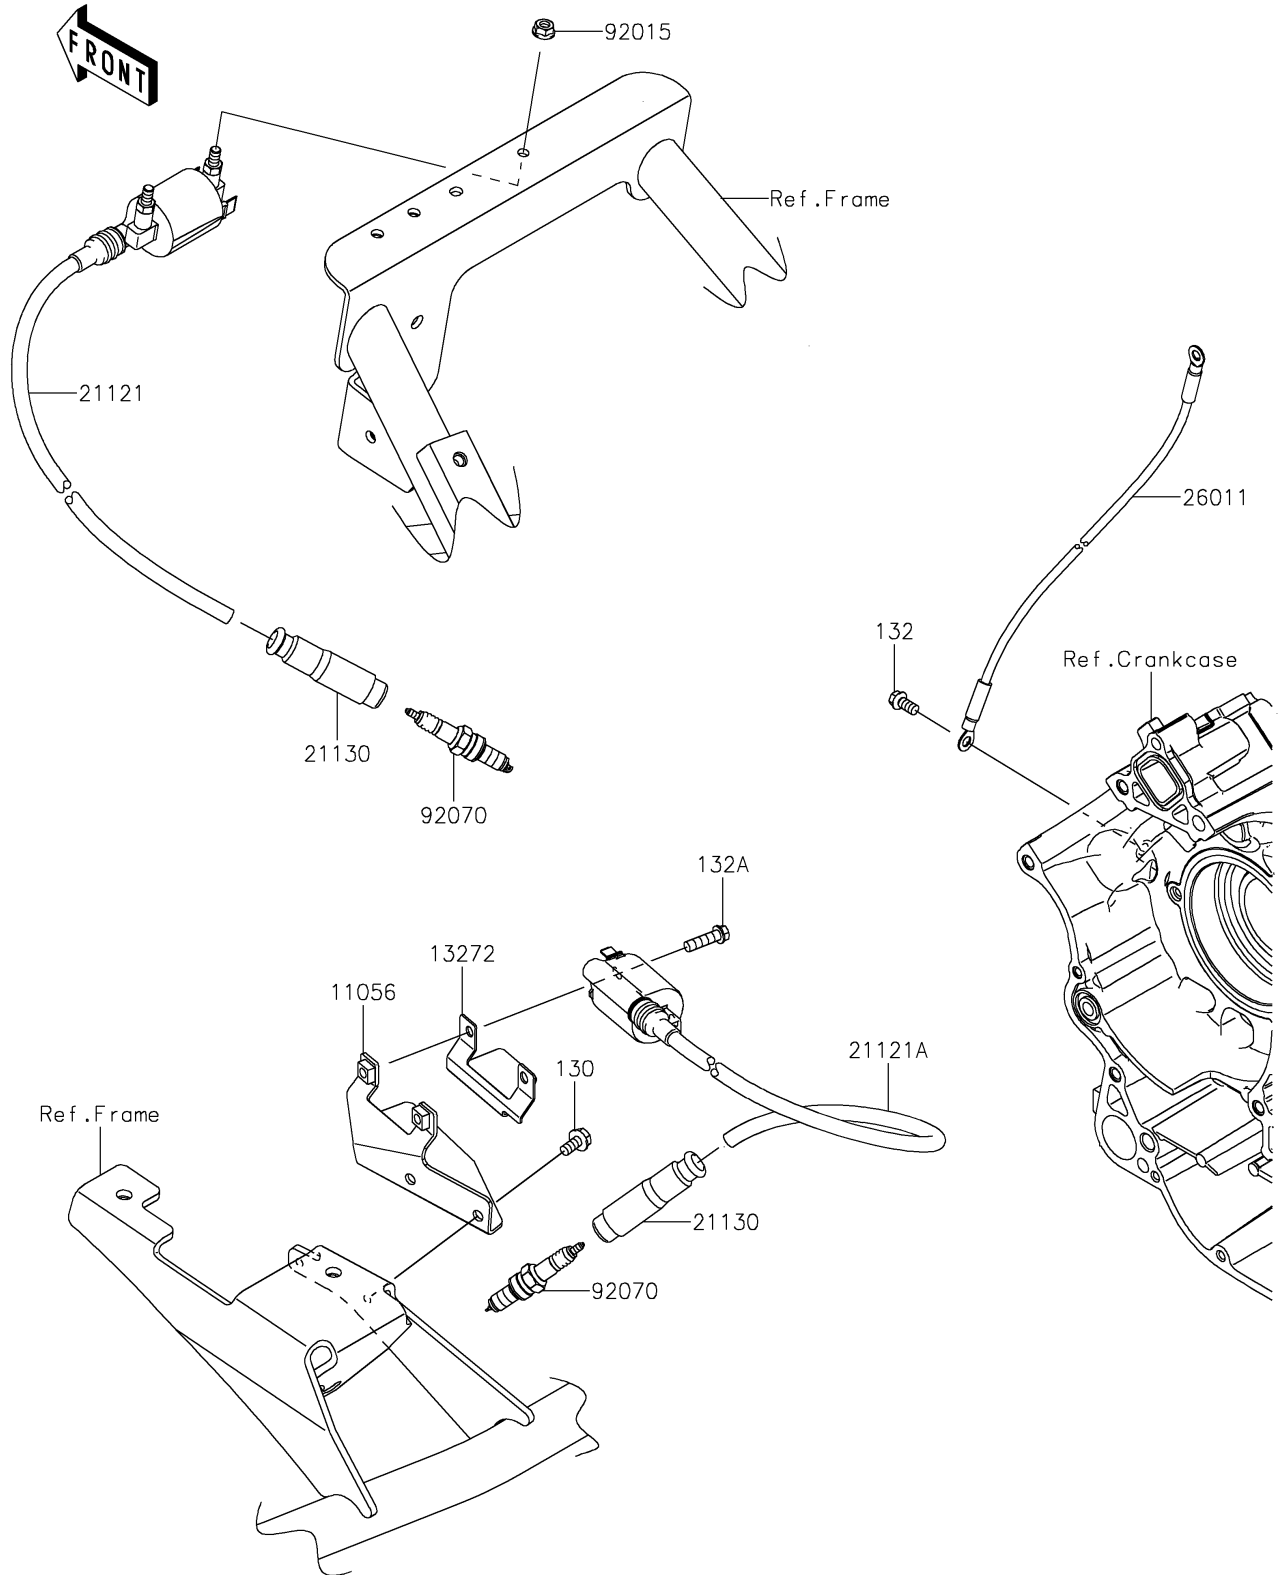

2021 TERYX® PARTS DIAGRAM

Ignition System

E1830

2021 TERYX® PARTS LIST

Ignition System

ITEM NAME	PART NUMBER	QUANTITY
BRACKET (Ref # 11056)	11056-2673	1
PLATE (Ref # 13272)	13272-1541	1
COIL-IGNITION (Ref # 21121)	21121-0716	1
COIL-IGNITION (Ref # 21121A)	21121-0717	1
CAP-SPARK PLUG (Ref # 21130)	21130-1071	2
WIRE-LEAD (Ref # 26011)	26011-0712	1
NUT,FLANGED,6MM (Ref # 92015)	92015-1367	2
PLUG-SPARK,CPR7EA-9(NGK) (Ref # 92070)	92070-0022	2
BOLT-FLANGED,6X12 (Ref # 130)	130BA0612	2
BOLT-FLANGED-SMALL,6X12 (Ref # 132)	132BA0612	1
BOLT-FLANGED-SMALL,6X22 (Ref # 132A)	132BA0622	2