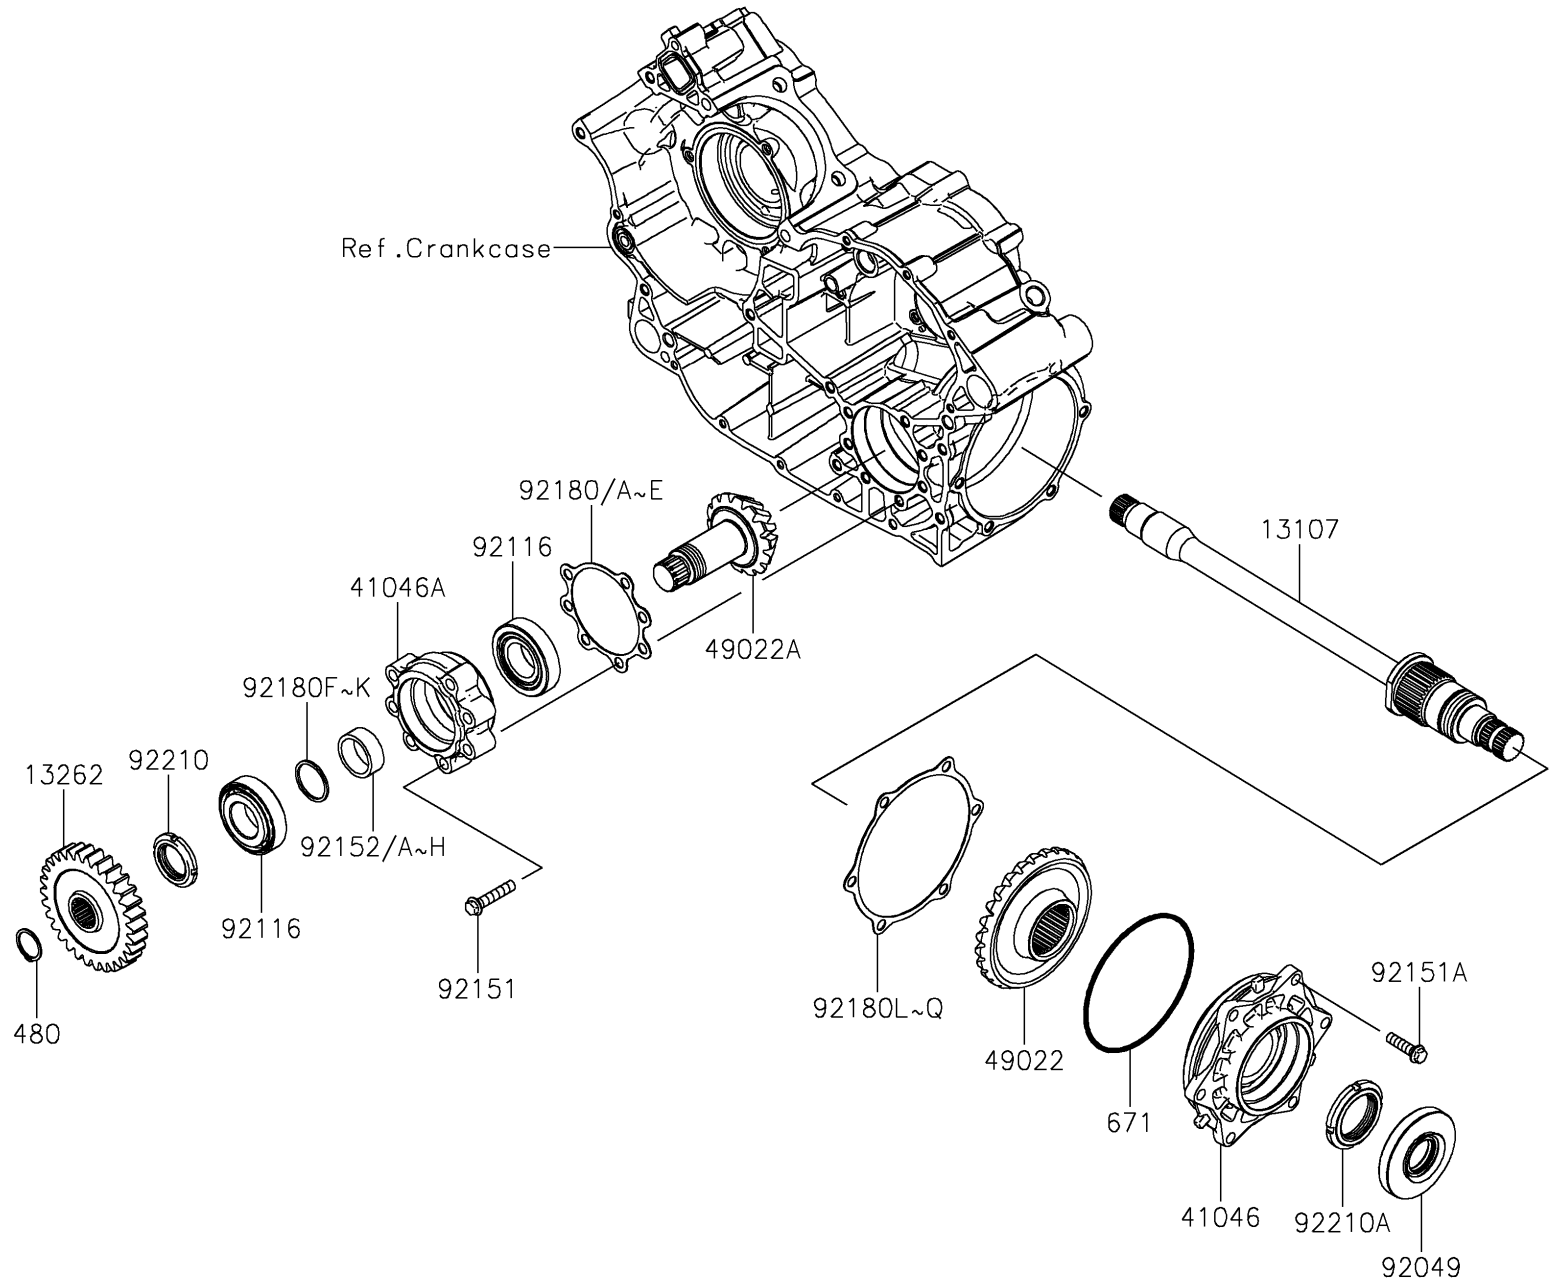

2021 TERYX® PARTS DIAGRAM

Front Bevel Gear

E3131

2021 TERYX® PARTS LIST

Front Bevel Gear

ITEM NAME	PART NUMBER	QUANTITY
-----------	-------------	----------