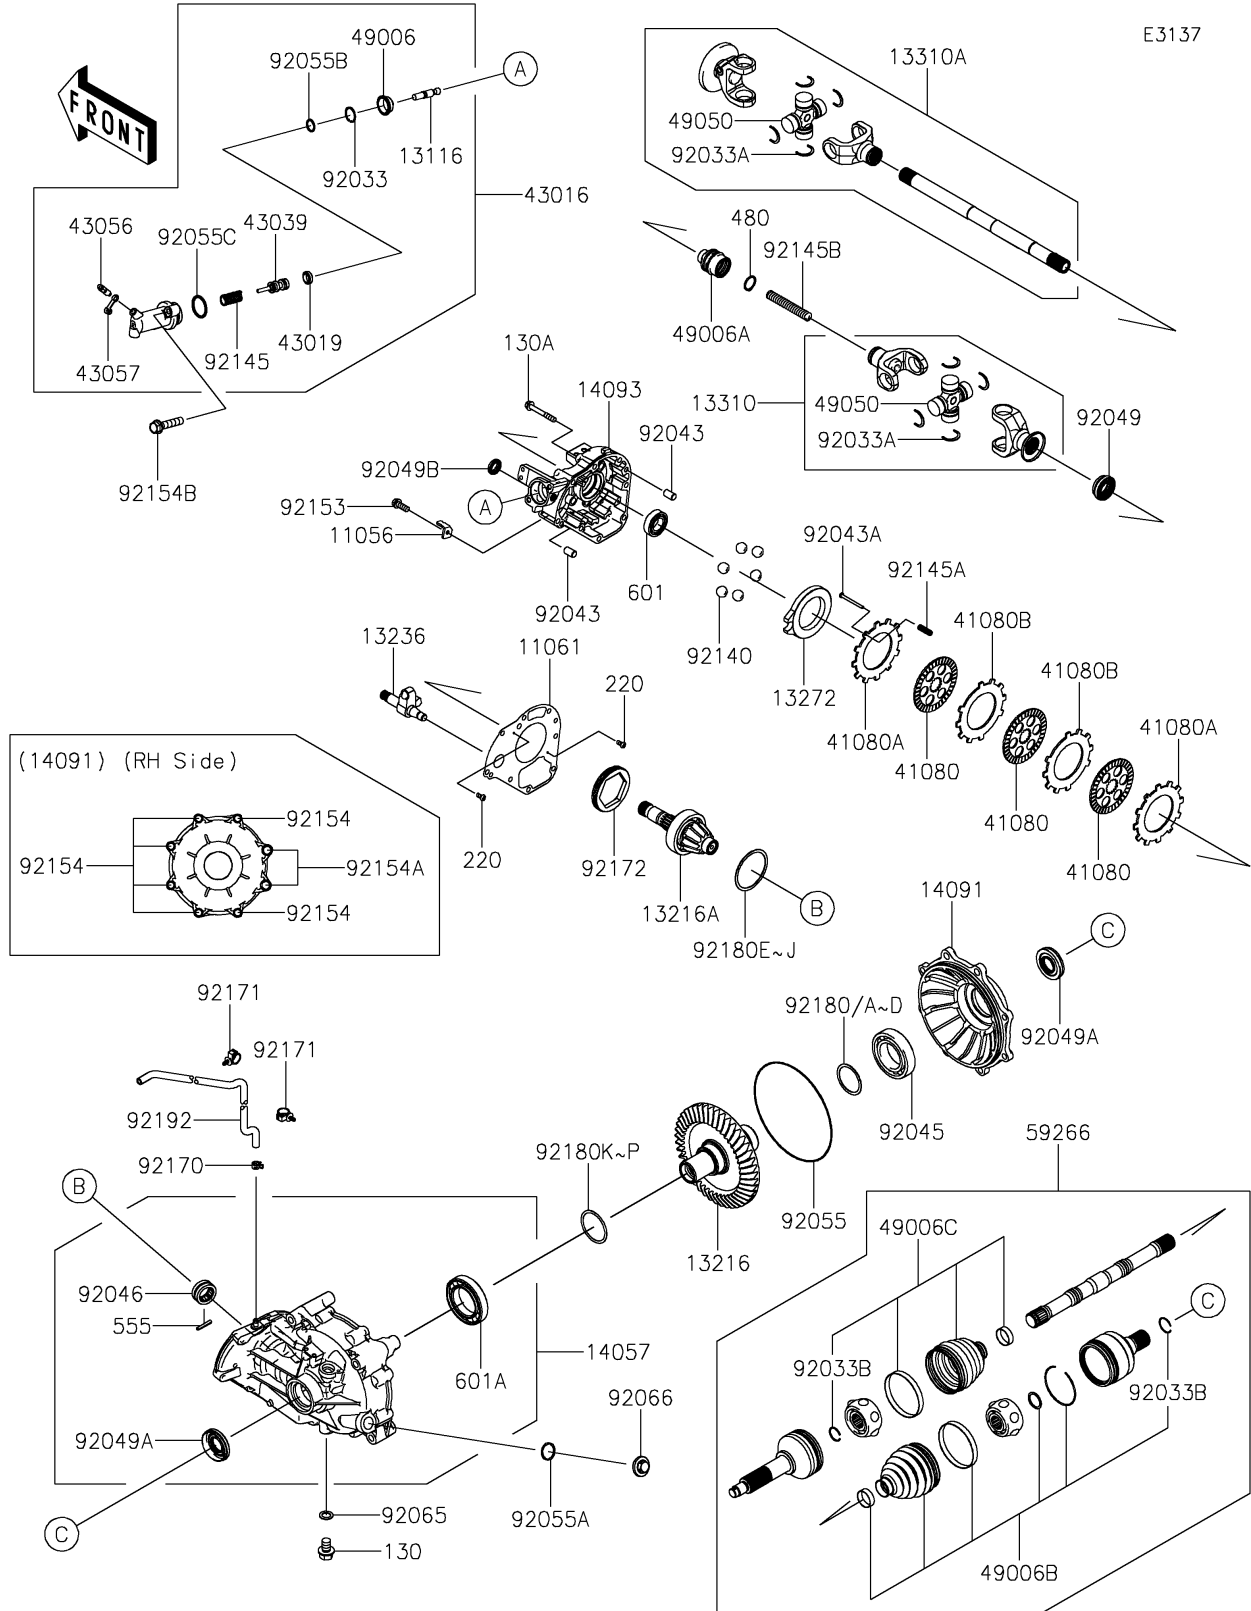

2021 TERYX® PARTS DIAGRAM

Drive Shaft-Rear

E3137

2021 TERYX® PARTS LIST

Drive Shaft-Rear

ITEM NAME	PART NUMBER	QUANTITY
BRACKET (Ref # 11056)	11056-1447	1
GASKET,FR COVER (Ref # 11061)	11061-0270	1
ROD-PUSH (Ref # 13116)	13116-0026	1
GEAR-COMP,RING GEAR,44T (Ref # 13216)	13216-0885	1
GEAR-COMP,PINION,10T (Ref # 13216A)	13216-0886	1
LEVER-COMP,BRAKE (Ref # 13236)	13236-0706	1
PLATE,CAM (Ref # 13272)	13272-1203	1
SHAFT-ASSY,GEAR-ASSY SIDE (Ref # 13310)	13310-0034	1
SHAFT-ASSY,ENGINE SIDE (Ref # 13310A)	13310-0043	1
CASE-COMP-GEAR (Ref # 14057)	14057-0019	1
COVER,RH (Ref # 14091)	14091-0677	1
COVER,FR (Ref # 14093)	14093-0428	1
DISC,FRICTION (Ref # 41080)	41080-1482	3
DISC,PRESSURE (Ref # 41080A)	41080-1483	2
DISC,SEPARATER (Ref # 41080B)	41080-1484	2
CYLINDER-MASTER (Ref # 43016)	43016-0556	1
CUP-BRAKE (Ref # 43019)	43019-0002	1
PISTON-BRAKE (Ref # 43039)	43039-0006	1
BREATHER-BRAKE (Ref # 43056)	43056-1056	1
CAP-BREATHER (Ref # 43057)	43057-1001	1
BOOT (Ref # 49006)	49006-0072	1
BOOT,GEAR ASSY SIDE (Ref # 49006A)	49006-0108	1
BOOT,INSIDE (Ref # 49006B)	49006-0596	2
BOOT,OUTSIDE (Ref # 49006C)	49006-0597	2
SPIDER (Ref # 49050)	49050-0027	2
JOINT-BALL,RR,CVJ (Ref # 59266)	59266-0715	2
RING-SNAP (Ref # 92033)	92033-0055	1
RING-SNAP (Ref # 92033A)	92033-0735	8
RING-SNAP (Ref # 92033B)	92033-0839	4