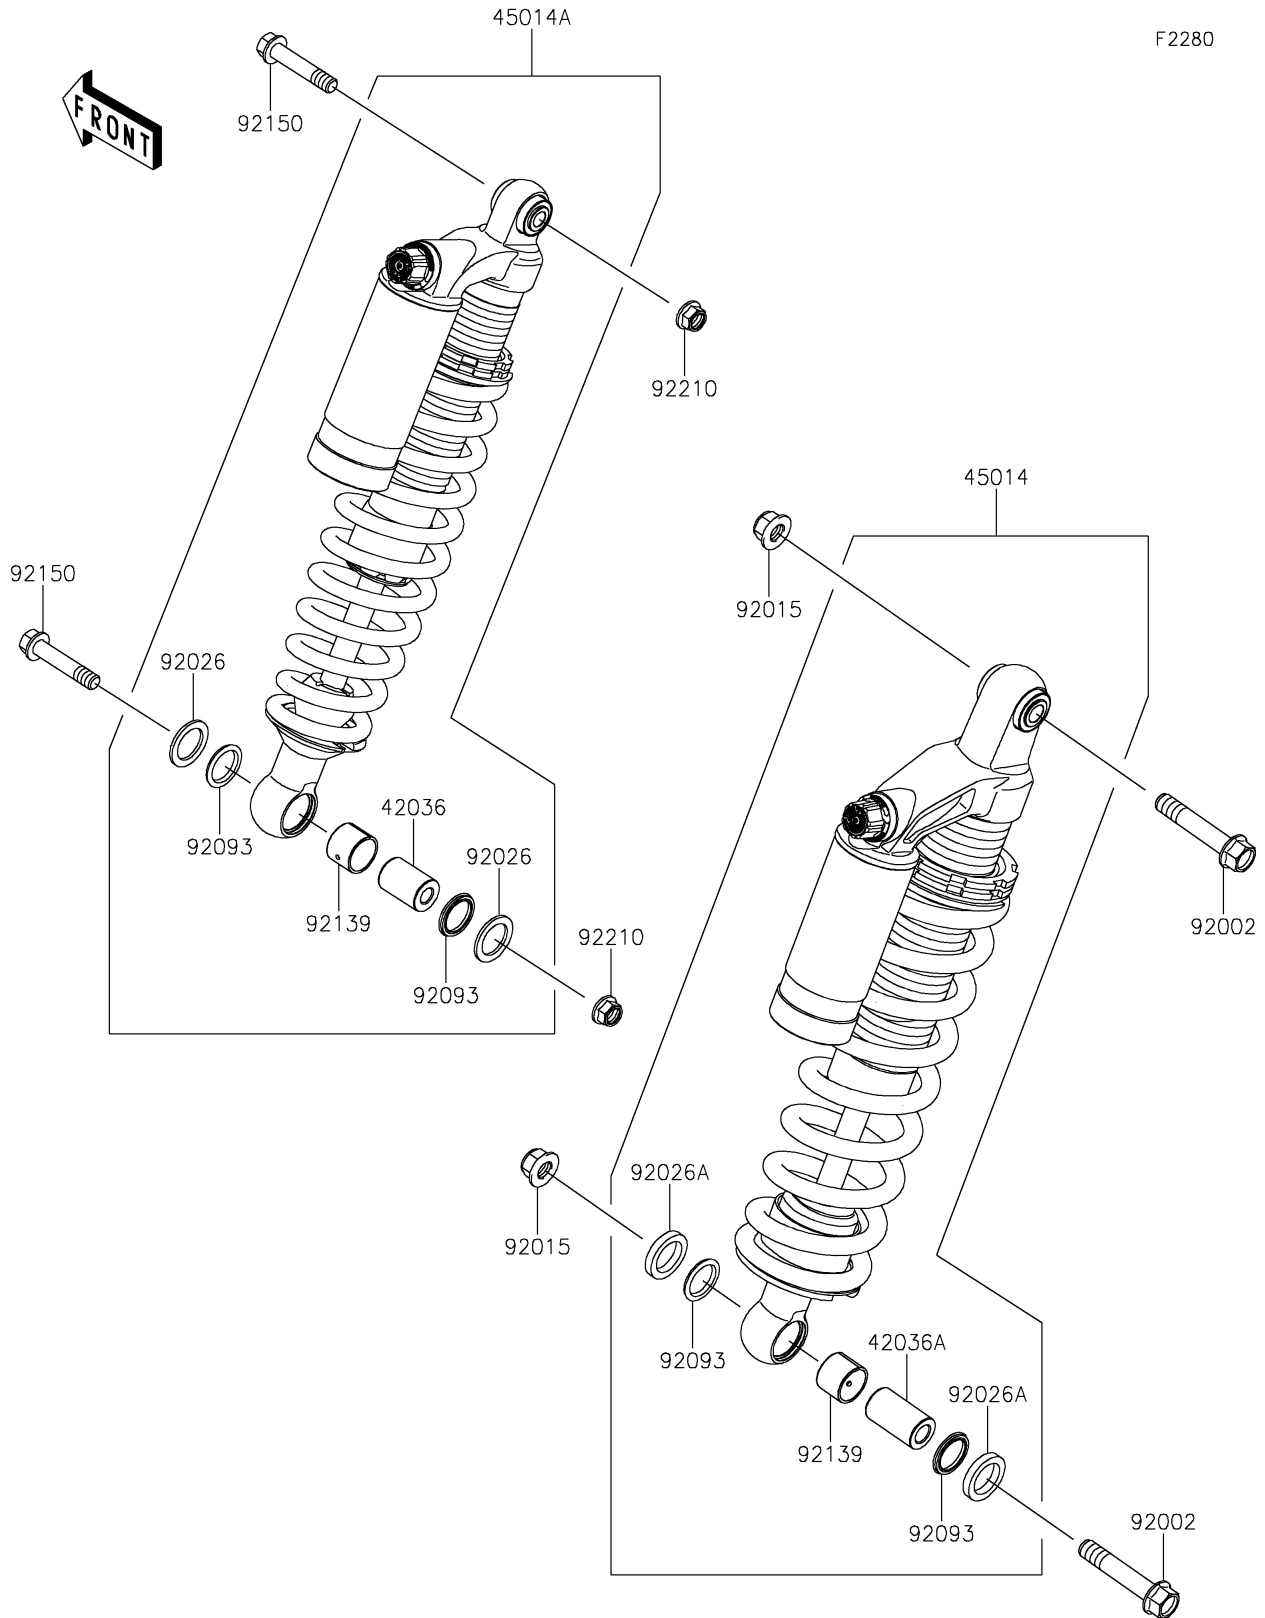

2021 TERYX® PARTS DIAGRAM

Shock Absorber(s)

2021 TERYX® PARTS LIST

Shock Absorber(s)

ITEM NAME	PART NUMBER	QUANTITY
SLEEVE (Ref # 42036)	42036-0772	2
SLEEVE (Ref # 42036A)	42036-0773	2
SHOCKABSORBER,RR,SILVER (Ref # 45014)	45014-0485-42P	2
SHOCKABSORBER,FR,SILVER (Ref # 45014A)	45014-0486-42P	2
BOLT,ROD,12MM (Ref # 92002)	92002-1757	4
NUT,LOCK,FLANGED,12MM (Ref # 92015)	92015-1433	4
SPACER (Ref # 92026)	92026-0793	4
SPACER (Ref # 92026A)	92026-0794	4
SEAL (Ref # 92093)	92093-0609	8
BUSHING (Ref # 92139)	92139-0809	4
BOLT,FLANGED,10X50 (Ref # 92150)	92150-1125	4
NUT,LOCK,FLANGED,10MM (Ref # 92210)	92210-1080	4