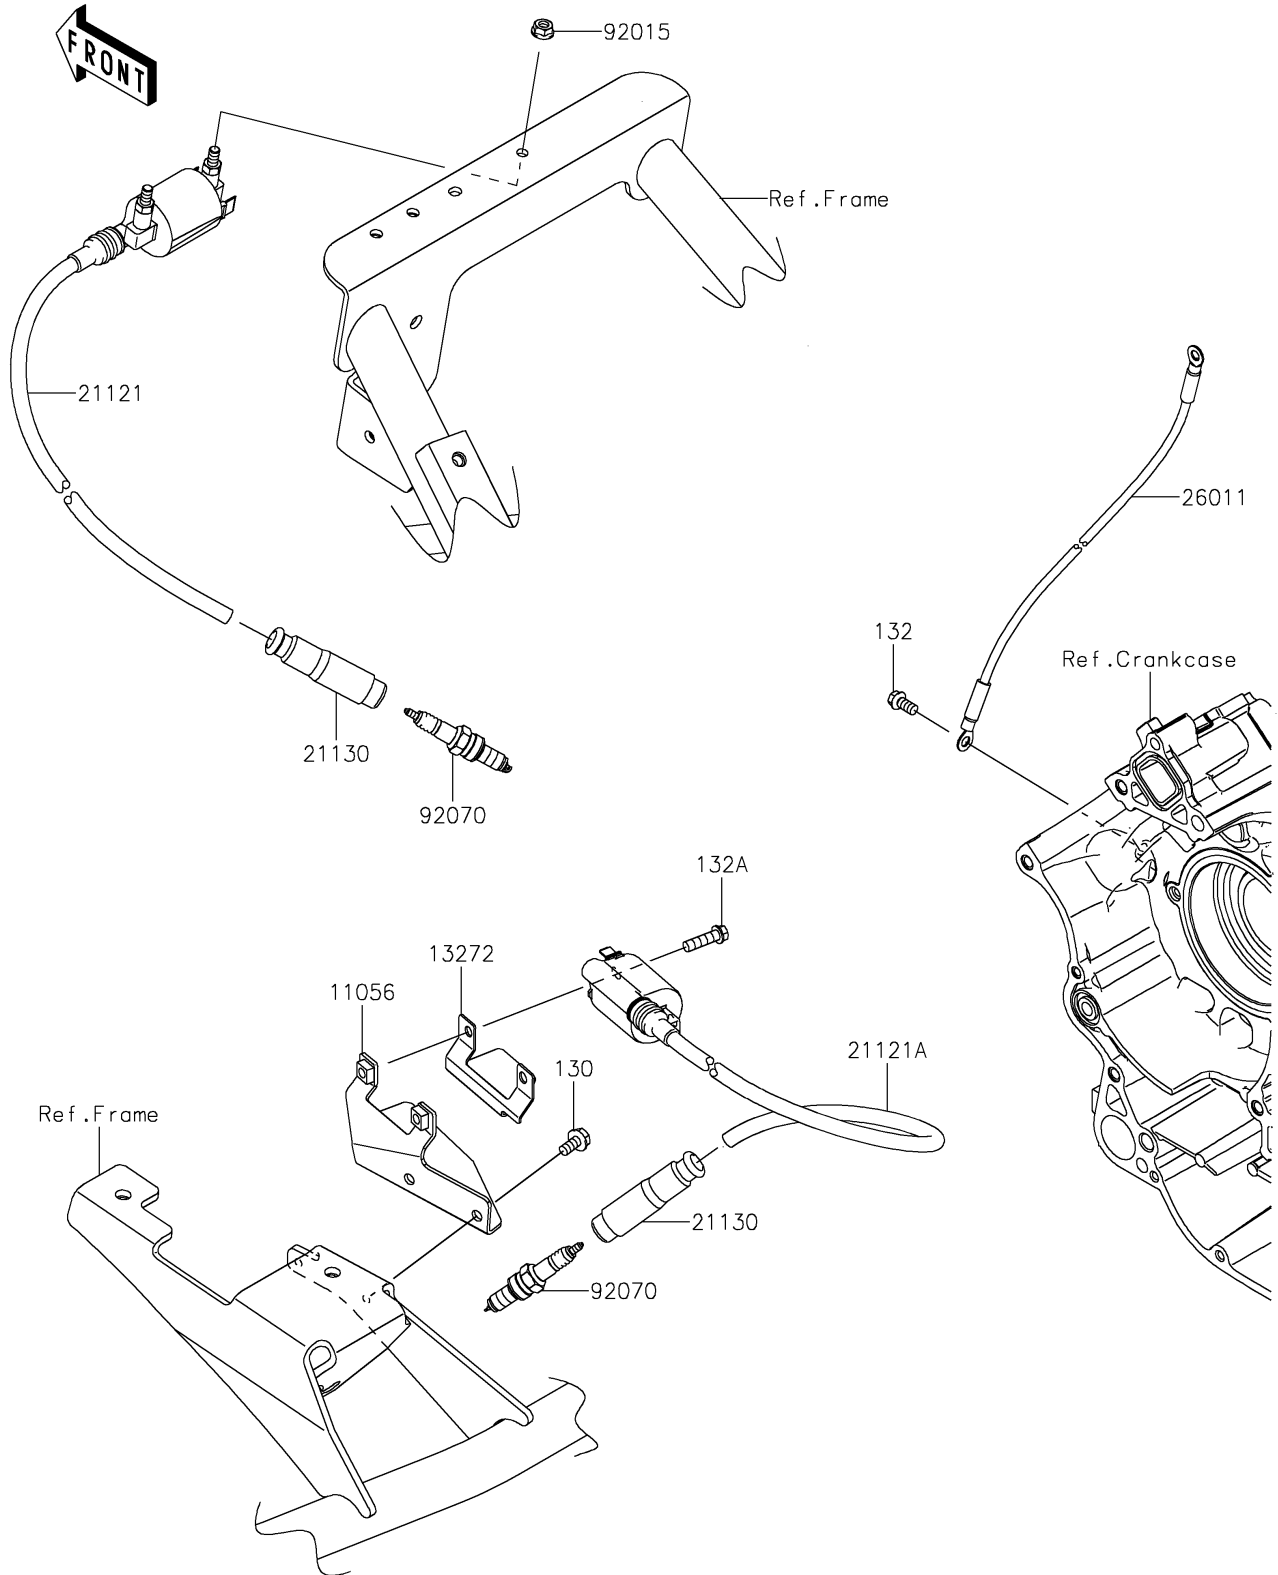

# 2021 TERYX® LE PARTS DIAGRAM

## Ignition System

E1830

## 2021 TERYX® LE PARTS LIST

### Ignition System

ITEM NAME	PART NUMBER	QUANTITY
BRACKET (Ref # 11056)	11056-2673	1
PLATE (Ref # 13272)	13272-1541	1
COIL-IGNITION (Ref # 21121)	21121-0716	1
COIL-IGNITION (Ref # 21121A)	21121-0717	1
CAP-SPARK PLUG (Ref # 21130)	21130-1071	2
WIRE-LEAD (Ref # 26011)	26011-0712	1
NUT,FLANGED,6MM (Ref # 92015)	92015-1367	2
PLUG-SPARK,CPR7EA-9(NGK) (Ref # 92070)	92070-0022	2
BOLT-FLANGED,6X12 (Ref # 130)	130BA0612	2
BOLT-FLANGED-SMALL,6X12 (Ref # 132)	132BA0612	1
BOLT-FLANGED-SMALL,6X22 (Ref # 132A)	132BA0622	2