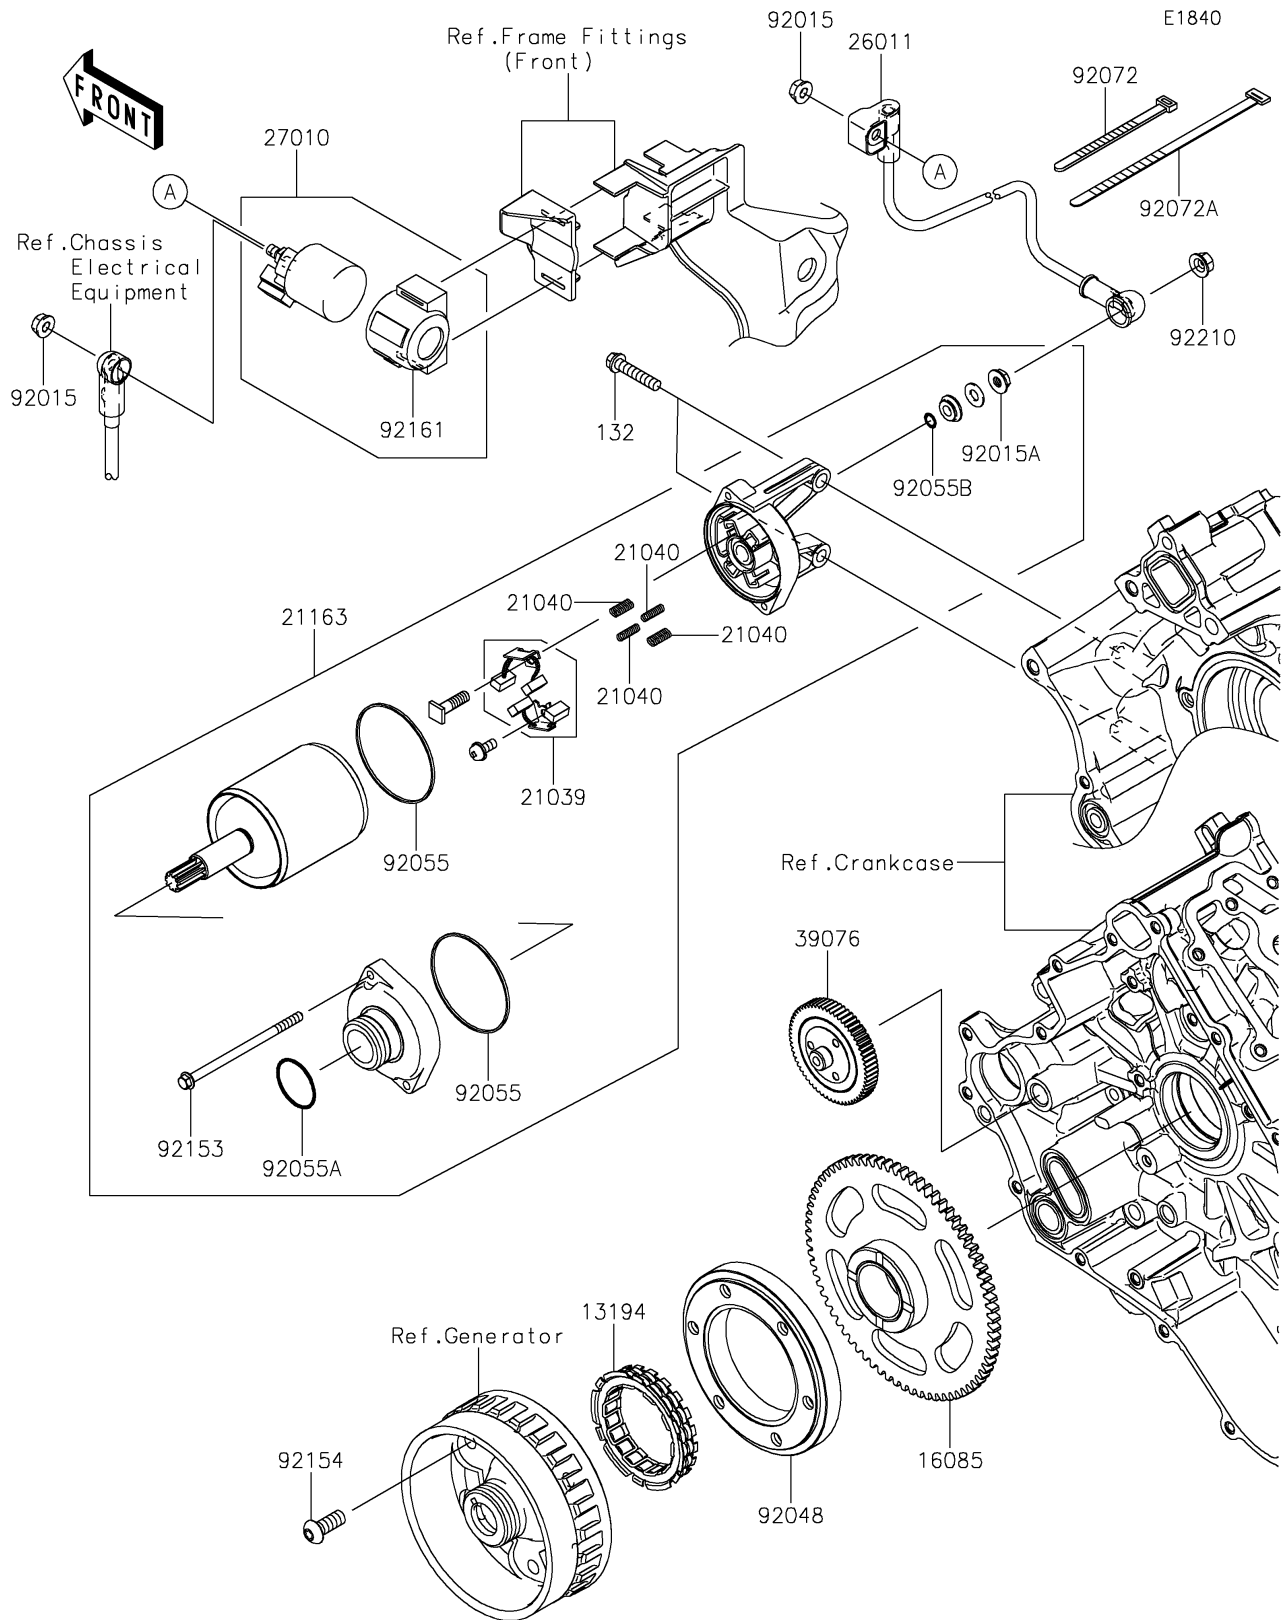

# 2021 TERYX® LE PARTS DIAGRAM

## Starter Motor

## 2021 TERYX® LE PARTS LIST

### Starter Motor

ITEM NAME	PART NUMBER	QUANTITY
CLUTCH-ONEWAY (Ref # 13194)	13194-1094	1
GEAR,STARTER (Ref # 16085)	16085-0591	1
BRUSH,CARBON (Ref # 21039)	21039-0004	1
SPRING-BRUSH (Ref # 21040)	21040-0003	4
STARTER-ELECTRIC (Ref # 21163)	21163-0037	1
WIRE-LEAD (Ref # 26011)	26011-0901	1
SWITCH,MAGNETIC (Ref # 27010)	27010-0766	1
LIMITER,STARTER (Ref # 39076)	39076-0555	1
NUT,FLANGED,6MM (Ref # 92015)	92015-1367	2
NUT,STARTER MOTOR (Ref # 92015A)	92015-1476	1
RACE,ONEWAY CLUTCH (Ref # 92048)	92048-0553	1
RING-O (Ref # 92055)	92055-0136	2
RING-O (Ref # 92055A)	92055-1276	1
RING-O,4.5X2.0 (Ref # 92055B)	92055-1370	1
BAND,L=123 (Ref # 92072)	92072-030	1
BAND,L=186 (Ref # 92072A)	92072-056	1
BOLT (Ref # 92153)	92153-1850	2
BOLT,TORX,8X20 (Ref # 92154)	92154-0421	6
DAMPER,MAGNETIC SWITCH (Ref # 92161)	92161-1722	1
NUT,6MM (Ref # 92210)	92210-0188	1
BOLT-FLANGED-SMALL,6X30 (Ref # 132)	132BA0630	2