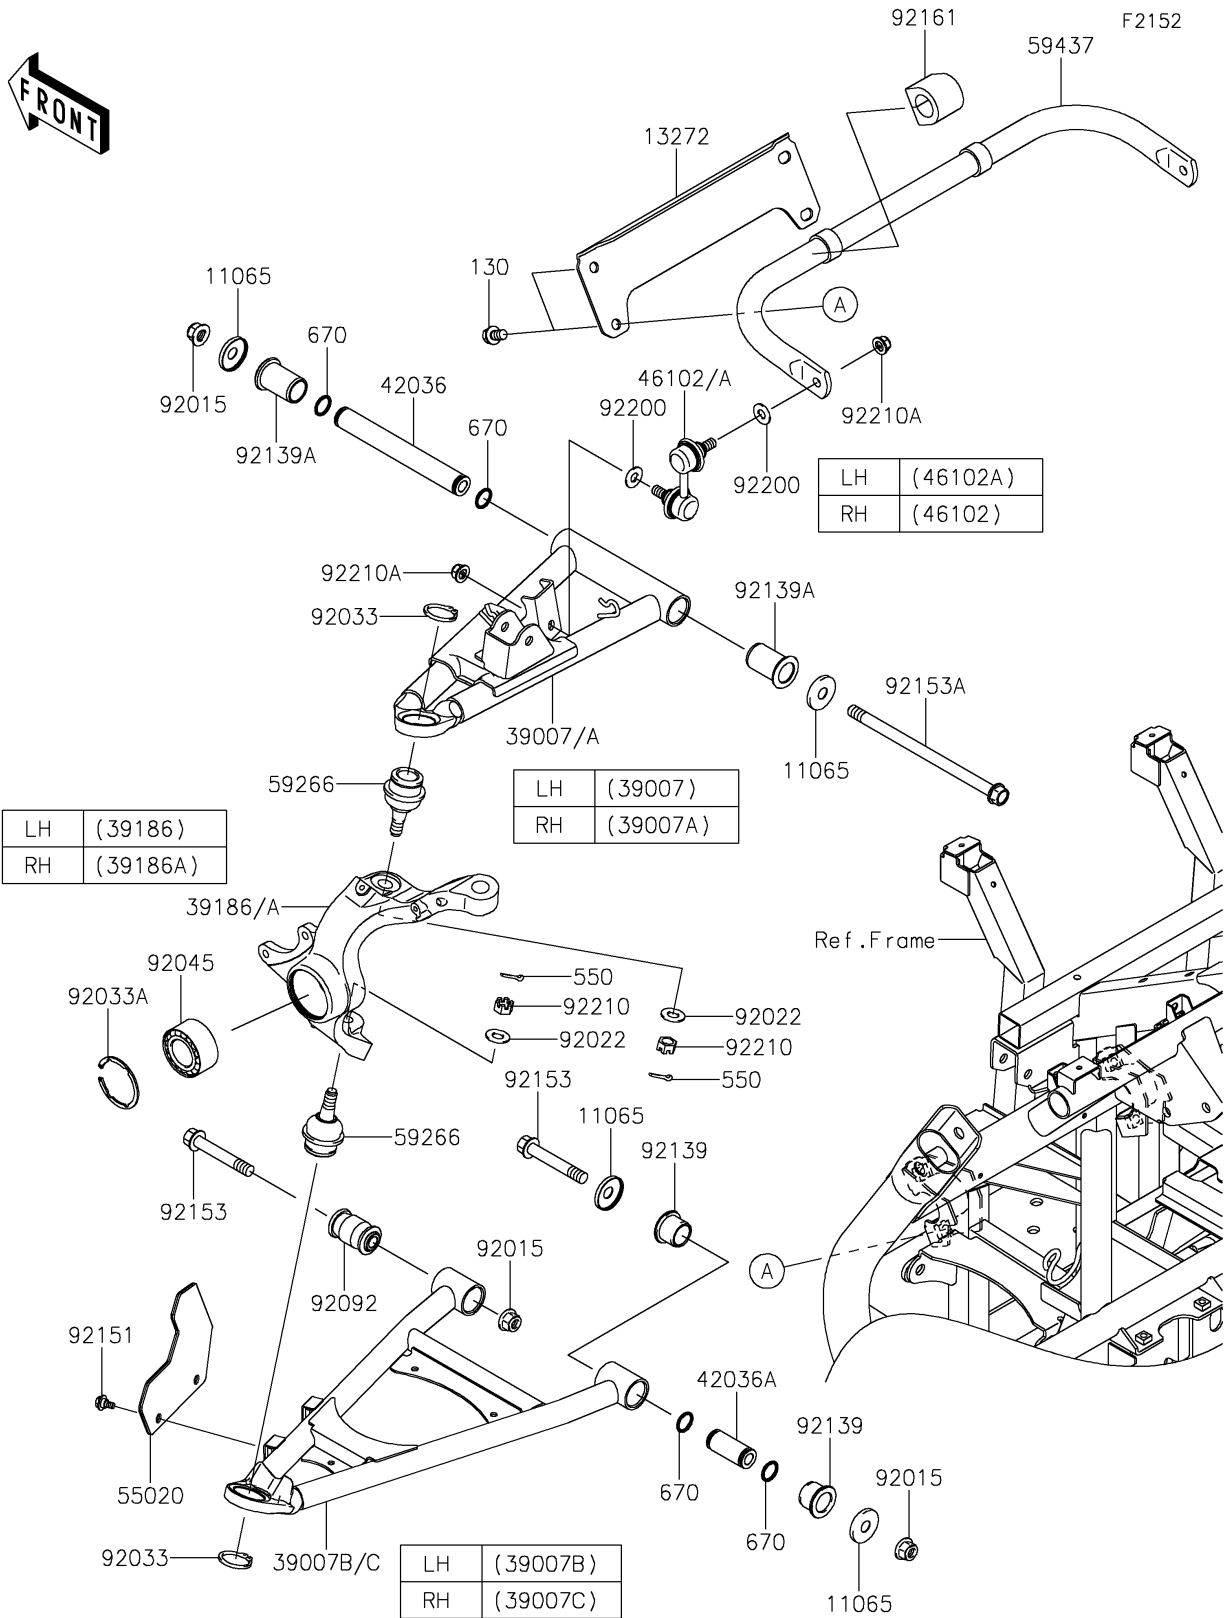

2021 TERYX® LE PARTS DIAGRAM

Front Suspension

2021 TERYX® LE PARTS LIST

Front Suspension

ITEM NAME	PART NUMBER	QUANTITY
CAP (Ref # 11065)	11065-0253	8
PLATE (Ref # 13272)	13272-1650	1
ARM-SUSP,FR,UPP,LH,P.P.N.YEL (Ref # 39007)	39007-0367-66P	1
ARM-SUSP,FR,UPP,RH,P.P.N.YEL (Ref # 39007A)	39007-0368-66P	1
ARM-SUSP,FR,LWR,LH,P.P.N.YEL (Ref # 39007B)	39007-0389-66P	1
ARM-SUSP,FR,LWR,RH,P.P.N.YEL (Ref # 39007C)	39007-0390-66P	1
KNUCKLE,FR,LH (Ref # 39186)	39186-0311	1
KNUCKLE,FR,RH (Ref # 39186A)	39186-0312	1
SLEEVE (Ref # 42036)	42036-0061	2
SLEEVE (Ref # 42036A)	42036-0062	2
ROD,STABILIZER,RH (Ref # 46102)	46102-0100	1
ROD,STABILIZER,LH (Ref # 46102A)	46102-0101	1
GUARD,FRONT ARM (Ref # 55020)	55020-0839	2
JOINT-BALL (Ref # 59266)	59266-0711	4
STABILIZER,FR (Ref # 59437)	59437-0010	1
NUT,LOCK,FLANGED,12MM (Ref # 92015)	92015-1433	6
WASHER (Ref # 92022)	92022-1831	4
RING-SNAP,C-TYPE,32MM (Ref # 92033)	92033-1262	4
RING-SNAP,55MM (Ref # 92033A)	92033-1274	2
BEARING-BALL,30X55X32 (Ref # 92045)	92045-0800	2
BUSHING-RUBBER (Ref # 92092)	92092-0555	2
BUSHING (Ref # 92139)	92139-0231	4
BUSHING,22.4X28.2X46 (Ref # 92139A)	92139-0806	4
BOLT,FLANGED,6X13 (Ref # 92151)	92151-1703	4
BOLT,FLANGED,12X76.5 (Ref # 92153)	92153-1733	4
BOLT,FLANGED,12X213 (Ref # 92153A)	92153-1958	2
DAMPER (Ref # 92161)	92161-1508	2
WASHER,10.3X23X1.6 (Ref # 92200)	92200-2009	4
NUT,CASTLE,12MM (Ref # 92210)	92210-0395	4

2021 TERYX® LE PARTS LIST

Front Suspension

ITEM NAME	PART NUMBER	QUANTITY
NUT,LOCK,FLANGED,10MM (Ref # 92210A)	92210-1080	4
BOLT-FLANGED,10X16 (Ref # 130)	130CA1016	4
PIN-COTTER,3.0X25 (Ref # 550)	550AA3025	4
O RING,18MM (Ref # 670)	670B2018	8