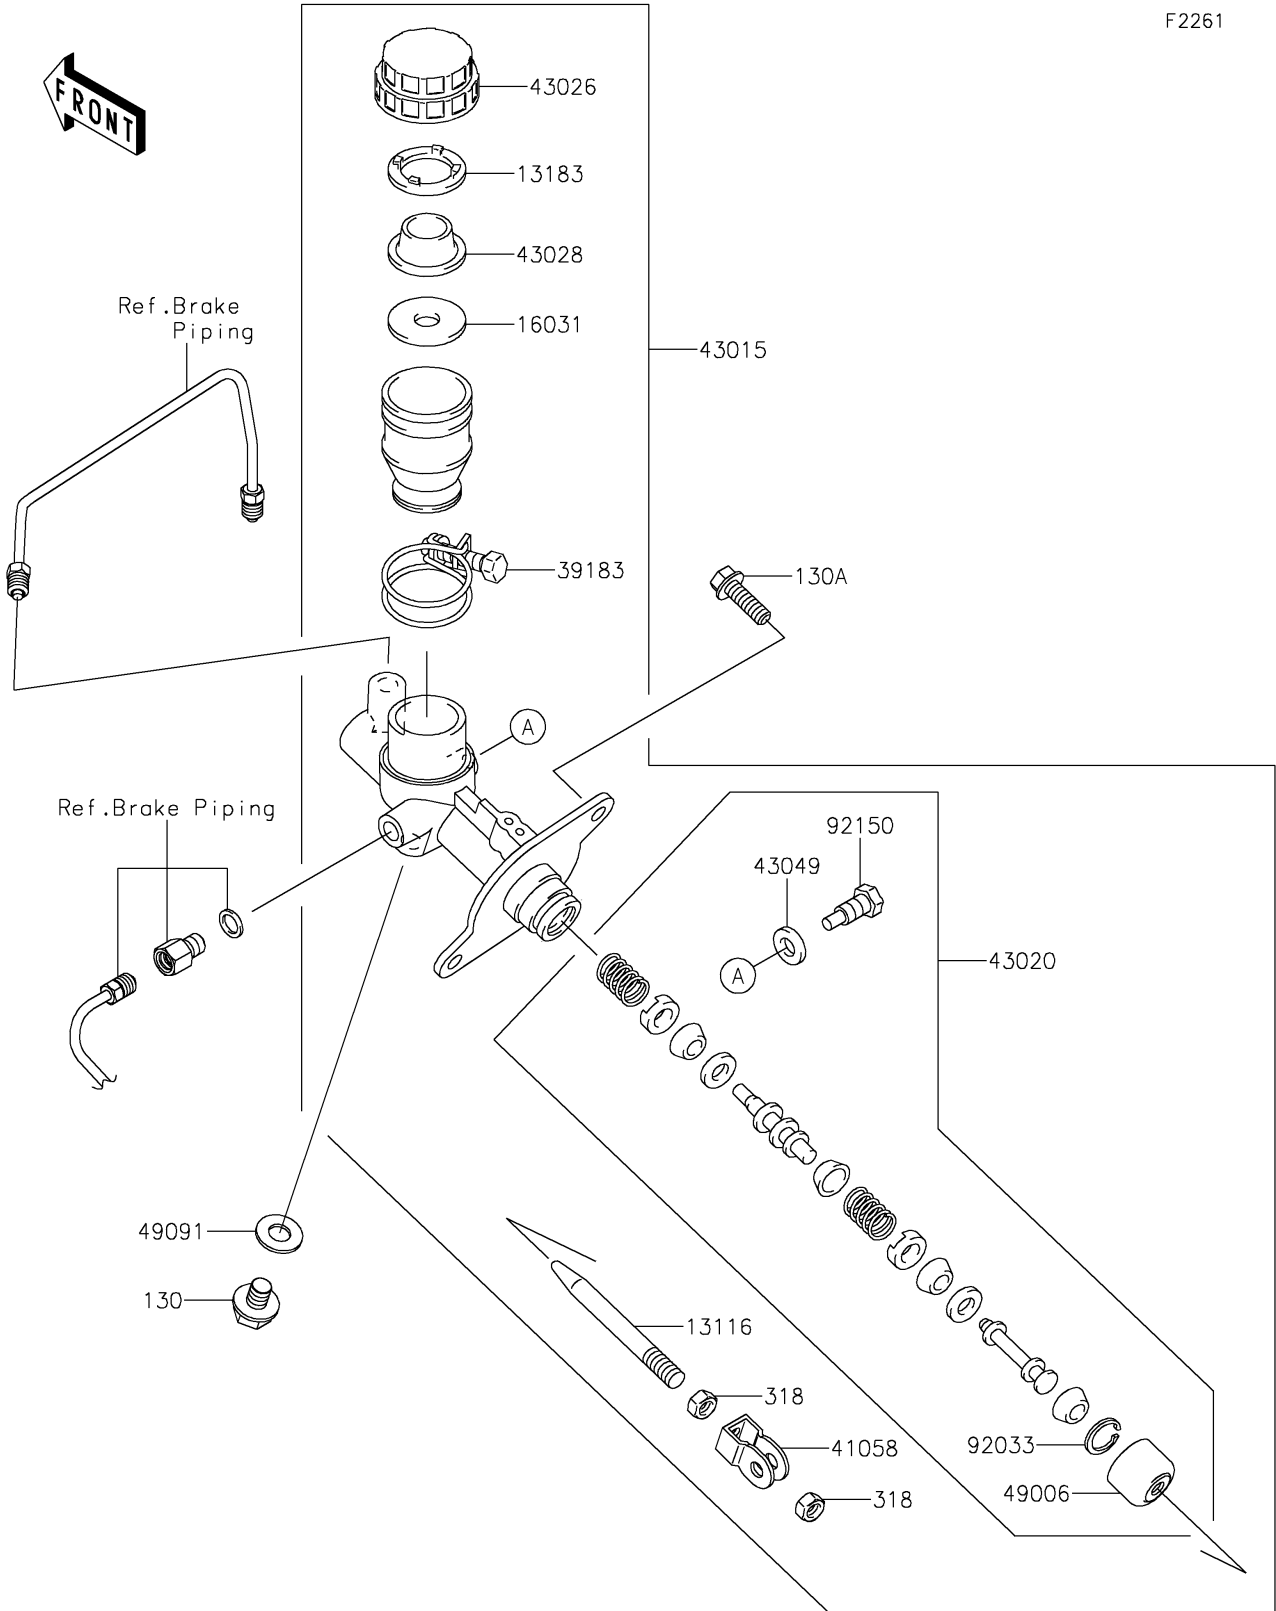

2021 TERYX® LE PARTS DIAGRAM

Master Cylinder

F2261

2021 TERYX® LE PARTS LIST

Master Cylinder

ITEM NAME	PART NUMBER	QUANTITY
ROD-PUSH (Ref # 13116)	13116-1134	1
PLATE (Ref # 13183)	13183-1306	1
FLOAT (Ref # 16031)	16031-1069	1
BAND-ASSY (Ref # 39183)	39183-1055	1
RODEND-BRAKE (Ref # 41058)	41058-1057	1
CYLINDER-ASSY-MASTER (Ref # 43015)	43015-1683	1
PISTON-COMP-BRAKE (Ref # 43020)	43020-1124	1
CAP-BRAKE (Ref # 43026)	43026-1067	1
DIAPHRAGM (Ref # 43028)	43028-1078	1
PACKING (Ref # 43049)	43049-1065	1
BOOT (Ref # 49006)	49006-1245	1
WASHER-SEAL,10.1X14.5X1.5 (Ref # 49091)	49091-0001	1
RING-SNAP (Ref # 92033)	92033-1255	1
BOLT,STOP (Ref # 92150)	92150-1165	1
BOLT-FLANGED,10X12 (Ref # 130)	130AA1012	1
BOLT-FLANGED,8X25 (Ref # 130A)	130BA0825	2
NUT-HEX-SMALL,8MM (Ref # 318)	318BA0800	2