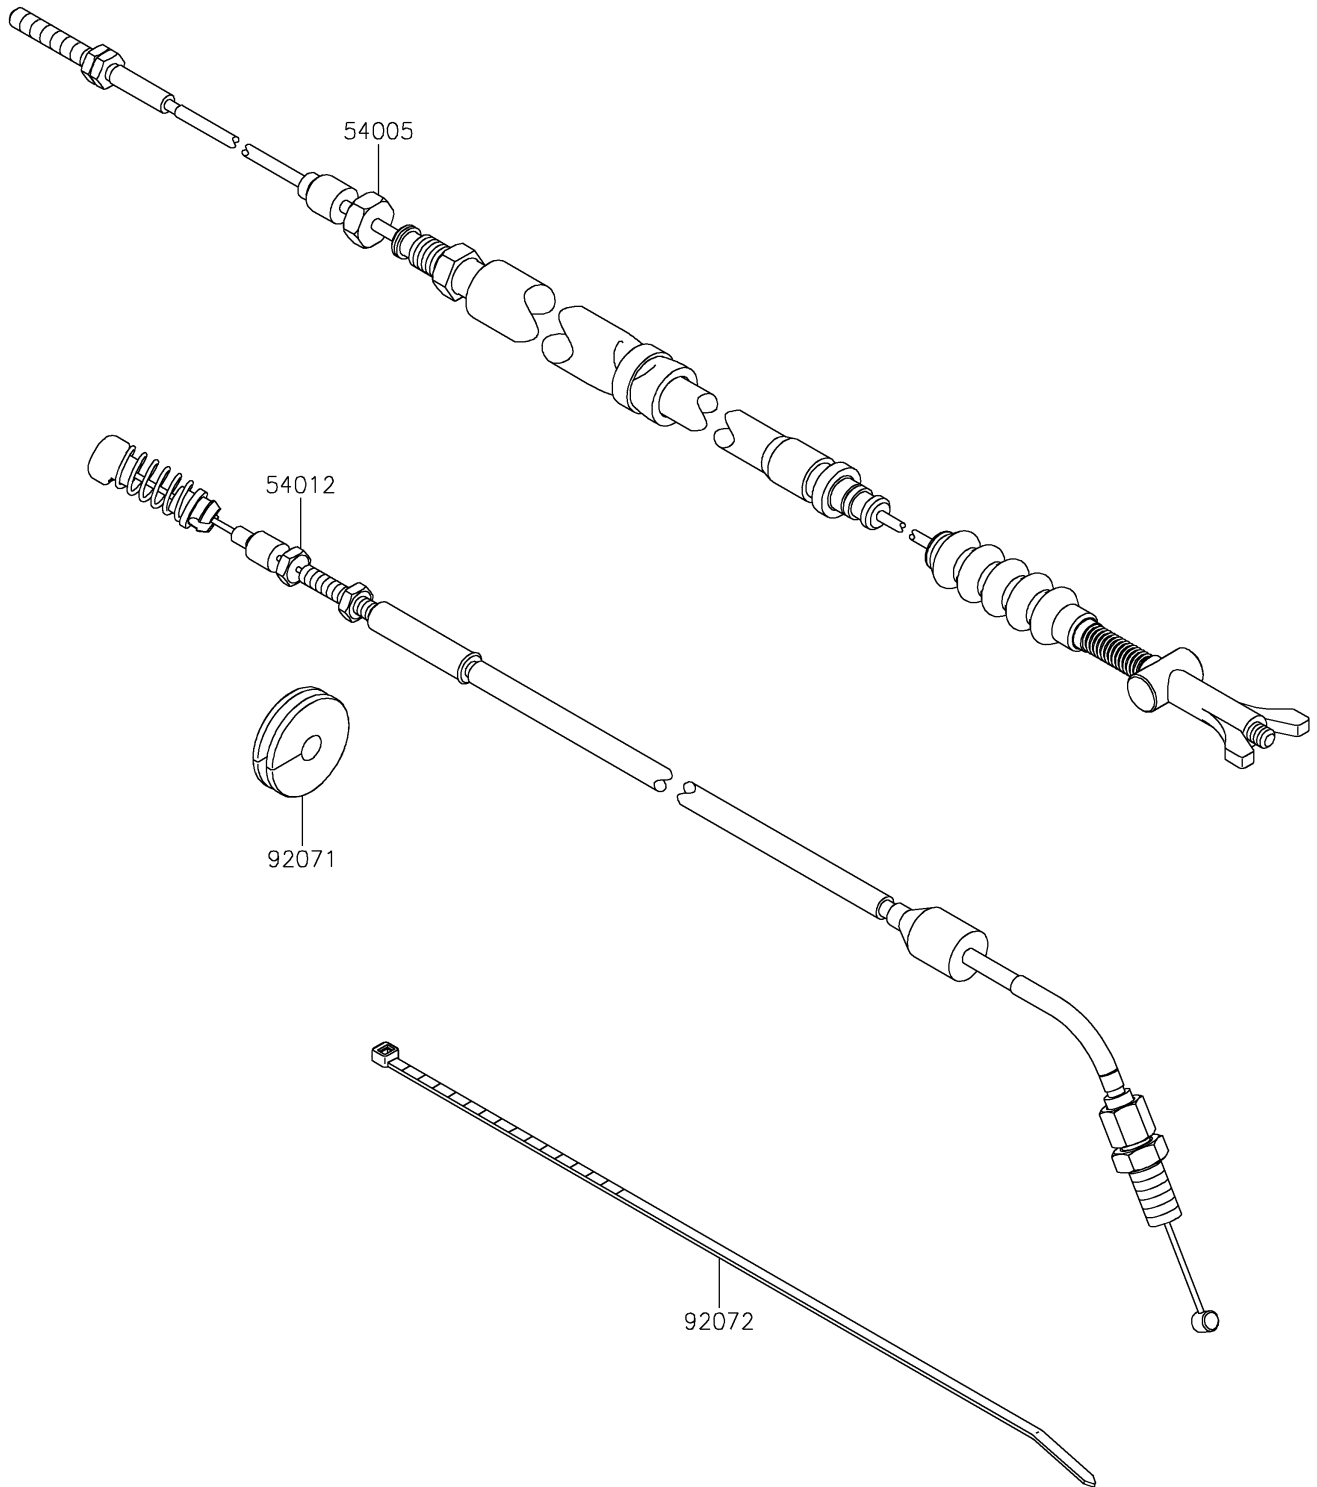

2021 TERYX® LE PARTS DIAGRAM

Cables

F2540

2021 TERYX® LE PARTS LIST

Cables

ITEM NAME	PART NUMBER	QUANTITY
CABLE-BRAKE (Ref # 54005)	54005-0042	1
CABLE-THROTTLE (Ref # 54012)	54012-0700	1
GROMMET (Ref # 92071)	92071-1136	1
BAND,L=292.1 (Ref # 92072)	92072-3509	1