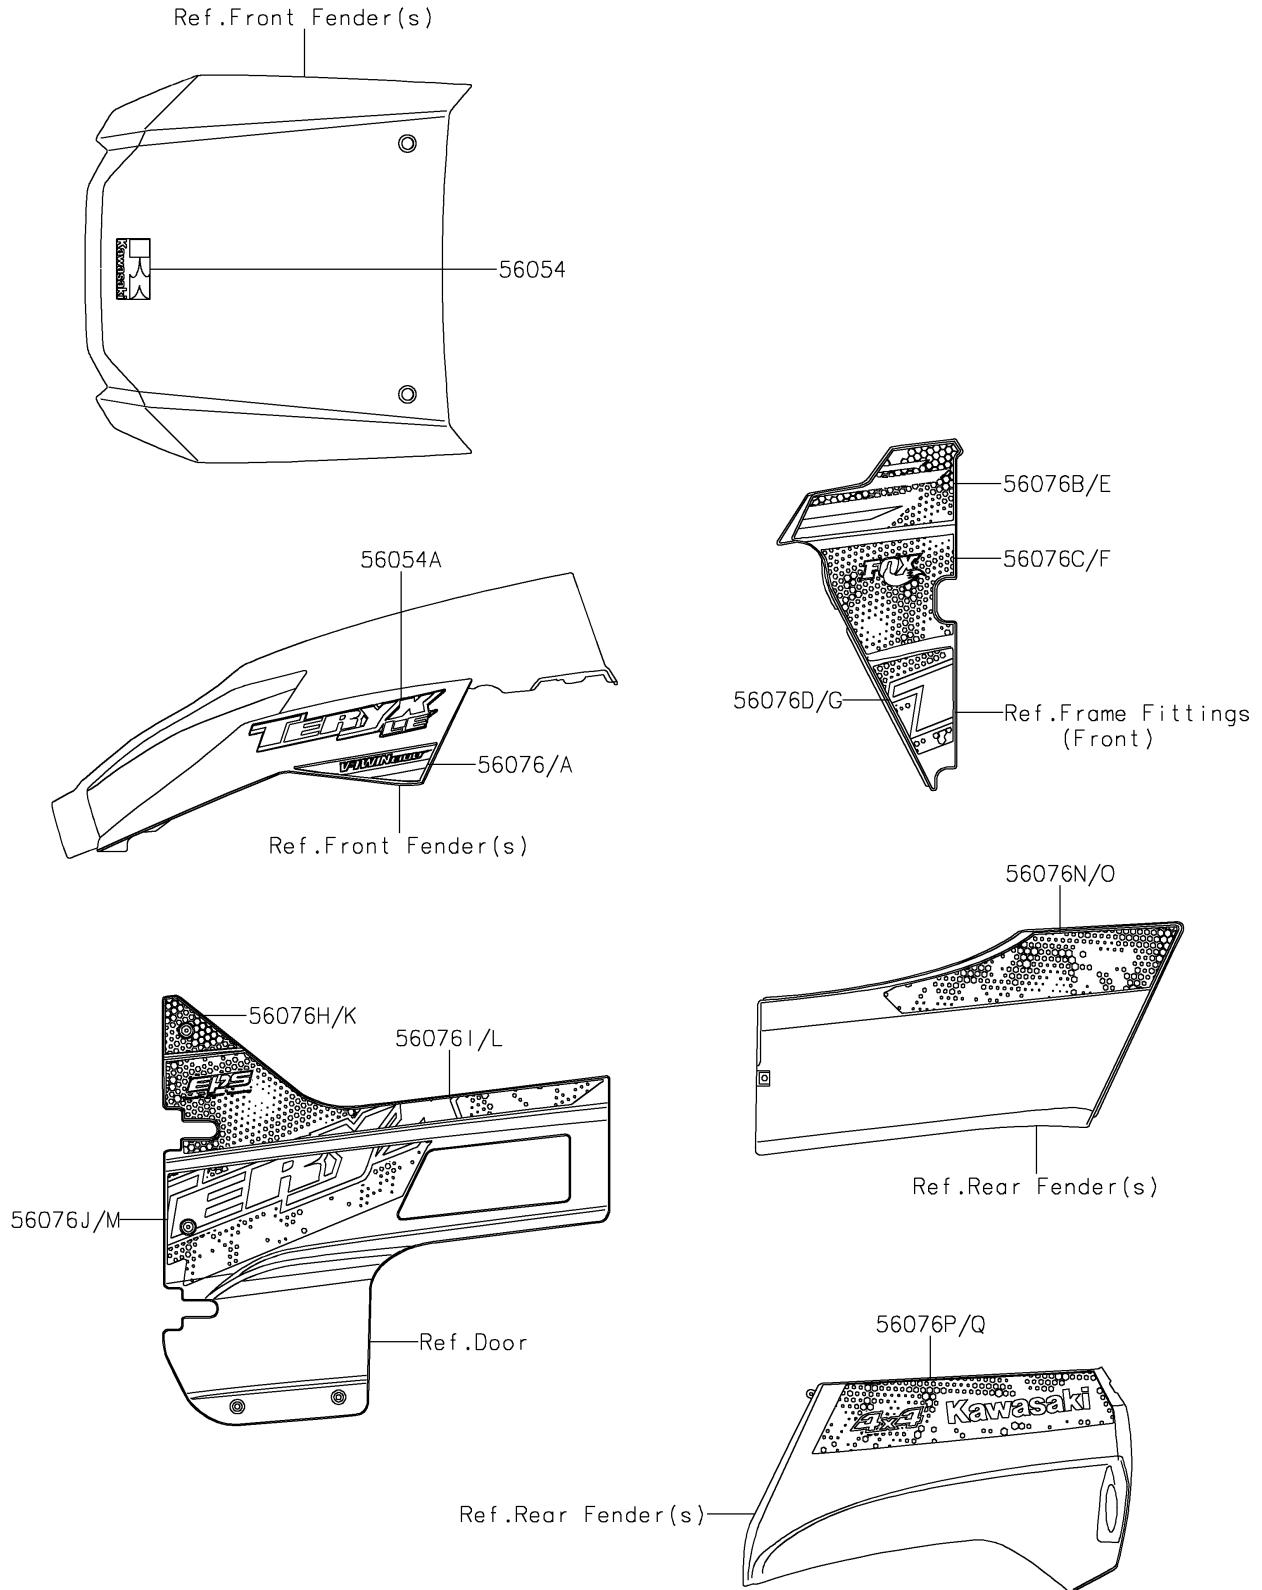

# 2021 TERYX® LE PARTS DIAGRAM

Decals

F2861

## 2021 TERYX® LE PARTS LIST

### Decals

ITEM NAME	PART NUMBER	QUANTITY
MARK,FR FENDER,KAWASAKI (Ref # 56054)	56054-1845	1
MARK,FR FENDER,TERYX (Ref # 56054A)	56054-2751	2
PATTERN,FR FENDER,LH (Ref # 56076)	56076-1144	1
PATTERN,FR FENDER,RH (Ref # 56076A)	56076-1145	1
PATTERN,SIDE GUARD,LH,UPP (Ref # 56076B)	56076-1146	1
PATTERN,SIDE GUARD,LH,CNT (Ref # 56076C)	56076-1147	1
PATTERN,SIDE GUARD,LH,LWR (Ref # 56076D)	56076-1148	1
PATTERN,SIDE GUARD,RH,UPP (Ref # 56076E)	56076-1149	1
PATTERN,SIDE GUARD,RH,CNT (Ref # 56076F)	56076-1150	1
PATTERN,SIDE GUARD,RH,LWR (Ref # 56076G)	56076-1151	1
PATTERN,FR DOOR COVER,LH,UPP (Ref # 56076H)	56076-1152	1
PATTERN,FR DOOR COVER,LH,CNT (Ref # 56076I)	56076-1153	1
PATTERN,FR DOOR COVER,LH,LWR (Ref # 56076J)	56076-1154	1
PATTERN,FR DOOR COVER,RH,UPP (Ref # 56076K)	56076-1155	1
PATTERN,FR DOOR COVER,RH,CNT (Ref # 56076L)	56076-1156	1
PATTERN,FR DOOR COVER,RH,LWR (Ref # 56076M)	56076-1157	1
PATTERN,RR FENDER,LH,FR (Ref # 56076N)	56076-1158	1
PATTERN,RR FENDER,RH,FR (Ref # 56076O)	56076-1159	1
PATTERN,RR FENDER,LH,RR (Ref # 56076P)	56076-1160	1
PATTERN,RR FENDER,RH,RR (Ref # 56076Q)	56076-1161	1