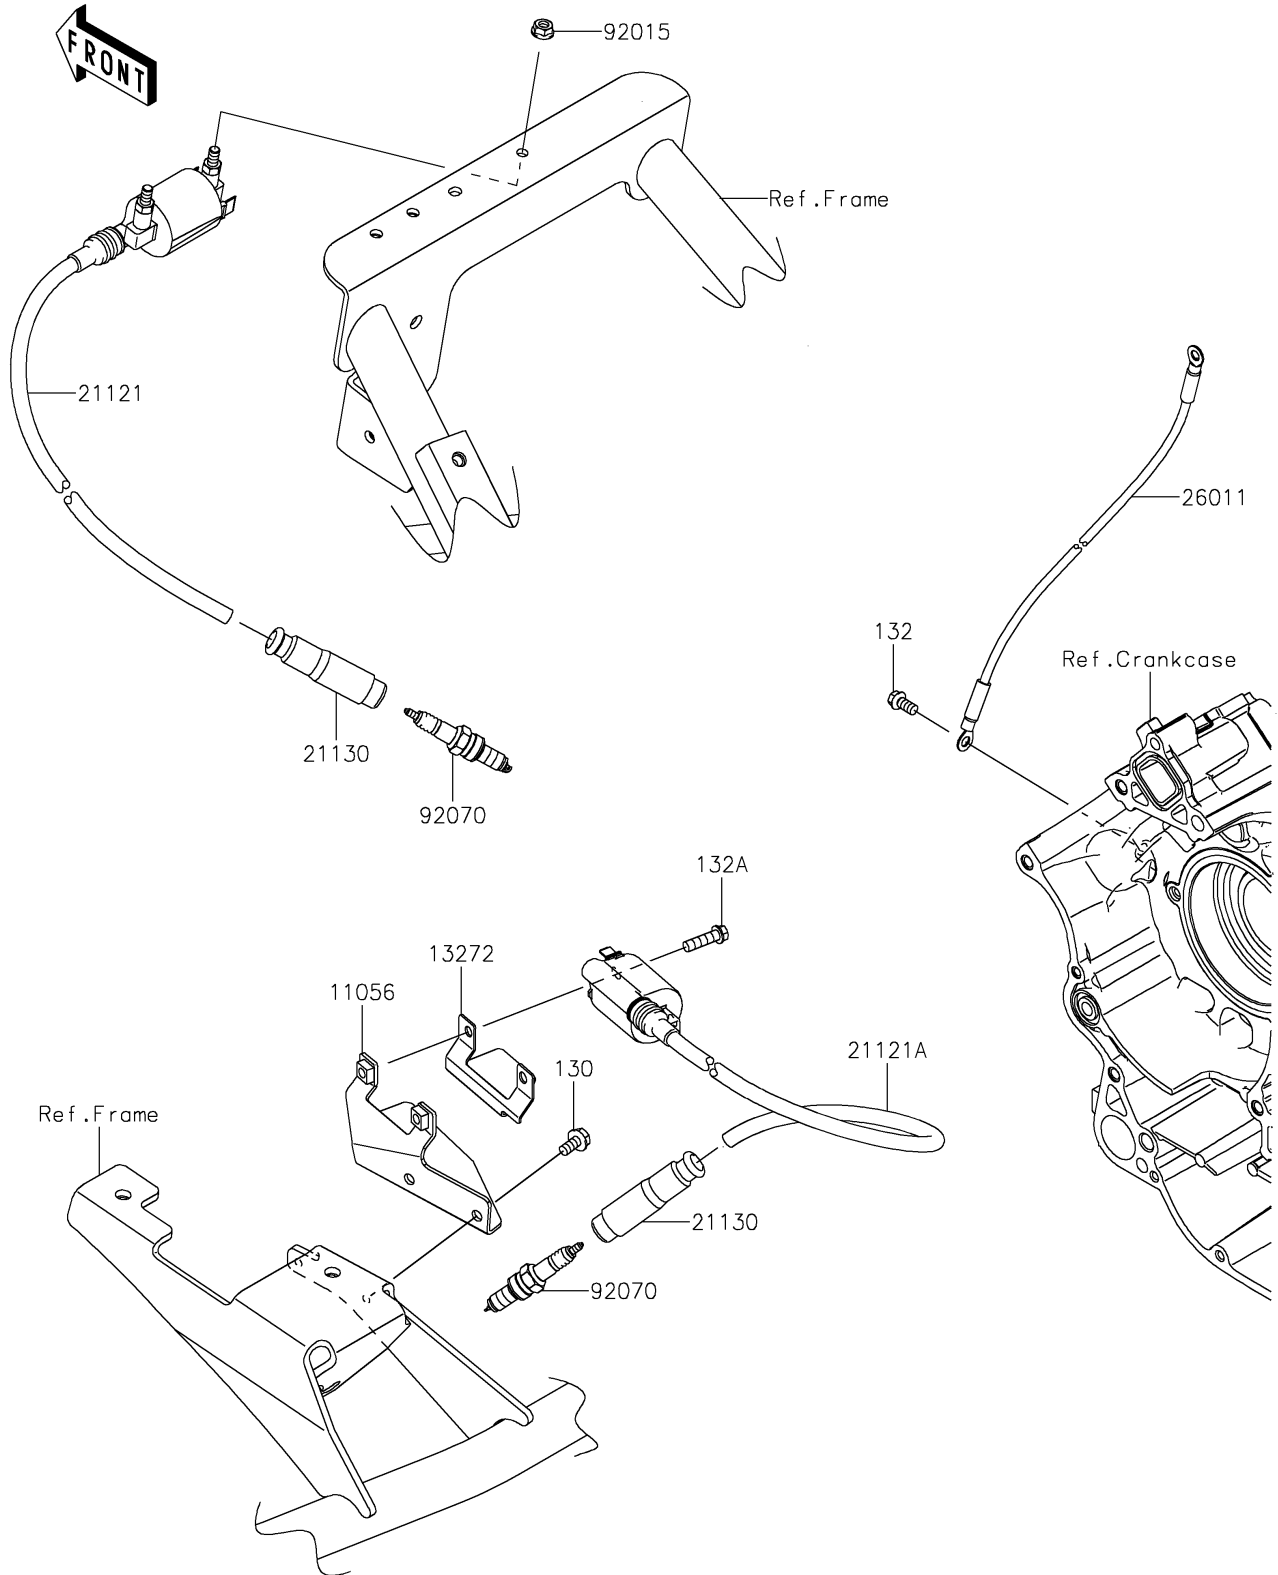

# 2021 TERYX® CAMO PARTS DIAGRAM

## Ignition System

E1830

## 2021 TERYX® CAMO PARTS LIST

### Ignition System

ITEM NAME	PART NUMBER	QUANTITY
BRACKET (Ref # 11056)	11056-2673	1
PLATE (Ref # 13272)	13272-1541	1
COIL-IGNITION (Ref # 21121)	21121-0716	1
COIL-IGNITION (Ref # 21121A)	21121-0717	1
CAP-SPARK PLUG (Ref # 21130)	21130-1071	2
WIRE-LEAD (Ref # 26011)	26011-0712	1
NUT,FLANGED,6MM (Ref # 92015)	92015-1367	2
PLUG-SPARK,CPR7EA-9(NGK) (Ref # 92070)	92070-0022	2
BOLT-FLANGED,6X12 (Ref # 130)	130BA0612	2
BOLT-FLANGED-SMALL,6X12 (Ref # 132)	132BA0612	1
BOLT-FLANGED-SMALL,6X22 (Ref # 132A)	132BA0622	2