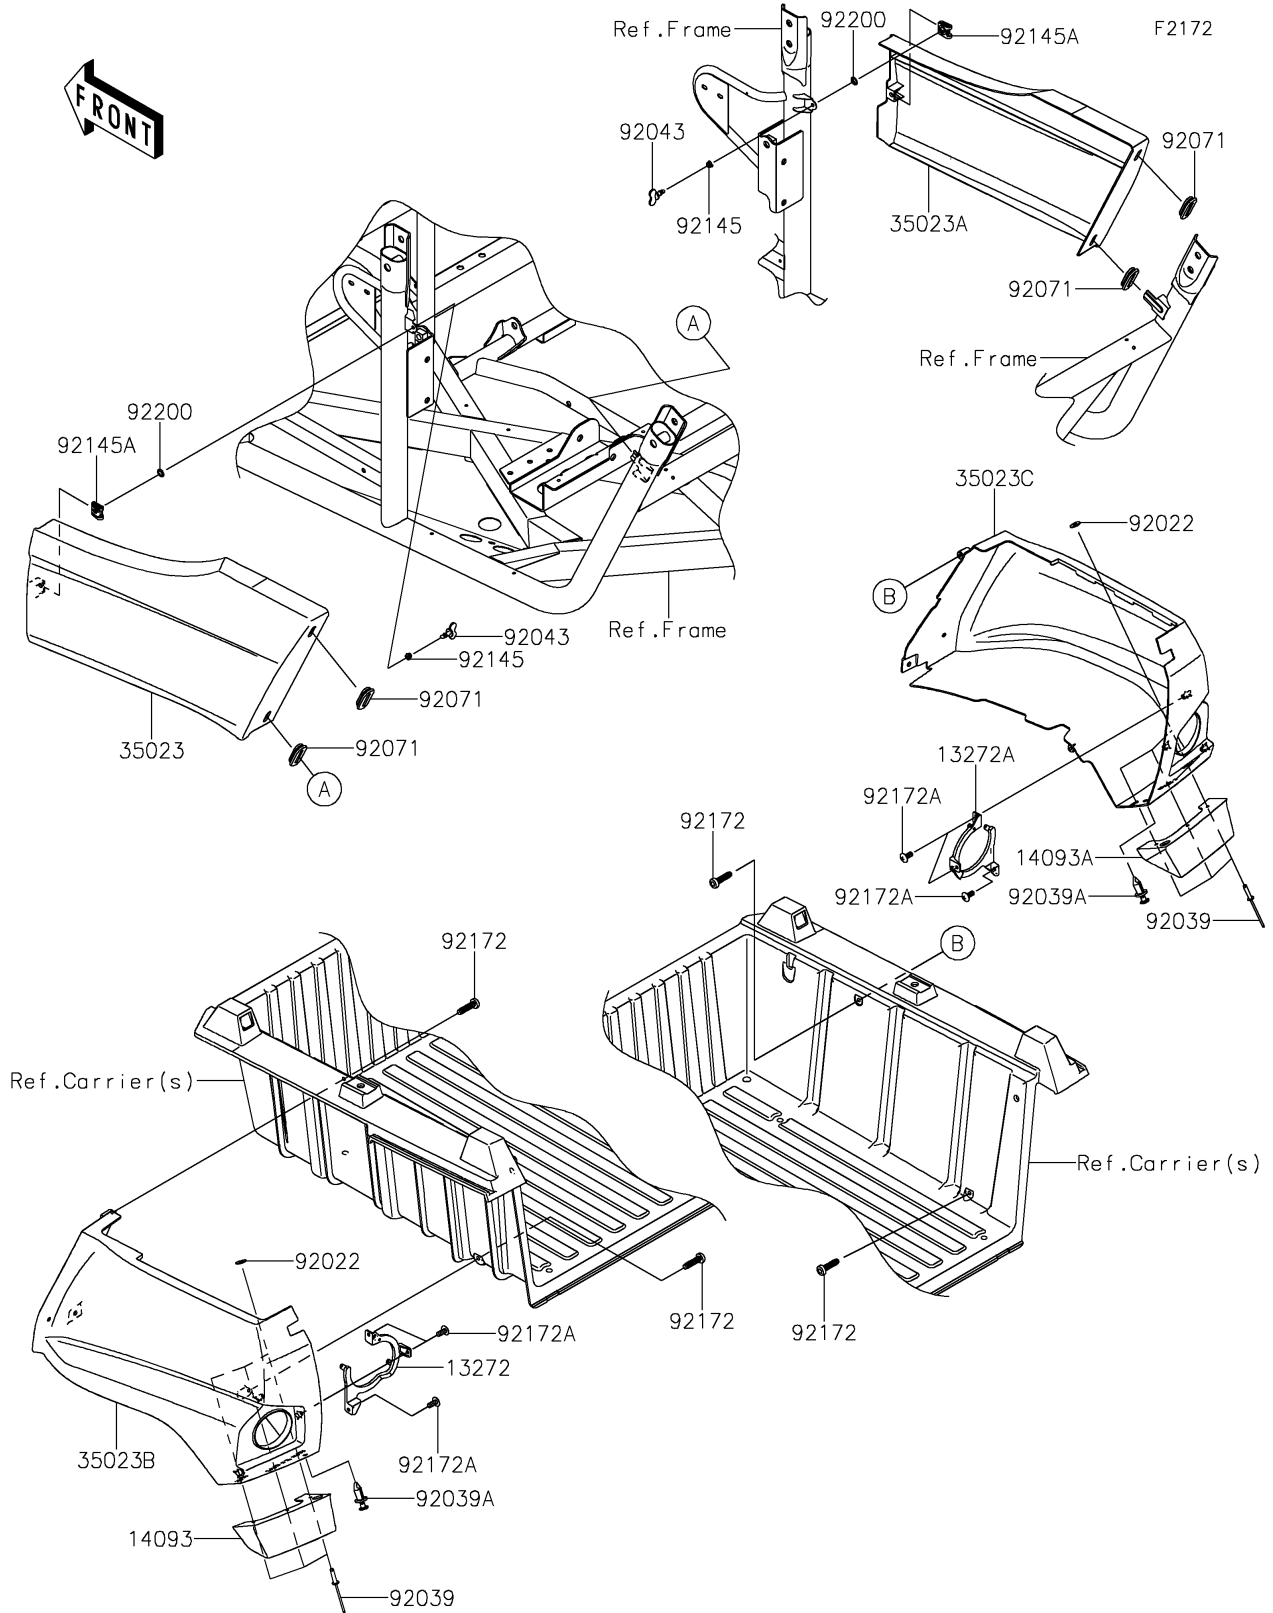

2021 TERYX® CAMO PARTS DIAGRAM

Rear Fender(s)

2021 TERYX® CAMO PARTS LIST

Rear Fender(s)

ITEM NAME	PART NUMBER	QUANTITY
PLATE,TAILLIGHT MOUNT,LH (Ref # 13272)	13272-1481	1
PLATE,TAILLIGHT MOUNT,RH (Ref # 13272A)	13272-1482	1
COVER,MUD GUARD,LH (Ref # 14093)	14093-0001	1
COVER,MUD GUARD,RH (Ref # 14093A)	14093-0002	1
FENDER-REAR,FR,LH,CAMOUFLAGE (Ref # 35023)	35023-0370-42H	1
FENDER-REAR,FR,RH,CAMOUFLAGE (Ref # 35023A)	35023-0371-42H	1
FENDER-REAR,RR,LH,CAMOUFLAGE (Ref # 35023B)	35023-0372-42H	1
FENDER-REAR,RR,RH,CAMOUFLAGE (Ref # 35023C)	35023-0373-42H	1
WASHER,5.2X13X1 (Ref # 92022)	92022-1380	6
RIVET,5X23.3 (Ref # 92039)	92039-0769	6
RIVET (Ref # 92039A)	92039-0776	2
PIN,WINGED,240 (Ref # 92043)	92043-0779	2
GROMMET (Ref # 92071)	92071-1187	4
SPRING (Ref # 92145)	92145-0905	2
SPRING,CLIP (Ref # 92145A)	92145-0906	2
SCREW (Ref # 92172)	92172-0886	4
SCREW,5X12 (Ref # 92172A)	92172-3714	6
WASHER (Ref # 92200)	92200-0800	2