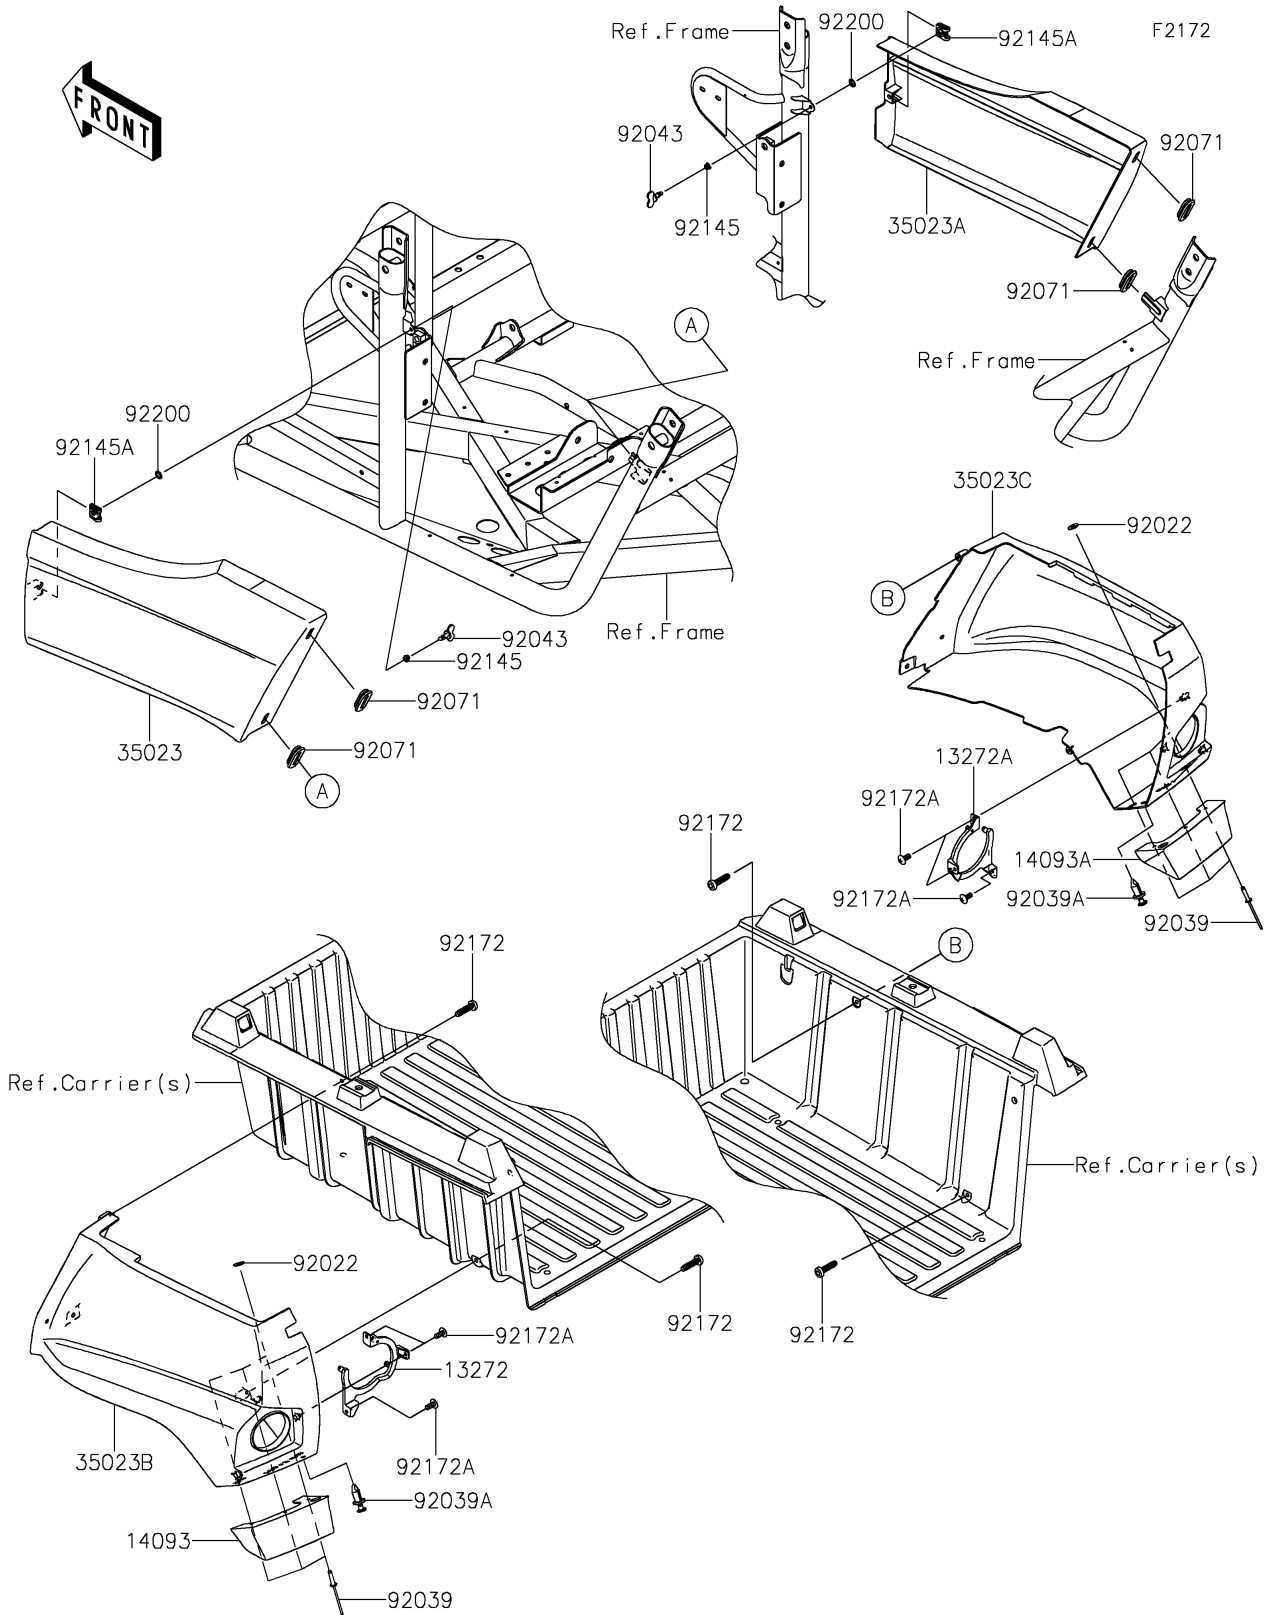

2021 TERYX® CAMO PARTS DIAGRAM

Rear Fender(s)

2021 TERYX® CAMO PARTS LIST

Rear Fender(s)

ITEM NAME	PART NUMBER	QUANTITY
PLATE,TAILLIGHT MOUNT,LH (Ref # 13272)	13272-1481	1
PLATE,TAILLIGHT MOUNT,RH (Ref # 13272A)	13272-1482	1
COVER,MUD GUARD,LH (Ref # 14093)	14093-0001	1
COVER,MUD GUARD,RH (Ref # 14093A)	14093-0002	1
FENDER-REAR,FR,LH,CAMOUFLAGE (Ref # 35023)	35023-0370-42H	1
FENDER-REAR,FR,RH,CAMOUFLAGE (Ref # 35023A)	35023-0371-42H	1
FENDER-REAR,RR,LH,CAMOUFLAGE (Ref # 35023B)	35023-0372-42H	1
FENDER-REAR,RR,RH,CAMOUFLAGE (Ref # 35023C)	35023-0373-42H	1
WASHER,5.2X13X1 (Ref # 92022)	92022-1380	6
RIVET,5X23.3 (Ref # 92039)	92039-0769	6
RIVET (Ref # 92039A)	92039-0776	2
PIN,WINGED,240 (Ref # 92043)	92043-0779	2
GROMMET (Ref # 92071)	92071-1187	4
SPRING (Ref # 92145)	92145-0905	2
SPRING,CLIP (Ref # 92145A)	92145-0906	2
SCREW (Ref # 92172)	92172-0886	4
SCREW,5X12 (Ref # 92172A)	92172-3714	6
WASHER (Ref # 92200)	92200-0800	2