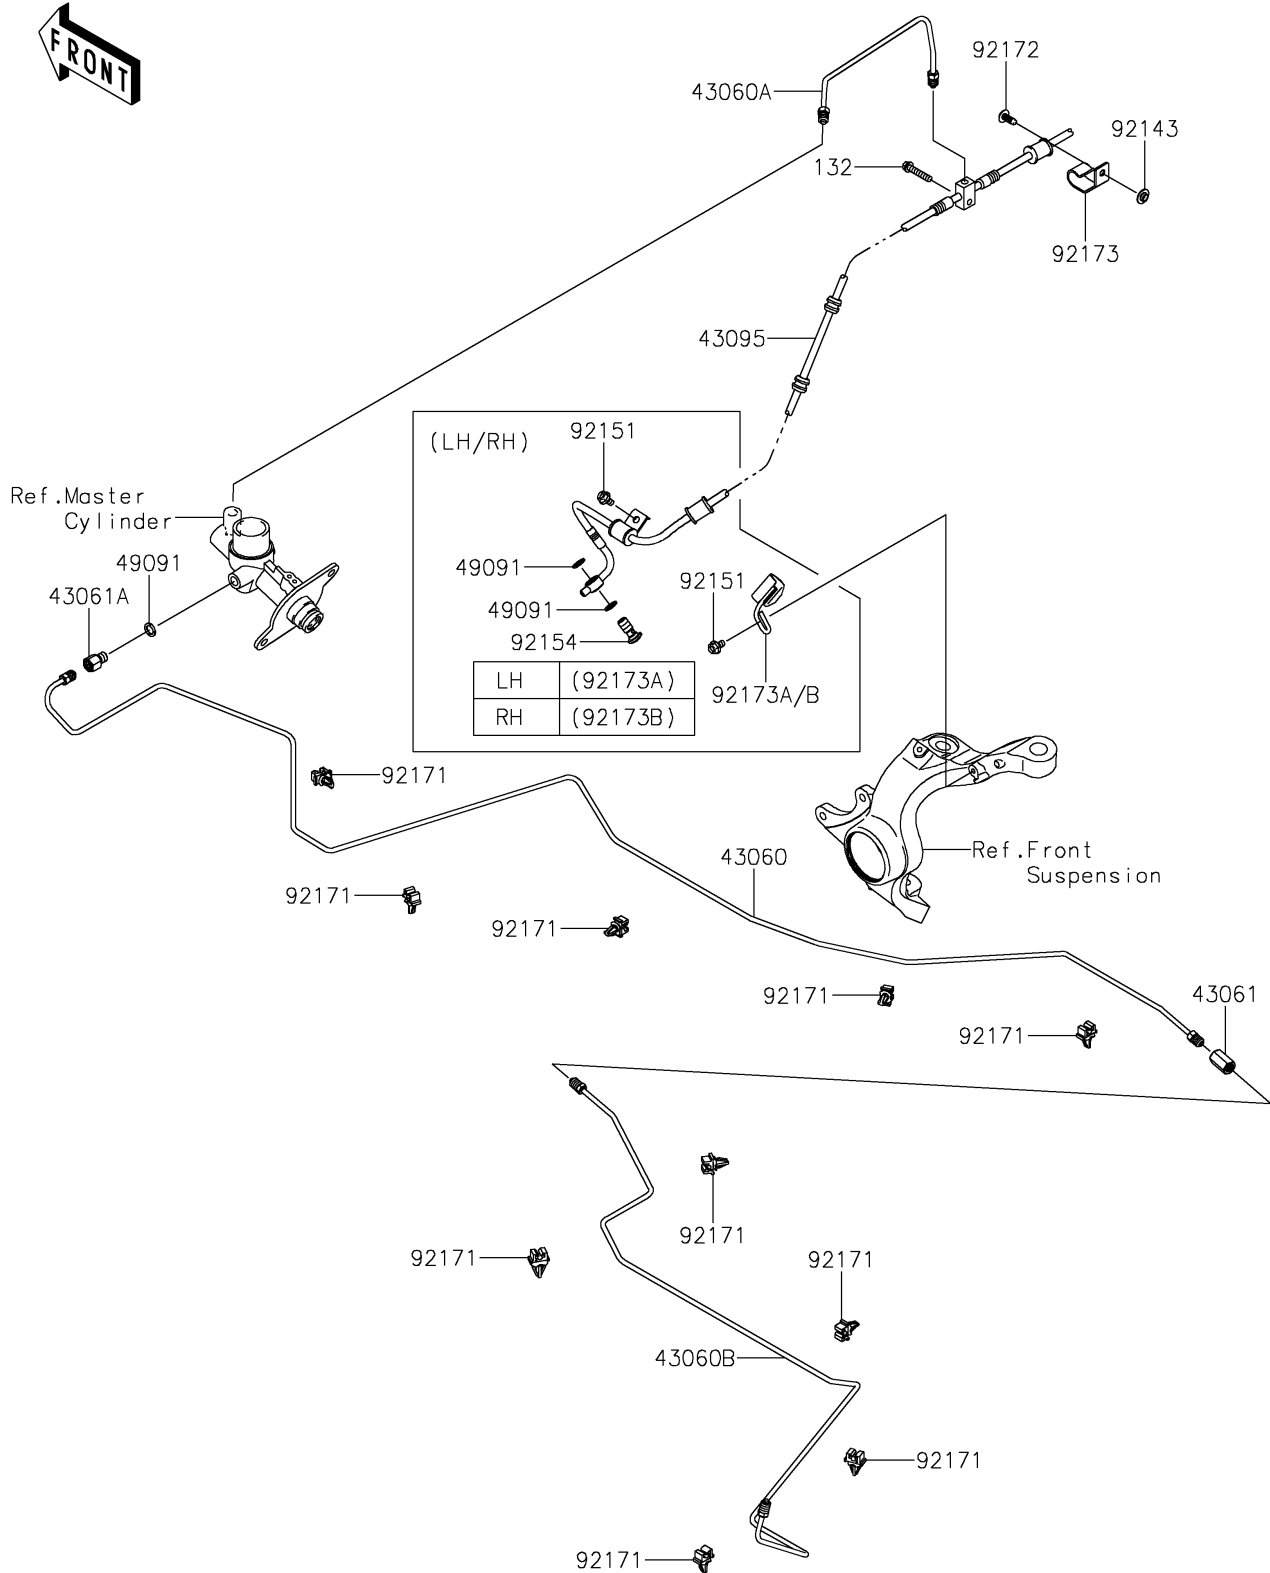

# 2021 TERYX® CAMO PARTS DIAGRAM

## Brake Piping

F2262

## 2021 TERYX® CAMO PARTS LIST

### Brake Piping

ITEM NAME	PART NUMBER	QUANTITY
PIPE-BRAKE,M/C-JOINT (Ref # 43060)	43060-0316	1
PIPE-BRAKE,M/C-FR JOINT (Ref # 43060A)	43060-0320	1
PIPE-BRAKE,JOINT-BRAKE (Ref # 43060B)	43060-0324	1
JOINT-BRAKE (Ref # 43061)	43061-0003	1
JOINT-BRAKE,M/C (Ref # 43061A)	43061-0302	1
HOSE-BRAKE,FR (Ref # 43095)	43095-1568	1
WASHER-SEAL,10.1X14.5X1.5 (Ref # 49091)	49091-0001	5
COLLAR (Ref # 92143)	92143-1087	1
BOLT,6X10 (Ref # 92151)	92151-1344	4
BOLT,TORX,10X23 (Ref # 92154)	92154-1875	2
CLAMP (Ref # 92171)	92171-0805	10
SCREW,TAPPING,6X16 (Ref # 92172)	92172-0739	1
CLAMP (Ref # 92173)	92173-0930	1
CLAMP,LH (Ref # 92173A)	92173-0934	1
CLAMP,RH (Ref # 92173B)	92173-0935	1
BOLT-FLANGED-SMALL,6X30 (Ref # 132)	132BA0630	1