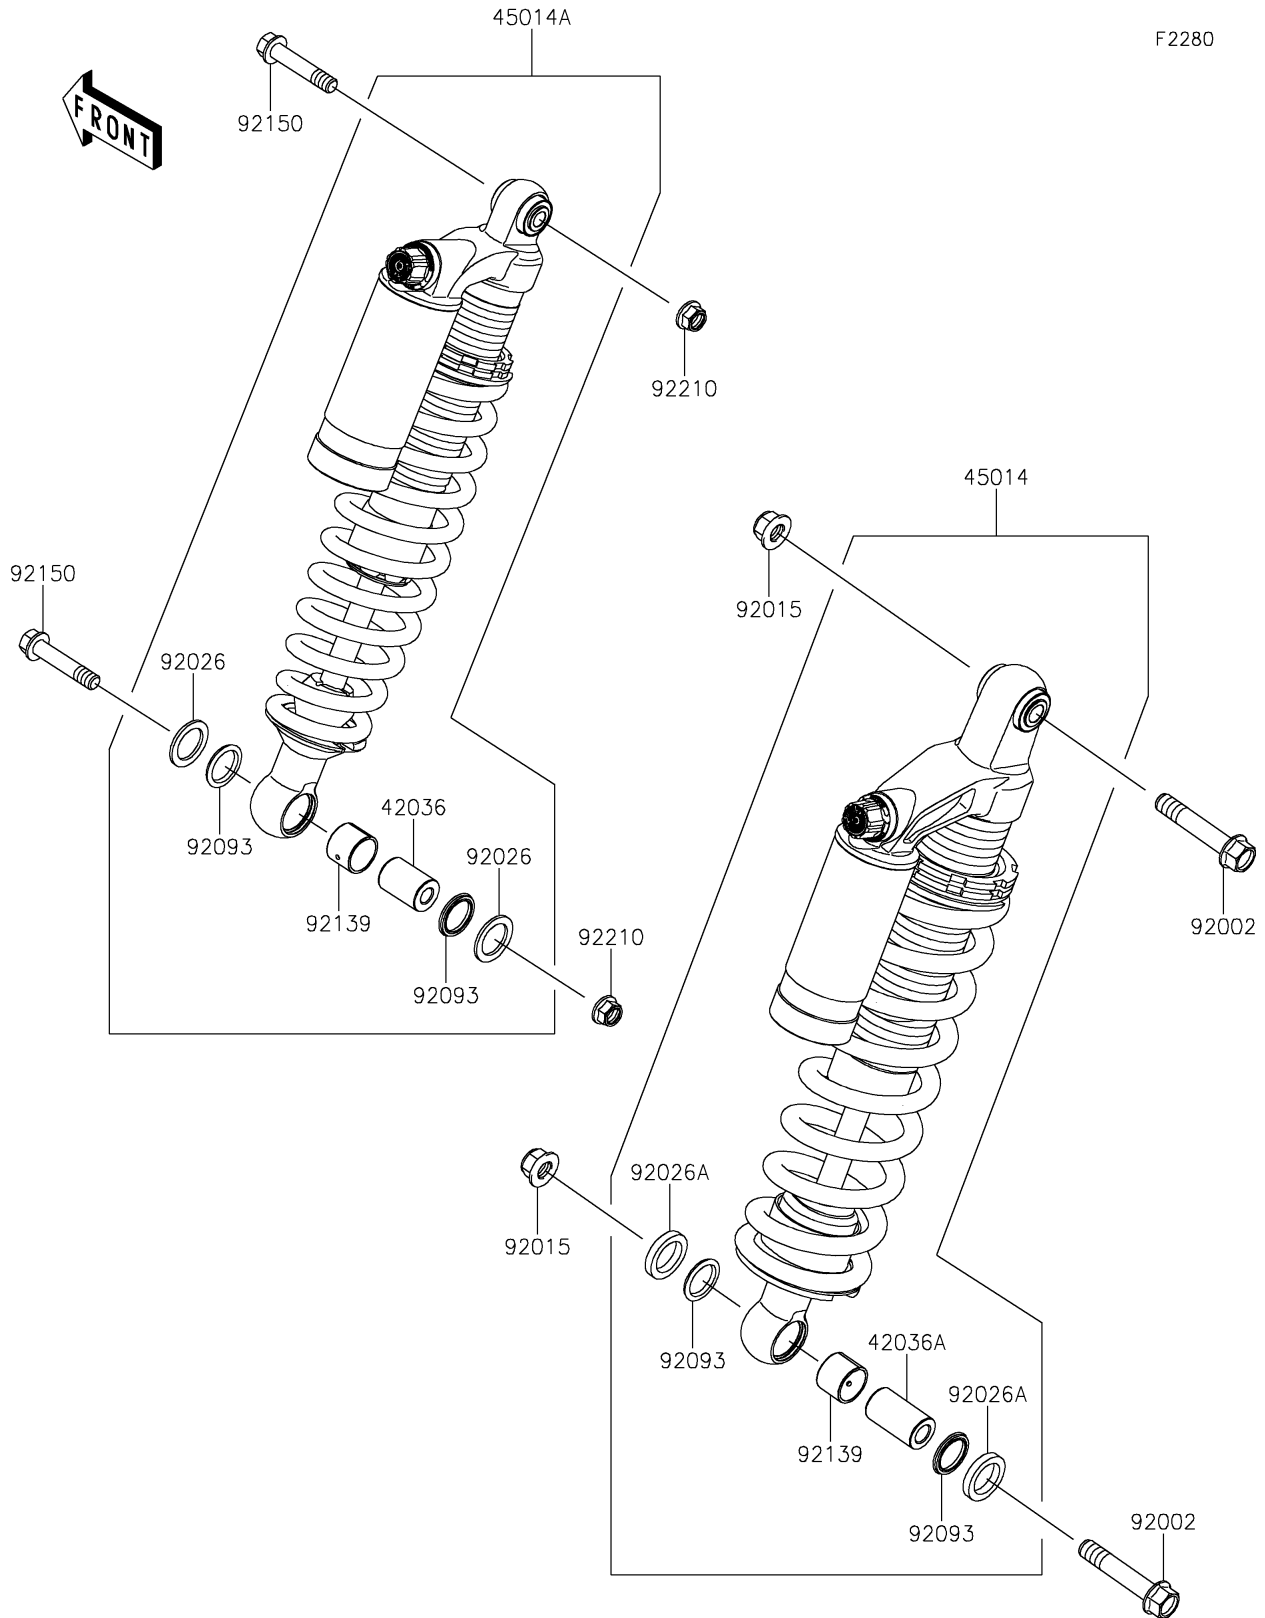

2021 TERYX® CAMO PARTS DIAGRAM

Shock Absorber(s)

2021 TERYX® CAMO PARTS LIST

Shock Absorber(s)

ITEM NAME	PART NUMBER	QUANTITY
SLEEVE (Ref # 42036)	42036-0772	2
SLEEVE (Ref # 42036A)	42036-0773	2
SHOCKABSORBER,RR,BLACK (Ref # 45014)	45014-0485-10	2
SHOCKABSORBER,FR,BLACK (Ref # 45014A)	45014-0486-10	2
BOLT,ROD,12MM (Ref # 92002)	92002-1757	4
NUT,LOCK,FLANGED,12MM (Ref # 92015)	92015-1433	4
SPACER (Ref # 92026)	92026-0793	4
SPACER (Ref # 92026A)	92026-0794	4
SEAL (Ref # 92093)	92093-0609	8
BUSHING (Ref # 92139)	92139-0809	4
BOLT,FLANGED,10X50 (Ref # 92150)	92150-1125	4
NUT,LOCK,FLANGED,10MM (Ref # 92210)	92210-1080	4