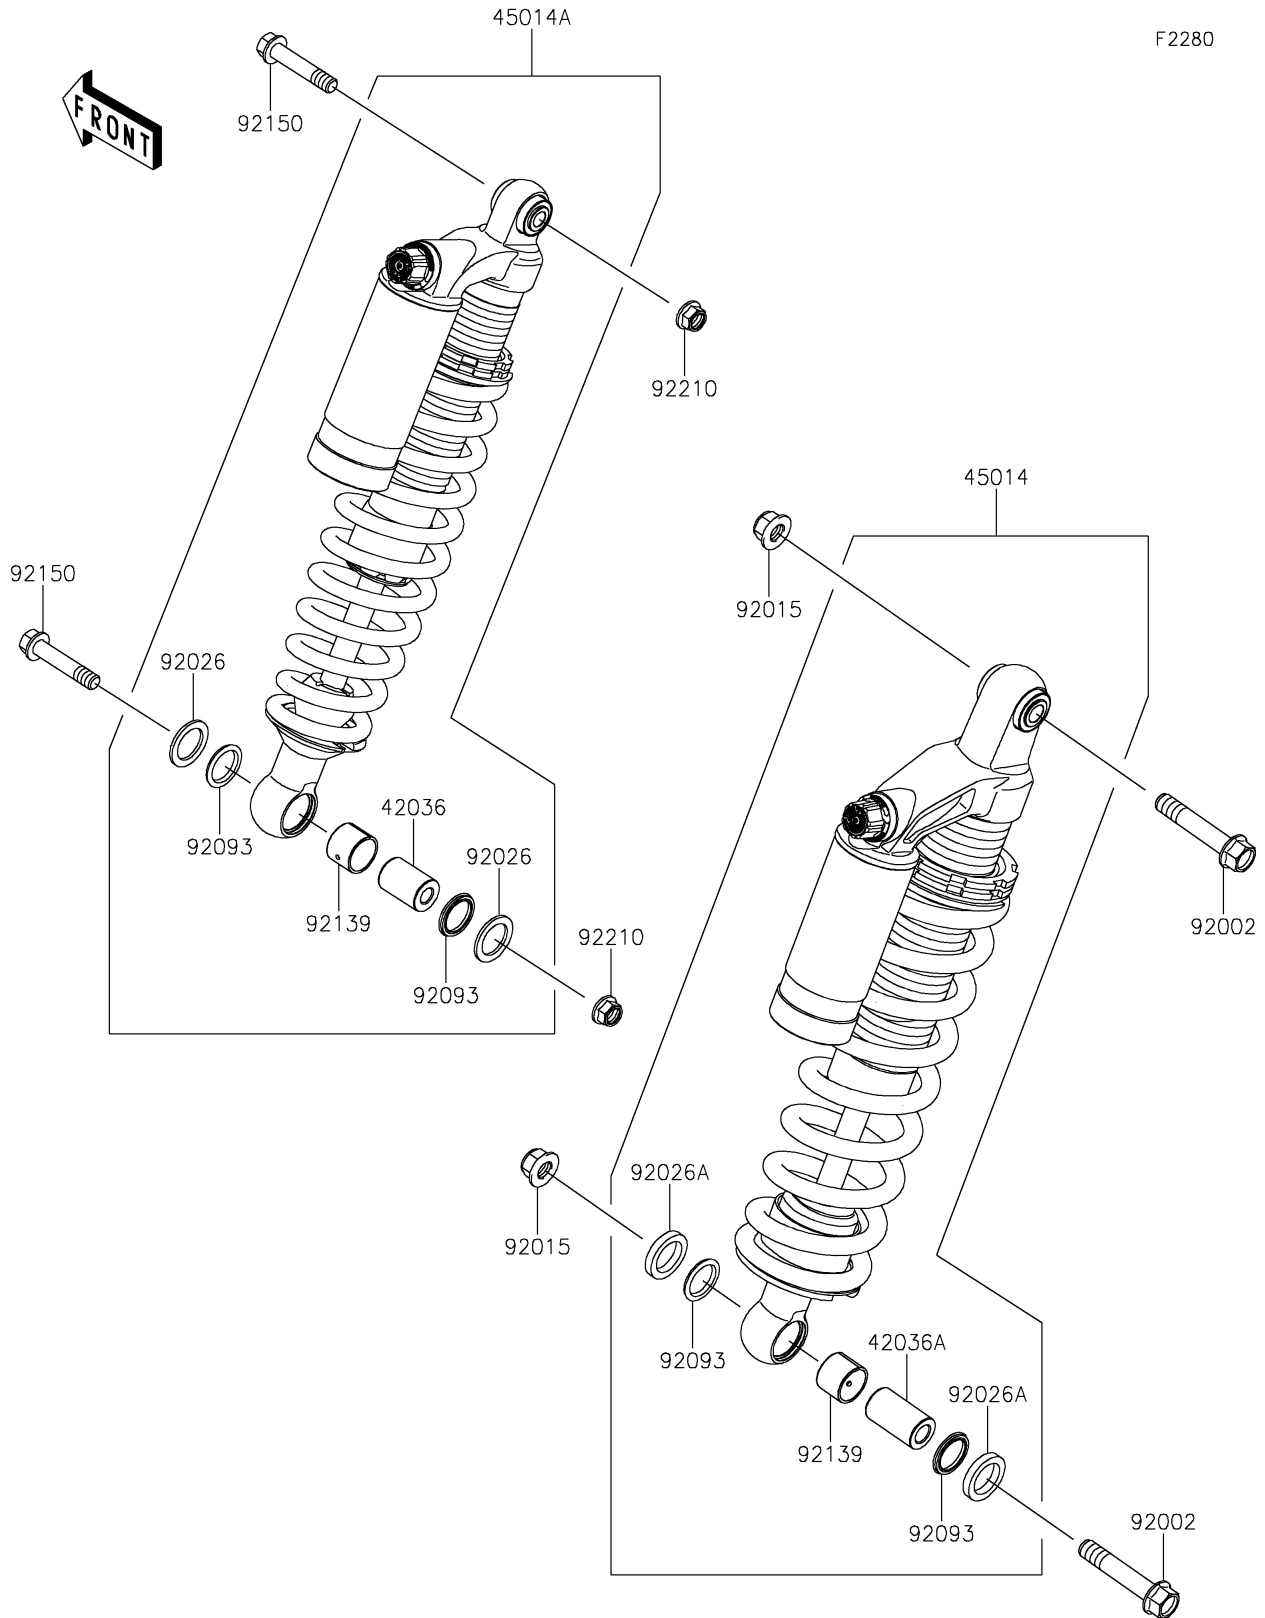

# 2021 TERYX® CAMO PARTS DIAGRAM

Shock Absorber(s)

## 2021 TERYX® CAMO PARTS LIST

### Shock Absorber(s)

ITEM NAME	PART NUMBER	QUANTITY
SLEEVE (Ref # 42036)	42036-0772	2
SLEEVE (Ref # 42036A)	42036-0773	2
SHOCKABSORBER,RR,BLACK (Ref # 45014)	45014-0485-10	2
SHOCKABSORBER,FR,BLACK (Ref # 45014A)	45014-0486-10	2
BOLT,ROD,12MM (Ref # 92002)	92002-1757	4
NUT,LOCK,FLANGED,12MM (Ref # 92015)	92015-1433	4
SPACER (Ref # 92026)	92026-0793	4
SPACER (Ref # 92026A)	92026-0794	4
SEAL (Ref # 92093)	92093-0609	8
BUSHING (Ref # 92139)	92139-0809	4
BOLT,FLANGED,10X50 (Ref # 92150)	92150-1125	4
NUT,LOCK,FLANGED,10MM (Ref # 92210)	92210-1080	4