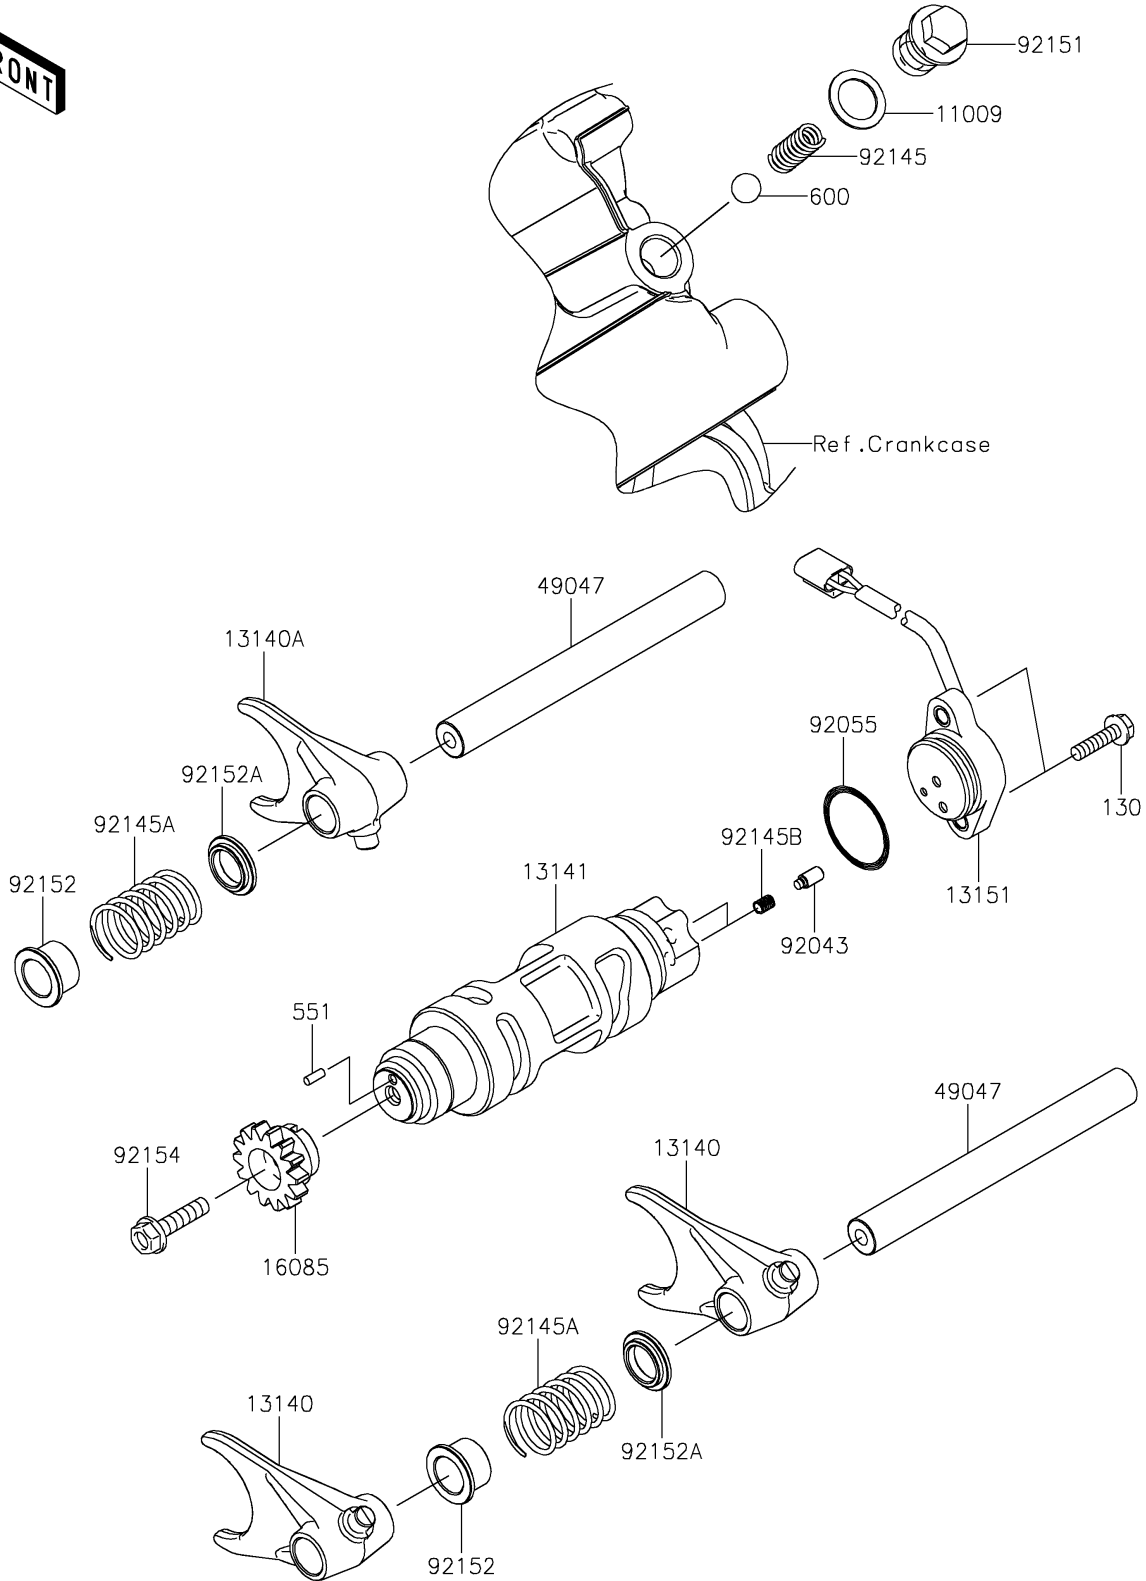

# 2021 TERYX4™ PARTS DIAGRAM

Gear Change Drum/Shift Fork(s)

E1362

# 2021 TERYX4™ PARTS LIST

Gear Change Drum/Shift Fork(s)

ITEM NAME	PART NUMBER	QUANTITY
-----------	-------------	----------