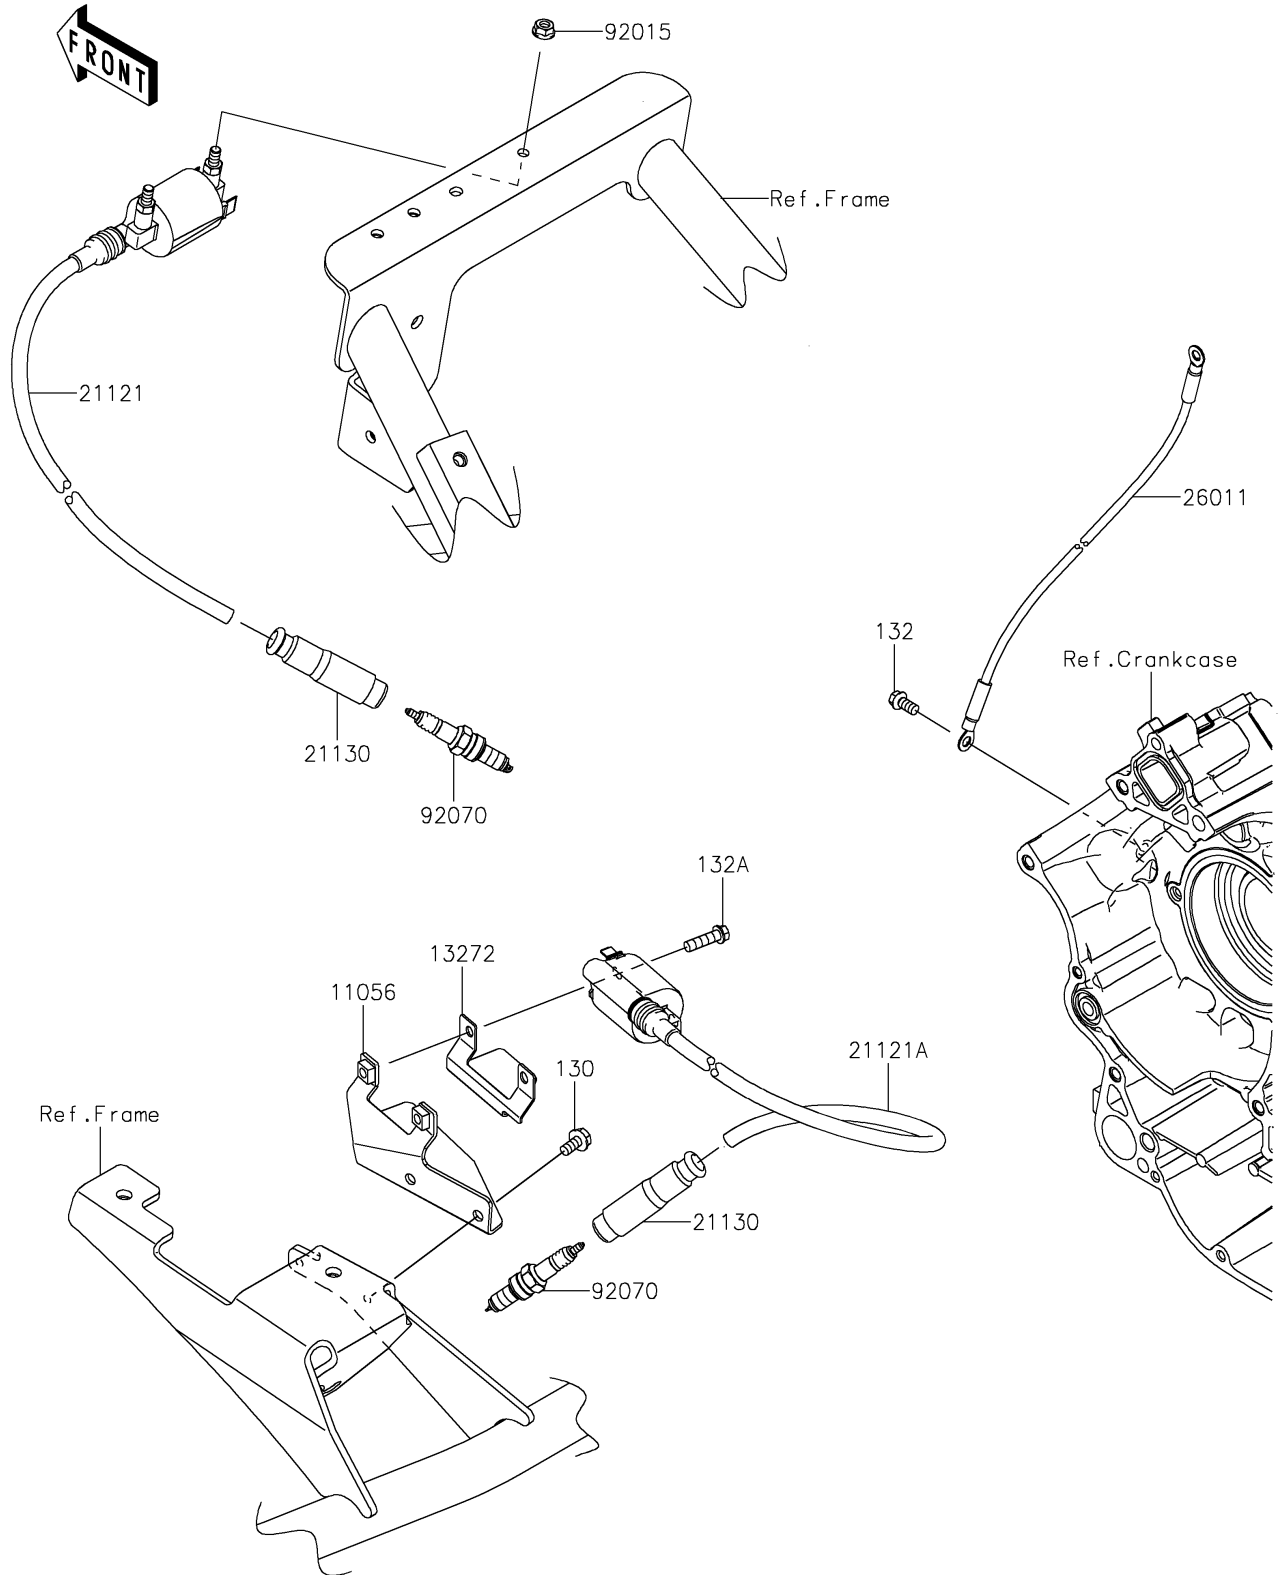

2021 TERYX4™ PARTS DIAGRAM

Ignition System

E1830

2021 TERYX4™ PARTS LIST

Ignition System

ITEM NAME	PART NUMBER	QUANTITY
BRACKET (Ref # 11056)	11056-2673	1
PLATE (Ref # 13272)	13272-1541	1
COIL-IGNITION (Ref # 21121)	21121-0716	1
COIL-IGNITION (Ref # 21121A)	21121-0717	1
CAP-SPARK PLUG (Ref # 21130)	21130-1071	2
WIRE-LEAD (Ref # 26011)	26011-0712	1
NUT,FLANGED,6MM (Ref # 92015)	92015-1367	2
PLUG-SPARK,CPR7EA-9(NGK) (Ref # 92070)	92070-0022	2
BOLT-FLANGED,6X12 (Ref # 130)	130BA0612	2
BOLT-FLANGED-SMALL,6X12 (Ref # 132)	132BA0612	1
BOLT-FLANGED-SMALL,6X22 (Ref # 132A)	132BA0622	2