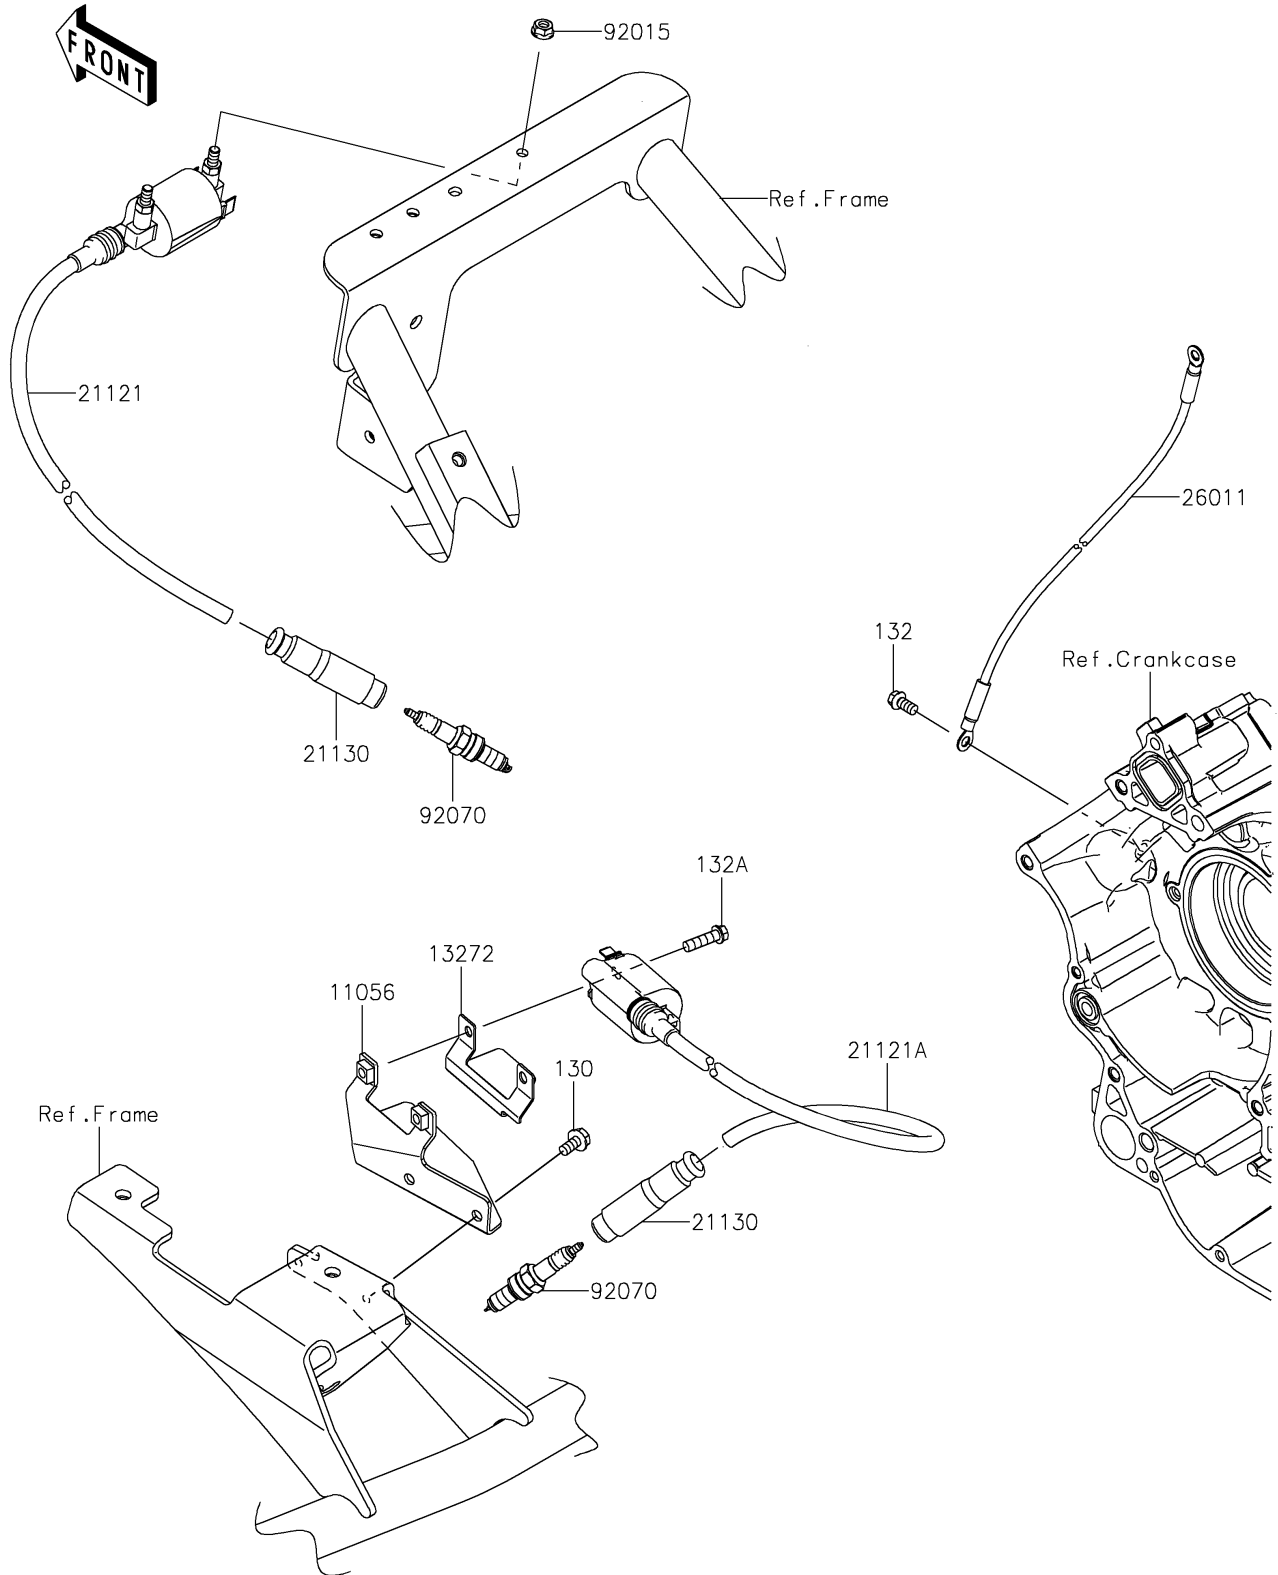

2021 TERYX4™ PARTS DIAGRAM

Ignition System

E1830

2021 TERYX4™ PARTS LIST

Ignition System

ITEM NAME	PART NUMBER	QUANTITY
BRACKET (Ref # 11056)	11056-2673	1
PLATE (Ref # 13272)	13272-1541	1
COIL-IGNITION (Ref # 21121)	21121-0716	1
COIL-IGNITION (Ref # 21121A)	21121-0717	1
CAP-SPARK PLUG (Ref # 21130)	21130-1071	2
WIRE-LEAD (Ref # 26011)	26011-0712	1
NUT,FLANGED,6MM (Ref # 92015)	92015-1367	2
PLUG-SPARK,CPR7EA-9(NGK) (Ref # 92070)	92070-0022	2
BOLT-FLANGED,6X12 (Ref # 130)	130BA0612	2
BOLT-FLANGED-SMALL,6X12 (Ref # 132)	132BA0612	1
BOLT-FLANGED-SMALL,6X22 (Ref # 132A)	132BA0622	2