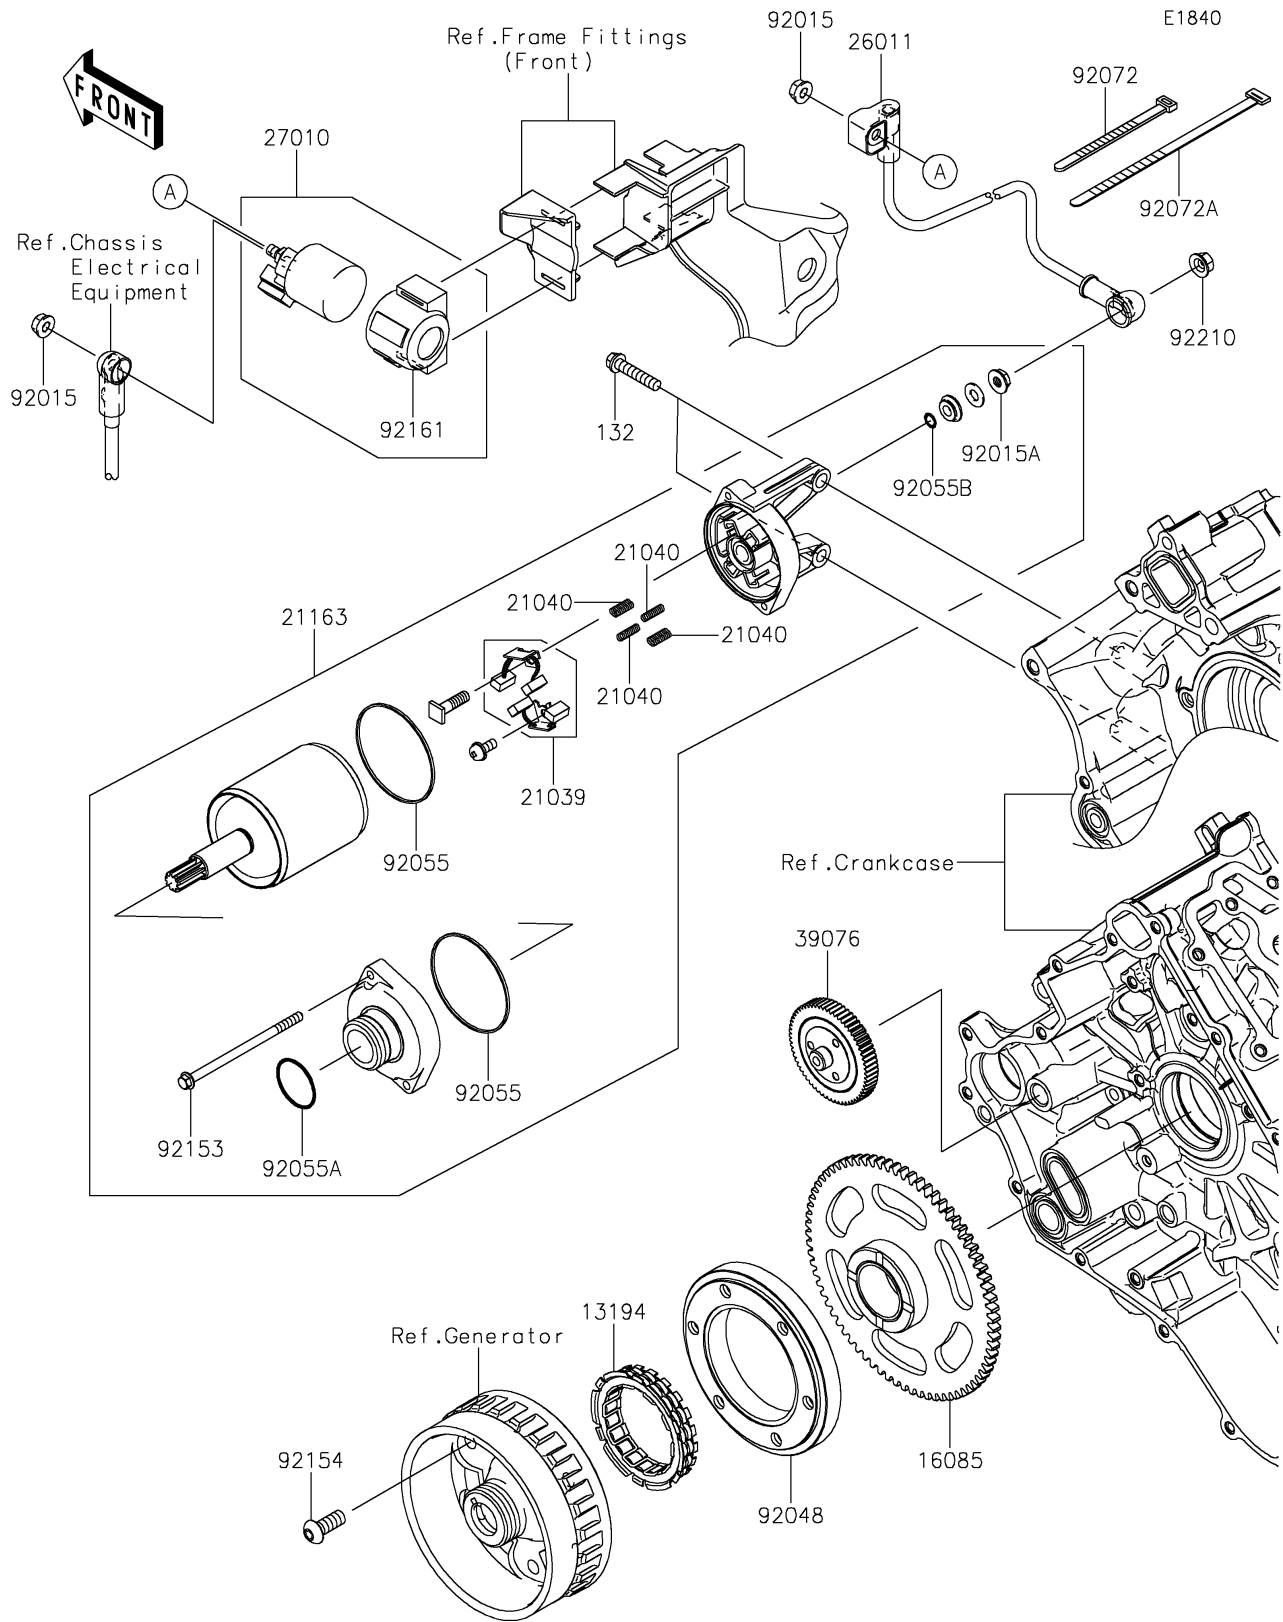

2021 TERYX4™ PARTS DIAGRAM

Starter Motor

2021 TERYX4™ PARTS LIST

Starter Motor

ITEM NAME	PART NUMBER	QUANTITY
CLUTCH-ONEWAY (Ref # 13194)	13194-1094	1
GEAR,STARTER (Ref # 16085)	16085-0591	1
BRUSH,CARBON (Ref # 21039)	21039-0004	1
SPRING-BRUSH (Ref # 21040)	21040-0003	4
STARTER-ELECTRIC (Ref # 21163)	21163-0037	1
WIRE-LEAD (Ref # 26011)	26011-0901	1
SWITCH,MAGNETIC (Ref # 27010)	27010-0766	1
LIMITER,STARTER (Ref # 39076)	39076-0555	1
NUT,FLANGED,6MM (Ref # 92015)	92015-1367	2
NUT,STARTER MOTOR (Ref # 92015A)	92015-1476	1
RACE,ONEWAY CLUTCH (Ref # 92048)	92048-0553	1
RING-O (Ref # 92055)	92055-0136	2
RING-O (Ref # 92055A)	92055-1276	1
RING-O,4.5X2.0 (Ref # 92055B)	92055-1370	1
BAND,L=123 (Ref # 92072)	92072-030	1
BAND,L=186 (Ref # 92072A)	92072-056	1
BOLT (Ref # 92153)	92153-1850	2
BOLT,TORX,8X20 (Ref # 92154)	92154-0421	6
DAMPER,MAGNETIC SWITCH (Ref # 92161)	92161-1722	1
NUT,6MM (Ref # 92210)	92210-0188	1
BOLT-FLANGED-SMALL,6X30 (Ref # 132)	132BA0630	2