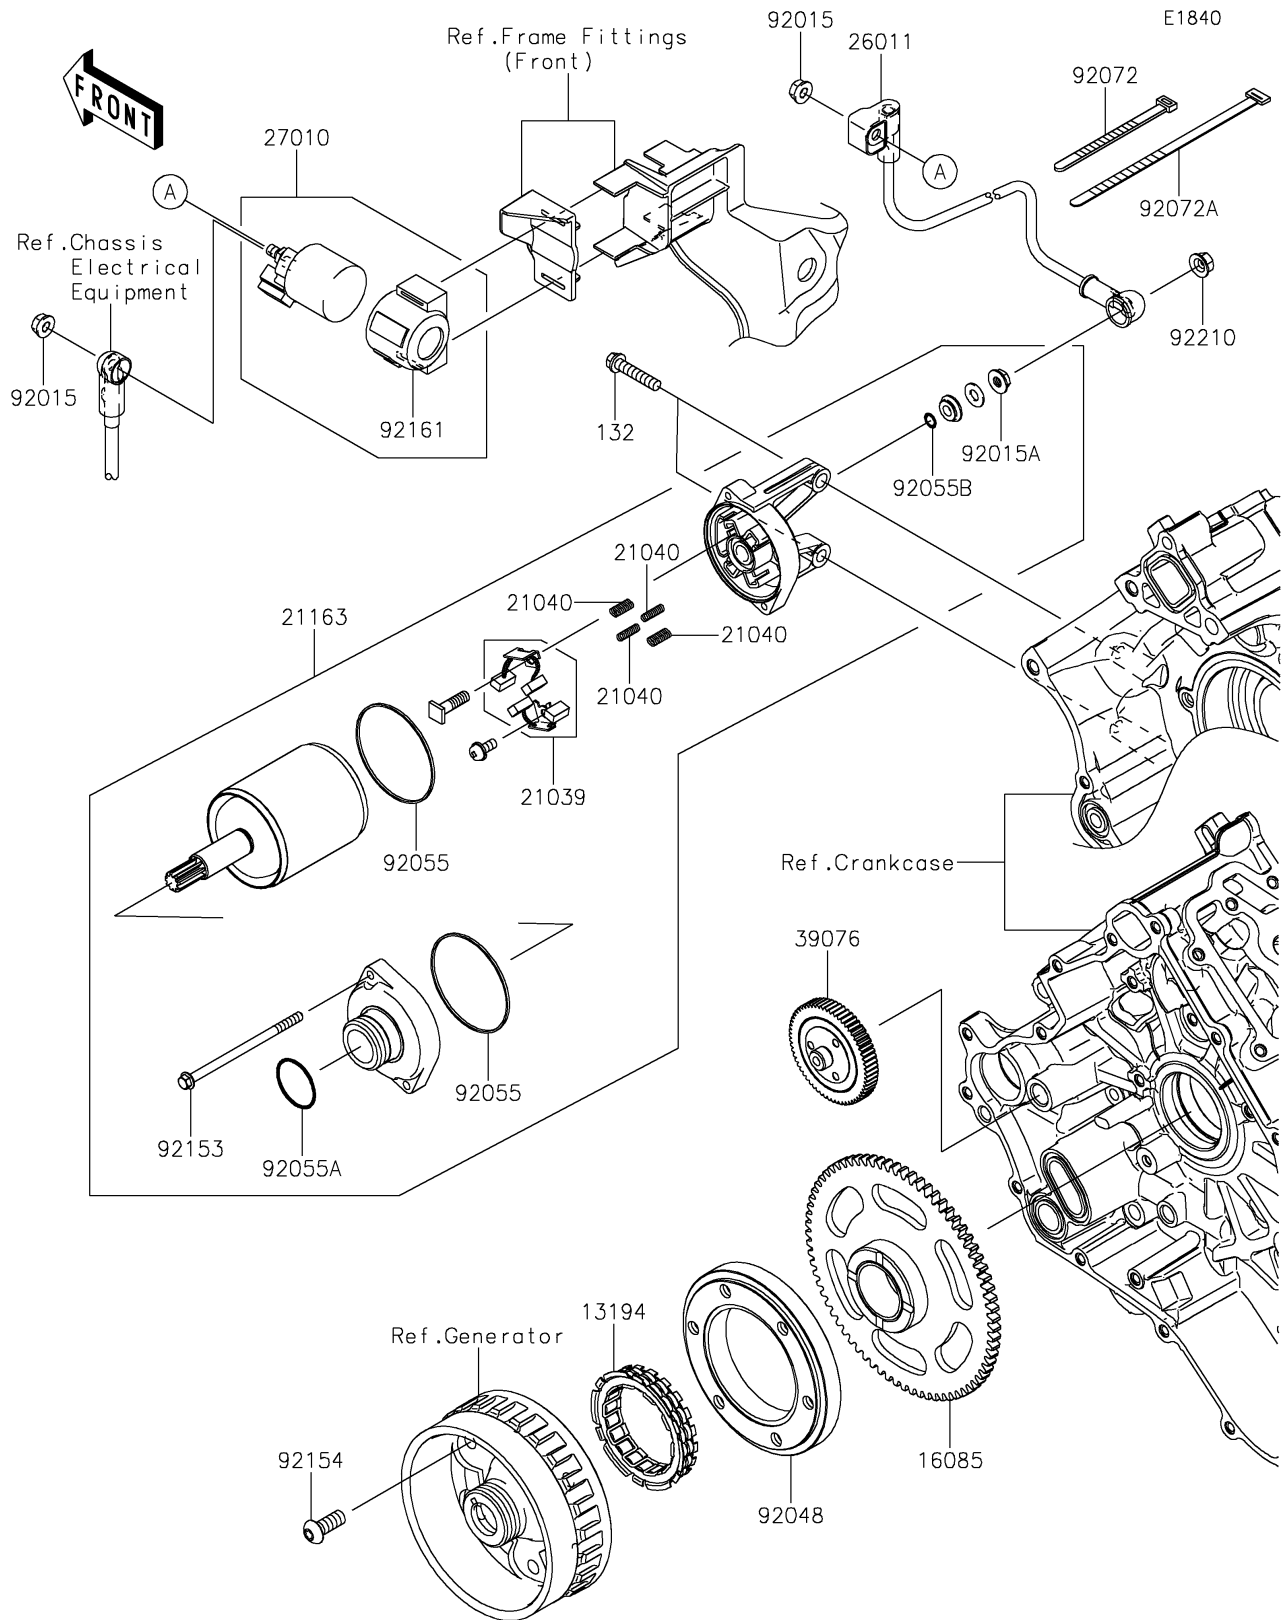

# 2021 TERYX4™ PARTS DIAGRAM

## Starter Motor

## 2021 TERYX4™ PARTS LIST

### Starter Motor

ITEM NAME	PART NUMBER	QUANTITY
CLUTCH-ONEWAY (Ref # 13194)	13194-1094	1
GEAR,STARTER (Ref # 16085)	16085-0591	1
BRUSH,CARBON (Ref # 21039)	21039-0004	1
SPRING-BRUSH (Ref # 21040)	21040-0003	4
STARTER-ELECTRIC (Ref # 21163)	21163-0037	1
WIRE-LEAD (Ref # 26011)	26011-0901	1
SWITCH,MAGNETIC (Ref # 27010)	27010-0766	1
LIMITER,STARTER (Ref # 39076)	39076-0555	1
NUT,FLANGED,6MM (Ref # 92015)	92015-1367	2
NUT,STARTER MOTOR (Ref # 92015A)	92015-1476	1
RACE,ONEWAY CLUTCH (Ref # 92048)	92048-0553	1
RING-O (Ref # 92055)	92055-0136	2
RING-O (Ref # 92055A)	92055-1276	1
RING-O,4.5X2.0 (Ref # 92055B)	92055-1370	1
BAND,L=123 (Ref # 92072)	92072-030	1
BAND,L=186 (Ref # 92072A)	92072-056	1
BOLT (Ref # 92153)	92153-1850	2
BOLT,TORX,8X20 (Ref # 92154)	92154-0421	6
DAMPER,MAGNETIC SWITCH (Ref # 92161)	92161-1722	1
NUT,6MM (Ref # 92210)	92210-0188	1
BOLT-FLANGED-SMALL,6X30 (Ref # 132)	132BA0630	2