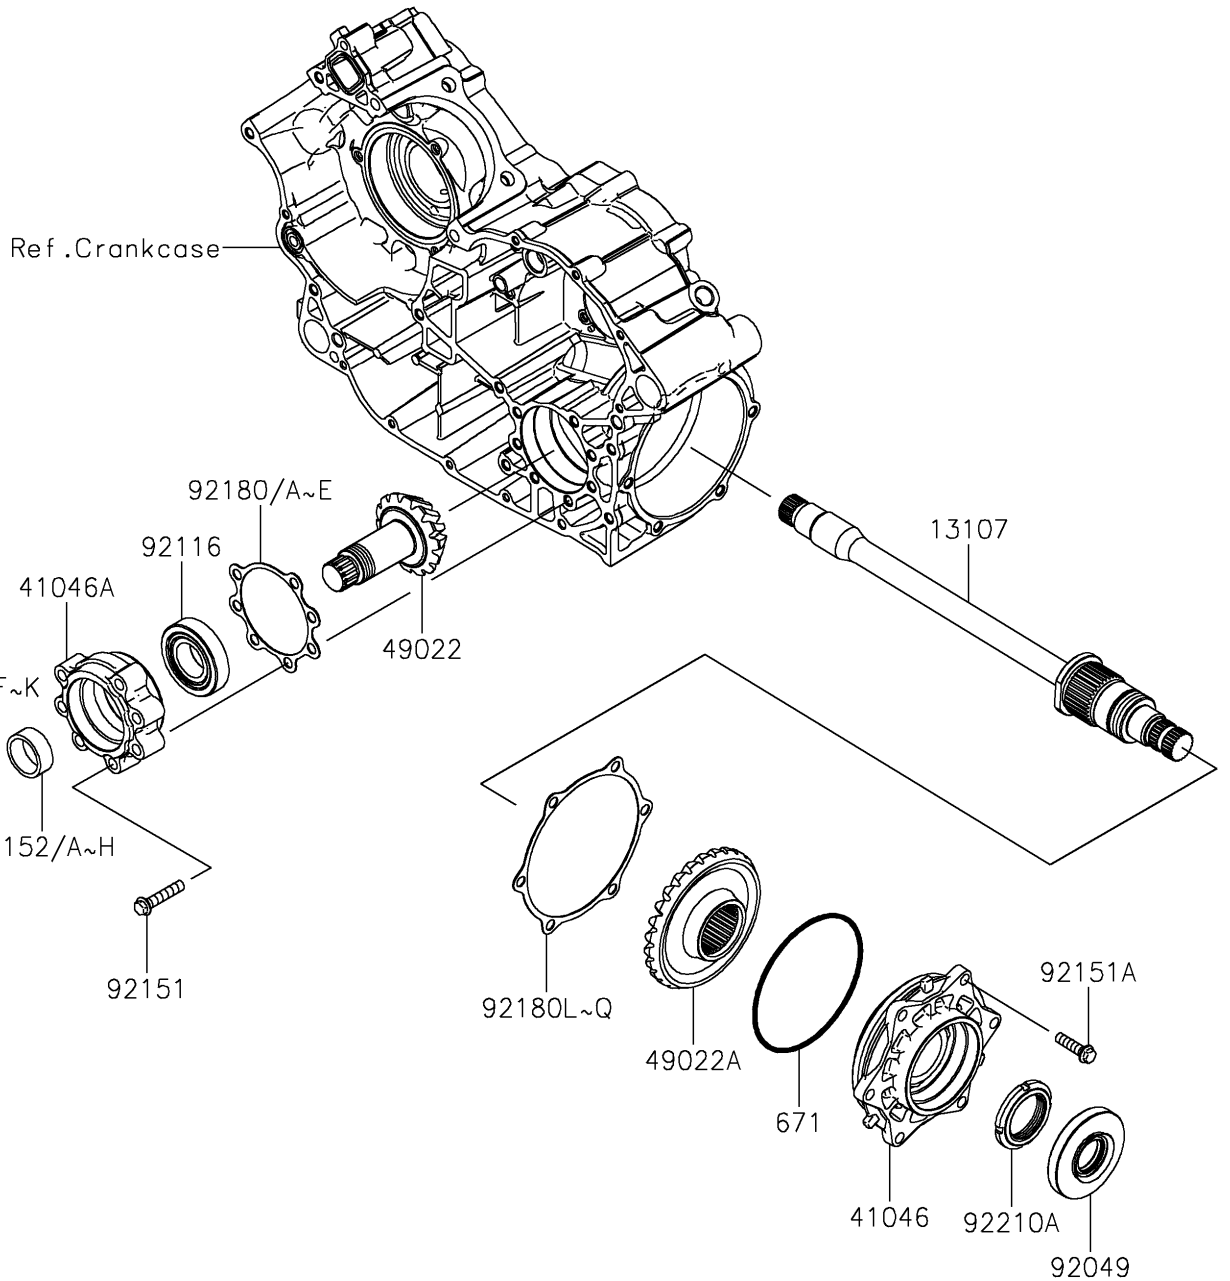

# 2021 TERYX4™ PARTS DIAGRAM

Front Bevel Gear

E3131

# 2021 TERYX4™ PARTS LIST

Front Bevel Gear

ITEM NAME	PART NUMBER	QUANTITY
-----------	-------------	----------