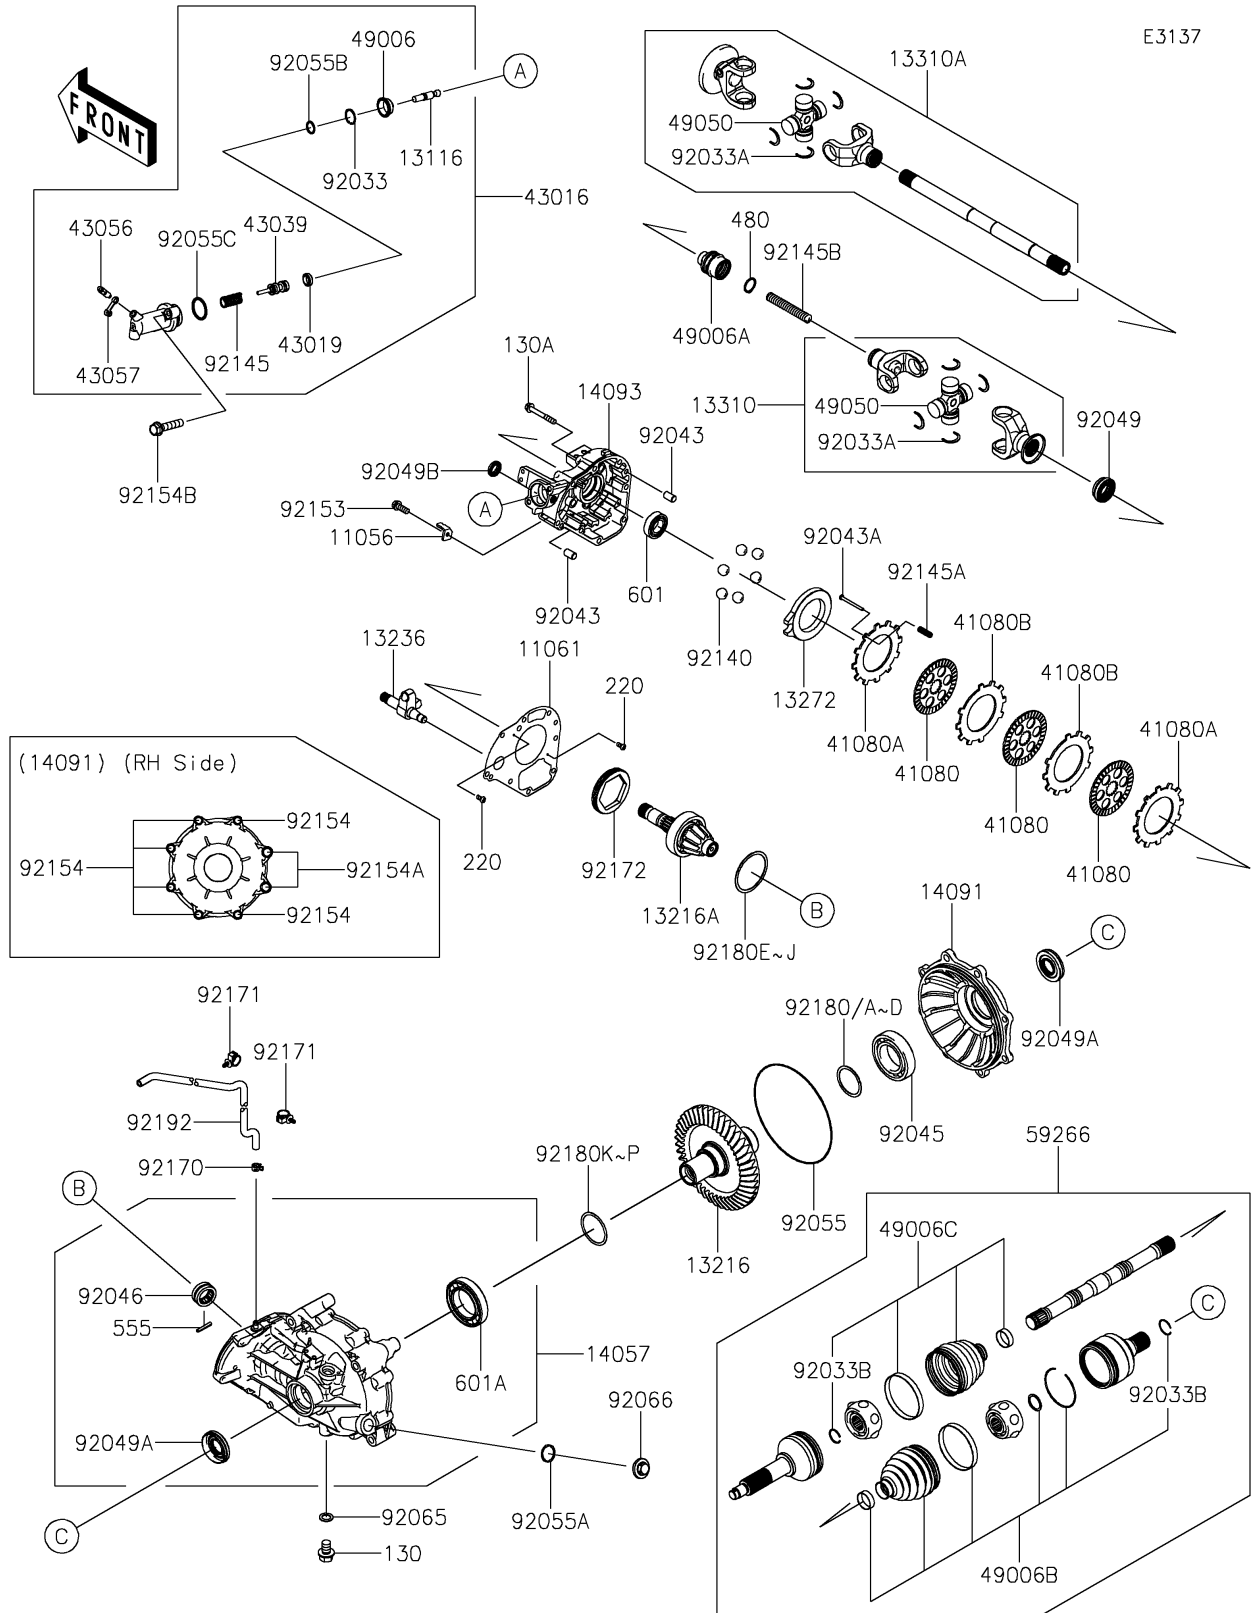

2021 TERYX4™ PARTS DIAGRAM

Drive Shaft-Rear

2021 TERYX4™ PARTS LIST

Drive Shaft-Rear

ITEM NAME	PART NUMBER	QUANTITY
BRACKET (Ref # 11056)	11056-1447	1
GASKET,FR COVER (Ref # 11061)	11061-0270	1
ROD-PUSH (Ref # 13116)	13116-0026	1
GEAR-COMP,RING GEAR,44T (Ref # 13216)	13216-0885	1
GEAR-COMP,PINION,10T (Ref # 13216A)	13216-0886	1
LEVER-COMP,BRAKE (Ref # 13236)	13236-0706	1
PLATE,CAM (Ref # 13272)	13272-1203	1
SHAFT-ASSY,GEAR-ASSY SIDE (Ref # 13310)	13310-0034	1
SHAFT-ASSY,ENGINE SIDE (Ref # 13310A)	13310-0043	1
CASE-COMP-GEAR (Ref # 14057)	14057-0019	1
COVER,RH (Ref # 14091)	14091-0677	1
COVER,FR (Ref # 14093)	14093-0428	1
DISC,FRICTION (Ref # 41080)	41080-1482	3
DISC,PRESSURE (Ref # 41080A)	41080-1483	2
DISC,SEPARATER (Ref # 41080B)	41080-1484	2
CYLINDER-MASTER (Ref # 43016)	43016-0556	1
CUP-BRAKE (Ref # 43019)	43019-0002	1
PISTON-BRAKE (Ref # 43039)	43039-0006	1
BREATHER-BRAKE (Ref # 43056)	43056-1056	1
CAP-BREATHER (Ref # 43057)	43057-1001	1
BOOT (Ref # 49006)	49006-0072	1
BOOT,GEAR ASSY SIDE (Ref # 49006A)	49006-0108	1
BOOT,INSIDE (Ref # 49006B)	49006-0596	2
BOOT,OUTSIDE (Ref # 49006C)	49006-0597	2
SPIDER (Ref # 49050)	49050-0027	2
JOINT-BALL,RR,CVJ (Ref # 59266)	59266-0715	2
RING-SNAP (Ref # 92033)	92033-0055	1
RING-SNAP (Ref # 92033A)	92033-0735	8
RING-SNAP (Ref # 92033B)	92033-0839	4