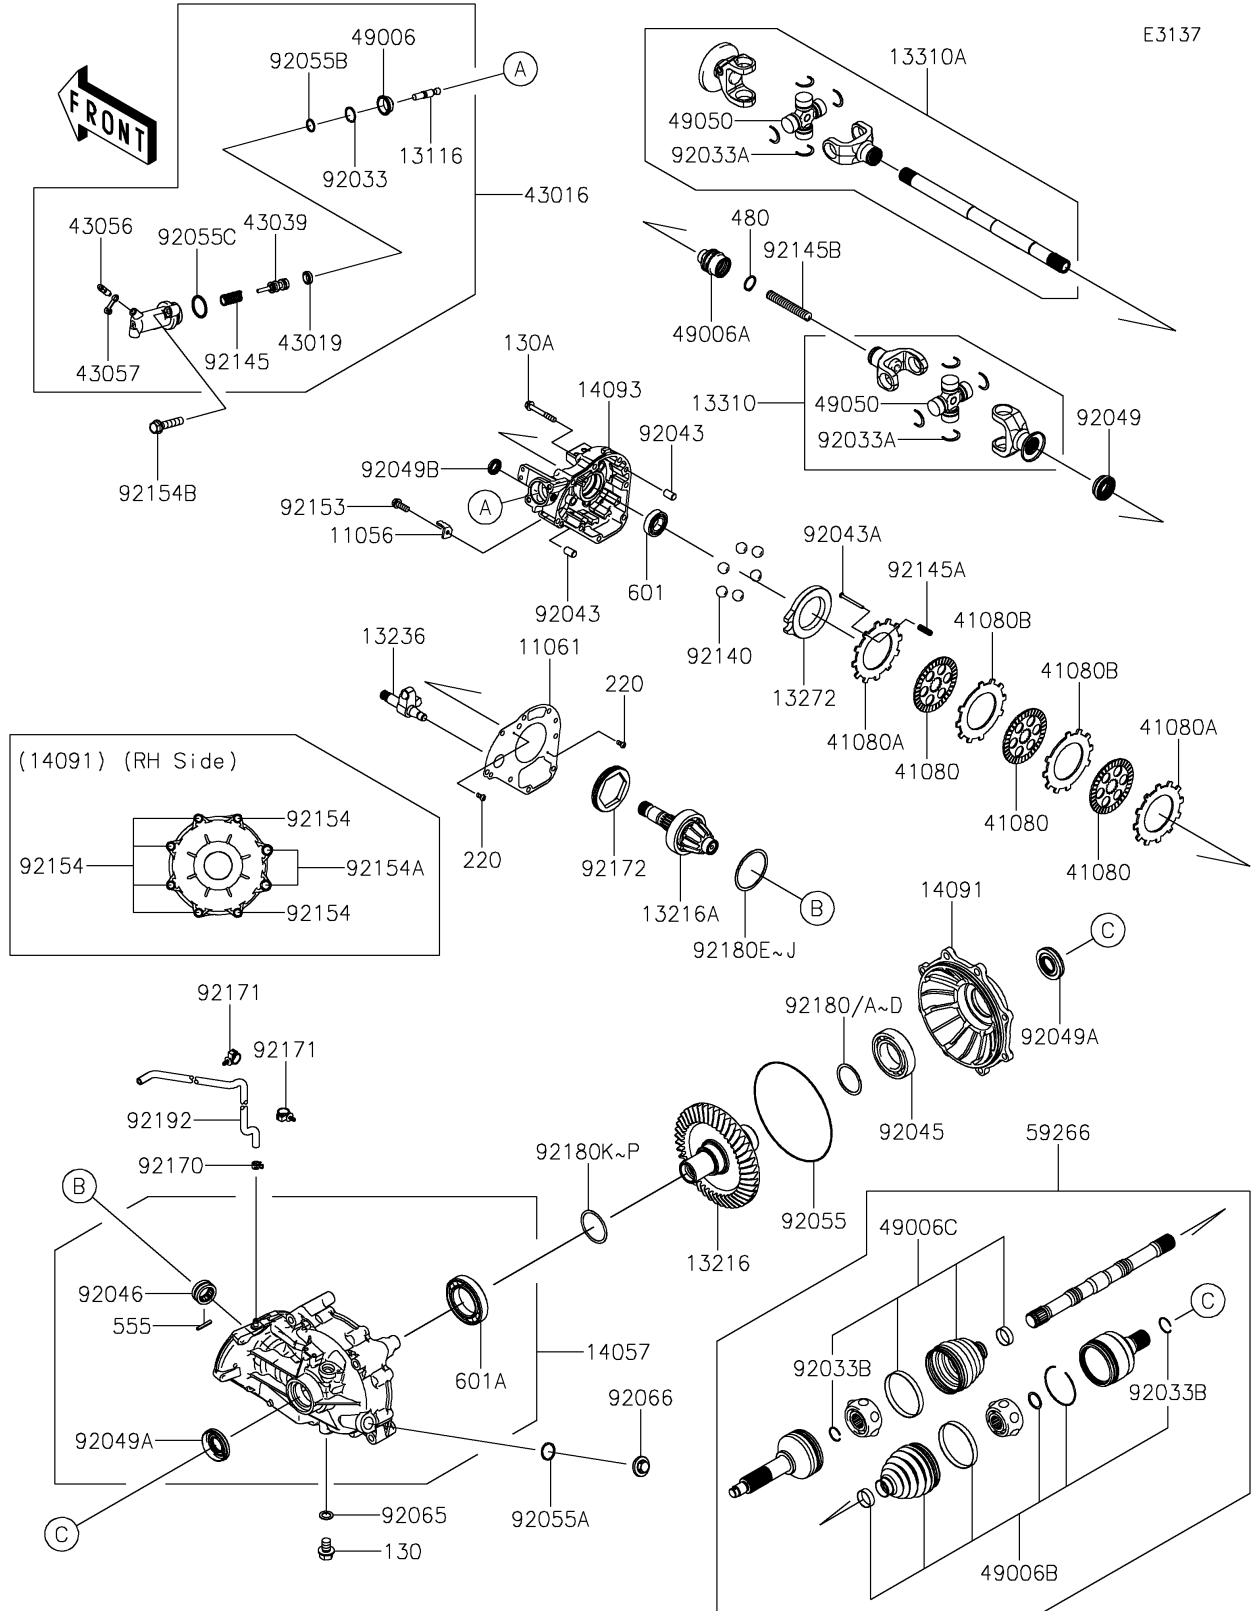

2021 TERYX4™ PARTS DIAGRAM

Drive Shaft-Rear

2021 TERYX4™ PARTS LIST

Drive Shaft-Rear

ITEM NAME	PART NUMBER	QUANTITY
BRACKET (Ref # 11056)	11056-1447	1
GASKET,FR COVER (Ref # 11061)	11061-0270	1
ROD-PUSH (Ref # 13116)	13116-0026	1
GEAR-COMP,RING GEAR,44T (Ref # 13216)	13216-0885	1
GEAR-COMP,PINION,10T (Ref # 13216A)	13216-0886	1
LEVER-COMP,BRAKE (Ref # 13236)	13236-0706	1
PLATE,CAM (Ref # 13272)	13272-1203	1
SHAFT-ASSY,GEAR-ASSY SIDE (Ref # 13310)	13310-0034	1
SHAFT-ASSY,ENGINE SIDE (Ref # 13310A)	13310-0043	1
CASE-COMP-GEAR (Ref # 14057)	14057-0019	1
COVER,RH (Ref # 14091)	14091-0677	1
COVER,FR (Ref # 14093)	14093-0428	1
DISC,FRICTION (Ref # 41080)	41080-1482	3
DISC,PRESSURE (Ref # 41080A)	41080-1483	2
DISC,SEPARATER (Ref # 41080B)	41080-1484	2
CYLINDER-MASTER (Ref # 43016)	43016-0556	1
CUP-BRAKE (Ref # 43019)	43019-0002	1
PISTON-BRAKE (Ref # 43039)	43039-0006	1
BREATHER-BRAKE (Ref # 43056)	43056-1056	1
CAP-BREATHER (Ref # 43057)	43057-1001	1
BOOT (Ref # 49006)	49006-0072	1
BOOT,GEAR ASSY SIDE (Ref # 49006A)	49006-0108	1
BOOT,INSIDE (Ref # 49006B)	49006-0596	2
BOOT,OUTSIDE (Ref # 49006C)	49006-0597	2
SPIDER (Ref # 49050)	49050-0027	2
JOINT-BALL,RR,CVJ (Ref # 59266)	59266-0715	2
RING-SNAP (Ref # 92033)	92033-0055	1
RING-SNAP (Ref # 92033A)	92033-0735	8
RING-SNAP (Ref # 92033B)	92033-0839	4