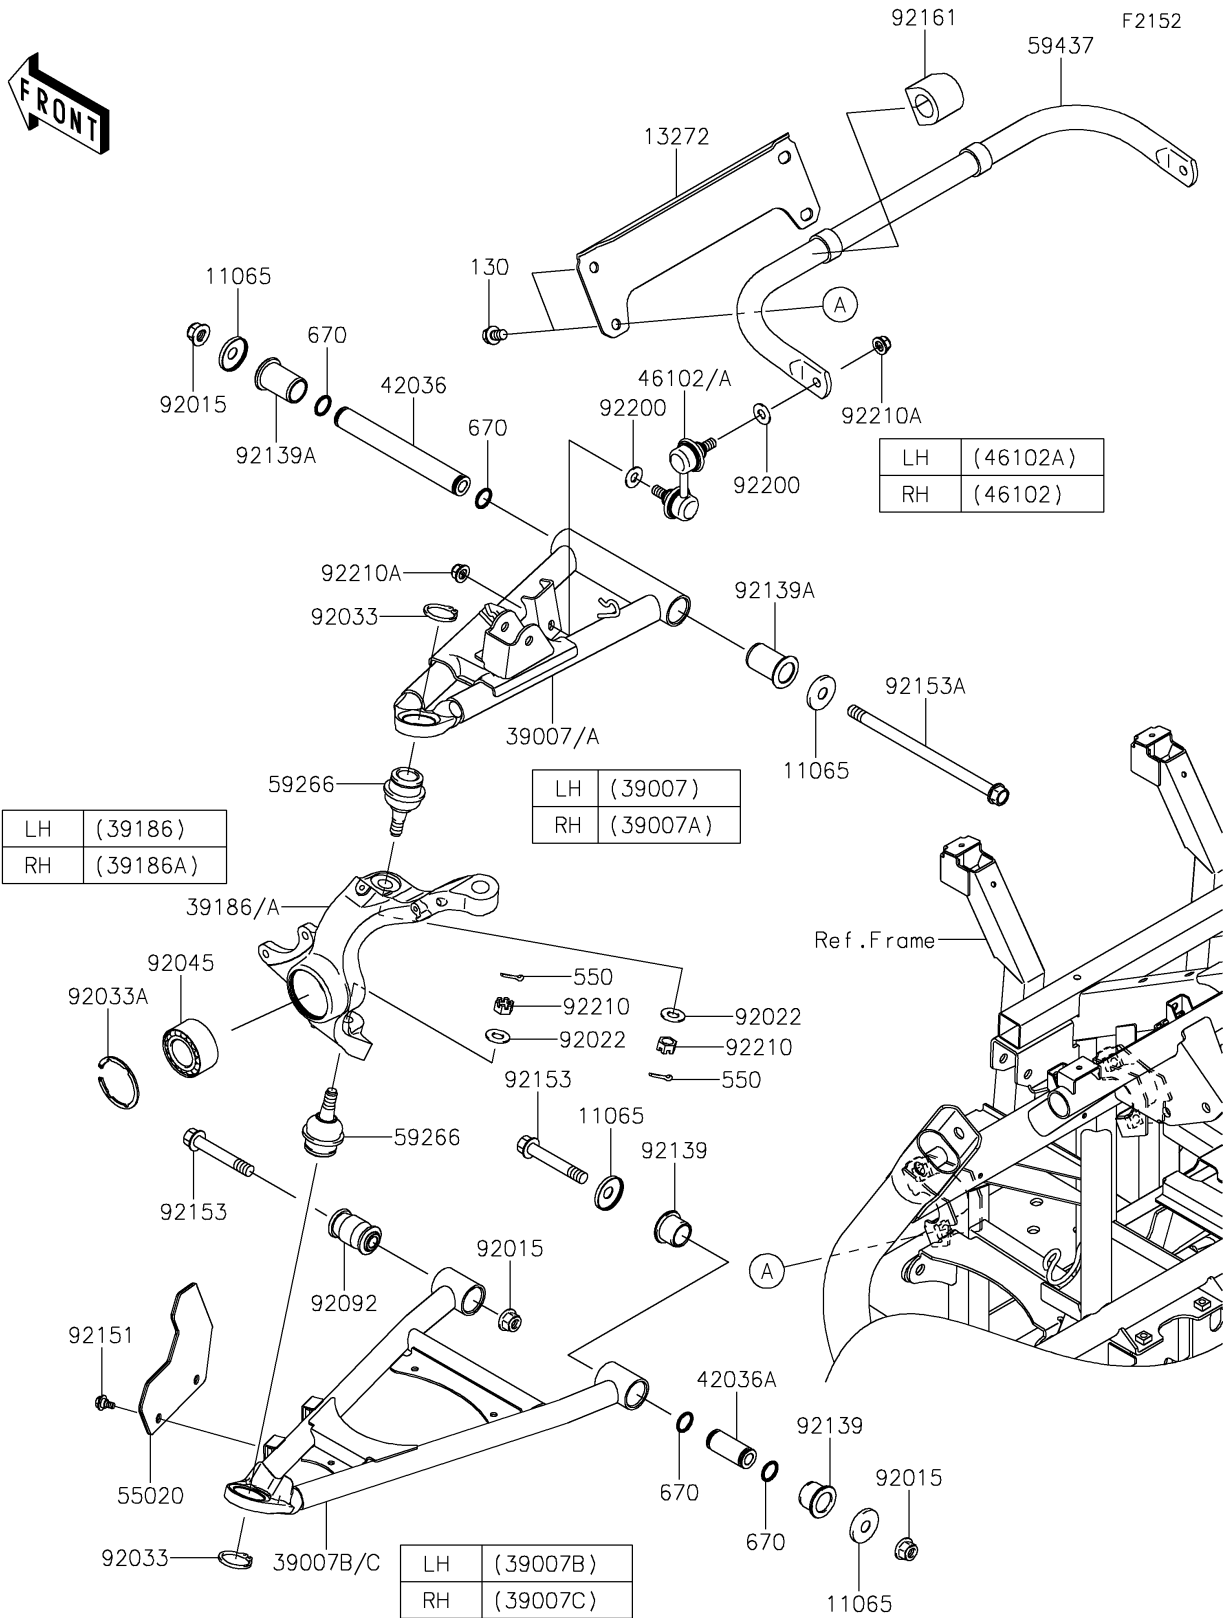

# 2021 TERYX4™ PARTS DIAGRAM

## 2021 TERYX4™ PARTS LIST

### Front Suspension

ITEM NAME	PART NUMBER	QUANTITY
CAP (Ref # 11065)	11065-0253	8
PLATE (Ref # 13272)	13272-1650	1
ARM-SUSP,FR,UPP,LH,V.BLUE (Ref # 39007)	39007-0367-57G	1
ARM-SUSP,FR,UPP,RH,V.BLUE (Ref # 39007A)	39007-0368-57G	1
ARM-SUSP,FR,LWR,LH,V.BLUE (Ref # 39007B)	39007-0389-57G	1
ARM-SUSP,FR,LWR,RH,V.BLUE (Ref # 39007C)	39007-0390-57G	1
KNUCKLE,FR,LH (Ref # 39186)	39186-0311	1
KNUCKLE,FR,RH (Ref # 39186A)	39186-0312	1
SLEEVE (Ref # 42036)	42036-0061	2
SLEEVE (Ref # 42036A)	42036-0062	2
ROD,STABILIZER,RH (Ref # 46102)	46102-0100	1
ROD,STABILIZER,LH (Ref # 46102A)	46102-0101	1
GUARD,FRONT ARM (Ref # 55020)	55020-0839	2
JOINT-BALL (Ref # 59266)	59266-0711	4
STABILIZER,FR (Ref # 59437)	59437-0010	1
NUT,LOCK,FLANGED,12MM (Ref # 92015)	92015-1433	6
WASHER (Ref # 92022)	92022-1831	4
RING-SNAP,C-TYPE,32MM (Ref # 92033)	92033-1262	4
RING-SNAP,55MM (Ref # 92033A)	92033-1274	2
BEARING-BALL,30X55X32 (Ref # 92045)	92045-0800	2
BUSHING-RUBBER (Ref # 92092)	92092-0555	2
BUSHING (Ref # 92139)	92139-0231	4
BUSHING,22.4X28.2X46 (Ref # 92139A)	92139-0806	4
BOLT,FLANGED,6X13 (Ref # 92151)	92151-1703	4
BOLT,FLANGED,12X76.5 (Ref # 92153)	92153-1733	4
BOLT,FLANGED,12X213 (Ref # 92153A)	92153-1958	2
DAMPER (Ref # 92161)	92161-1508	2
WASHER,10.3X23X1.6 (Ref # 92200)	92200-2009	4
NUT,CASTLE,12MM (Ref # 92210)	92210-0395	4

### Front Suspension

ITEM NAME	PART NUMBER	QUANTITY
NUT,LOCK,FLANGED,10MM (Ref # 92210A)	92210-1080	4
BOLT-FLANGED,10X16 (Ref # 130)	130CA1016	4
PIN-COTTER,3.0X25 (Ref # 550)	550AA3025	4
O RING,18MM (Ref # 670)	670B2018	8