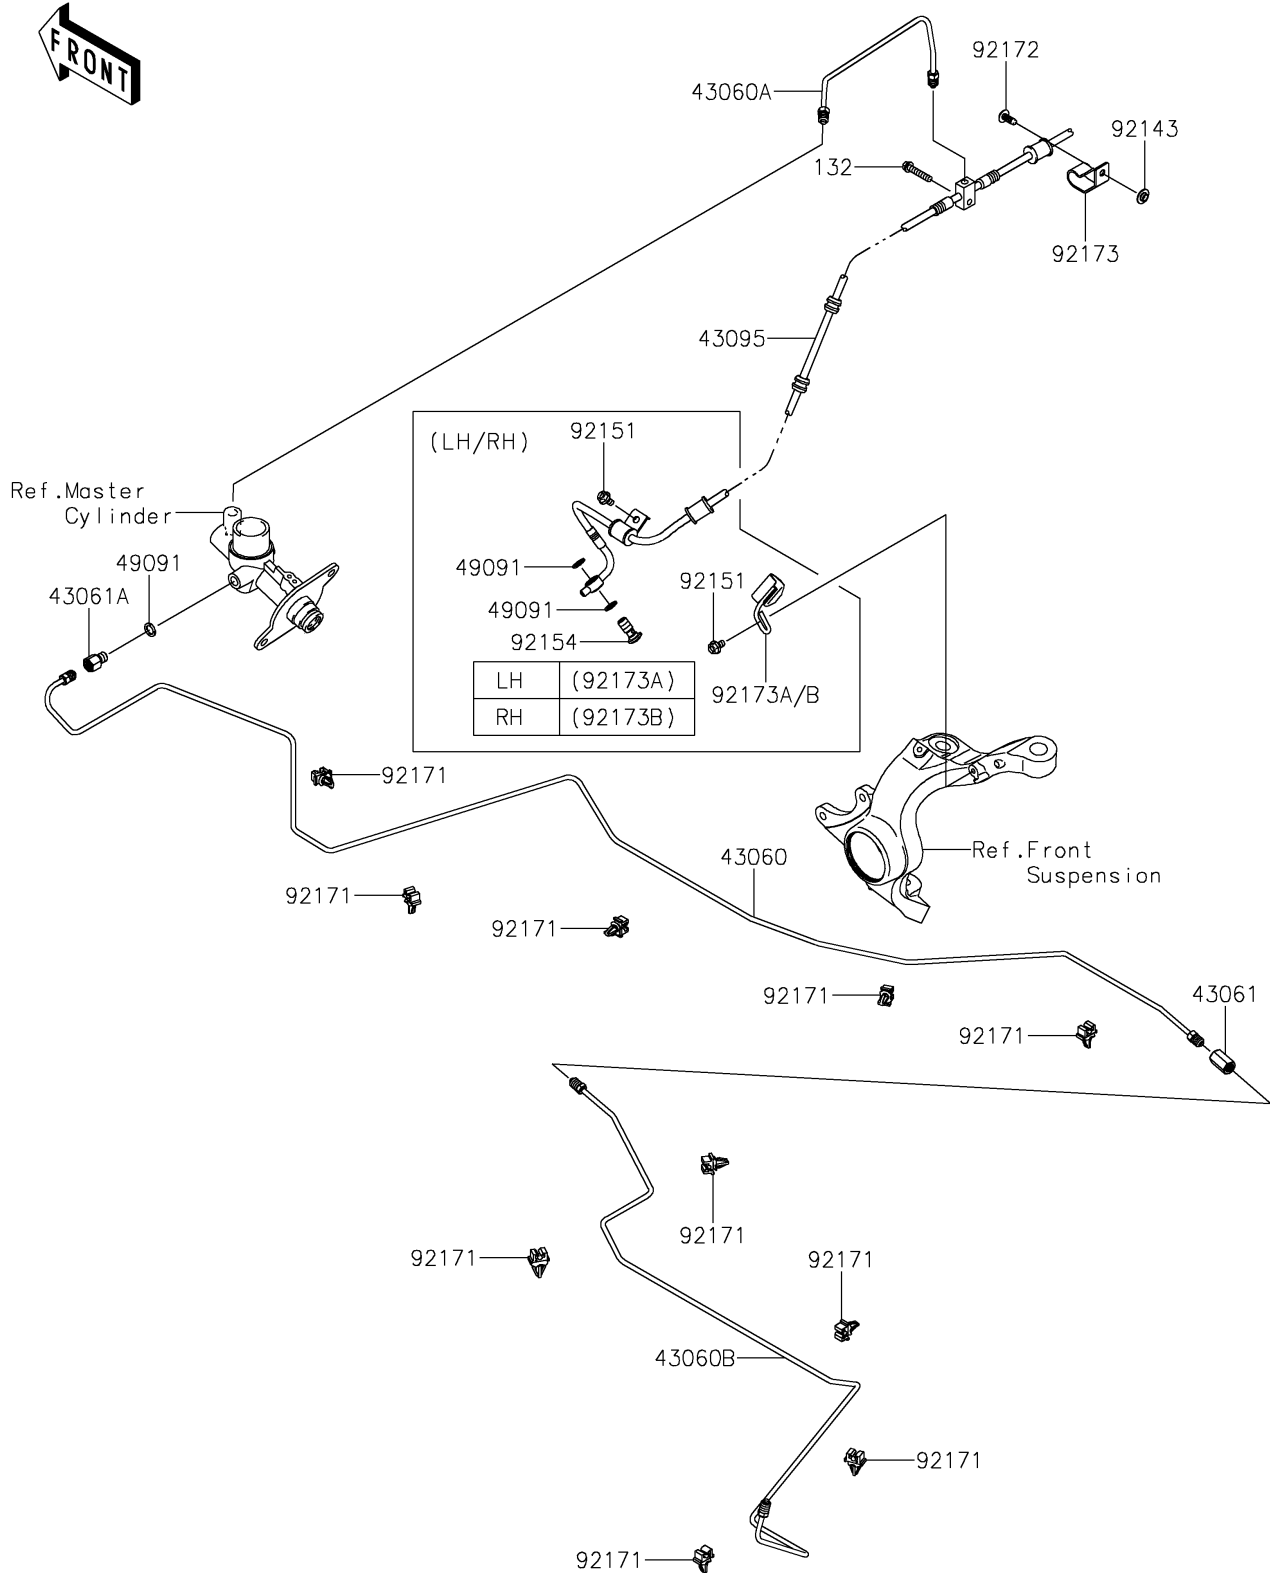

2021 TERYX4™ PARTS DIAGRAM

Brake Piping

F2262

2021 TERYX4™ PARTS LIST

Brake Piping

ITEM NAME	PART NUMBER	QUANTITY
PIPE-BRAKE,M/C-JOINT (Ref # 43060)	43060-0316	1
PIPE-BRAKE,M/C-FR JOINT (Ref # 43060A)	43060-0320	1
PIPE-BRAKE,JOINT-BRAKE (Ref # 43060B)	43060-0324	1
JOINT-BRAKE (Ref # 43061)	43061-0003	1
JOINT-BRAKE,M/C (Ref # 43061A)	43061-0302	1
HOSE-BRAKE,FR (Ref # 43095)	43095-1568	1
WASHER-SEAL,10.1X14.5X1.5 (Ref # 49091)	49091-0001	5
COLLAR (Ref # 92143)	92143-1087	1
BOLT,6X10 (Ref # 92151)	92151-1344	4
BOLT,TORX,10X23 (Ref # 92154)	92154-1875	2
CLAMP (Ref # 92171)	92171-0805	10
SCREW,TAPPING,6X16 (Ref # 92172)	92172-0739	1
CLAMP (Ref # 92173)	92173-0930	1
CLAMP,LH (Ref # 92173A)	92173-0934	1
CLAMP,RH (Ref # 92173B)	92173-0935	1
BOLT-FLANGED-SMALL,6X30 (Ref # 132)	132BA0630	1